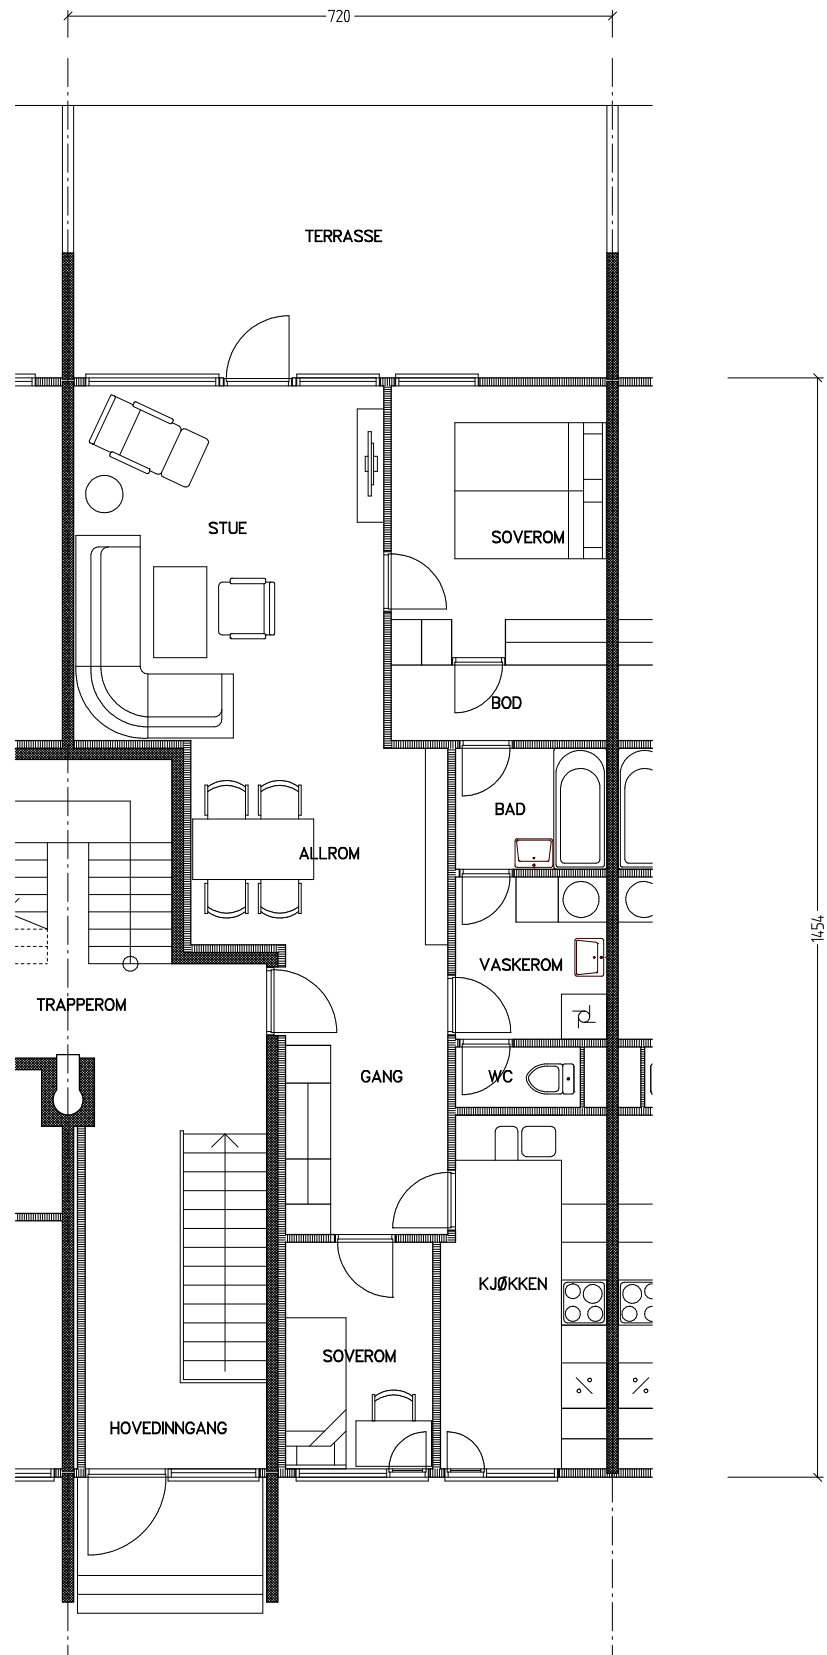

Stiftelsen Emma Hjorth Boligselskap

0 Målestokk 1:100 5m

Adresse	Leilighet	Garasje	Areal	Reg. nr.	Dato
Åses vei 8.12	3 rom	8.12	79 m ²	174	17.10.2019