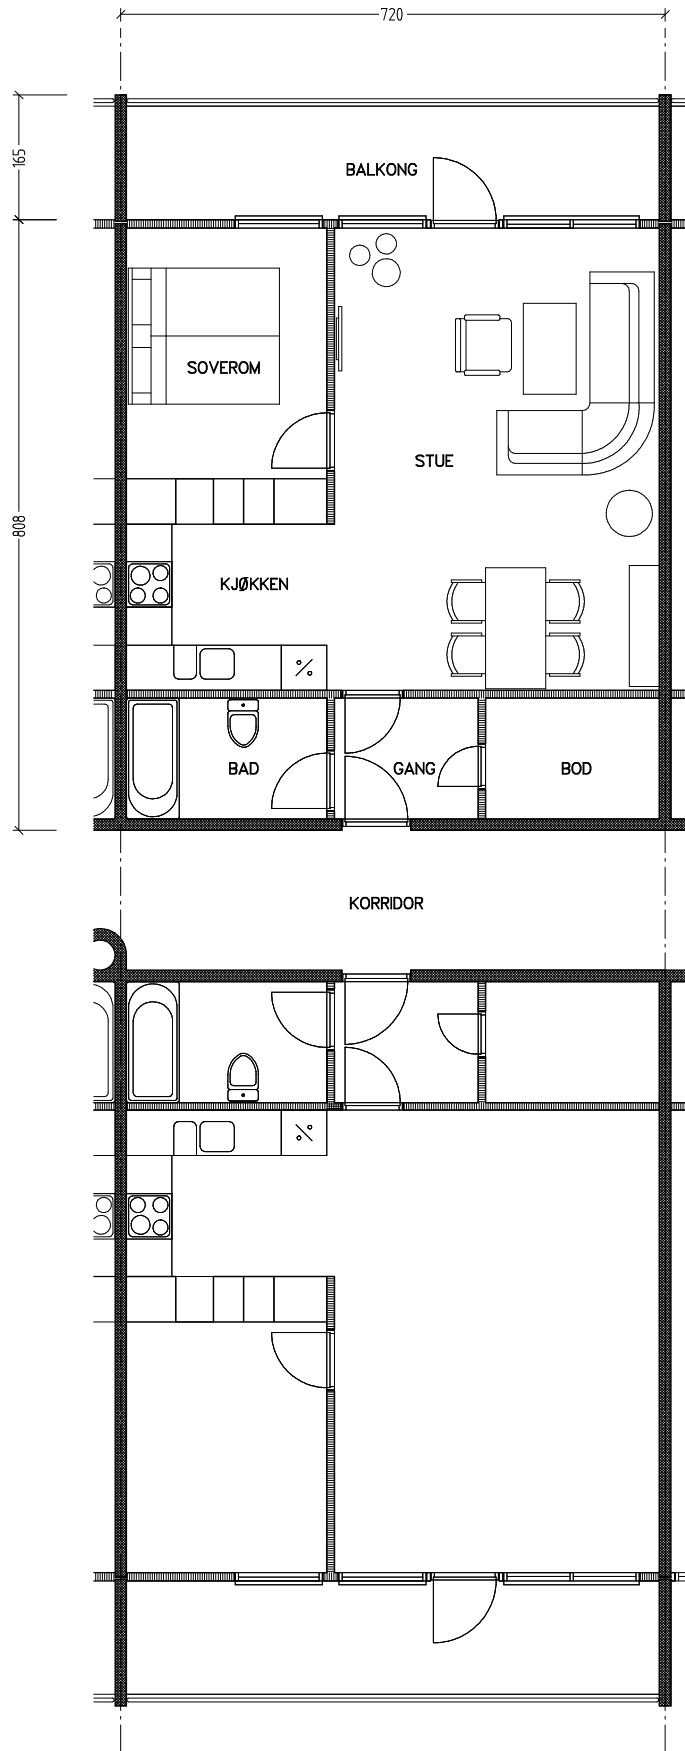

Stiftelsen Emma Hjorth Boligselskap

Adresse	Leilighet	Garasje	Areal	Reg. nr.	Dato
Åses vei 12.24	2 rom	12.24	55 m ²	136	19.11.2019