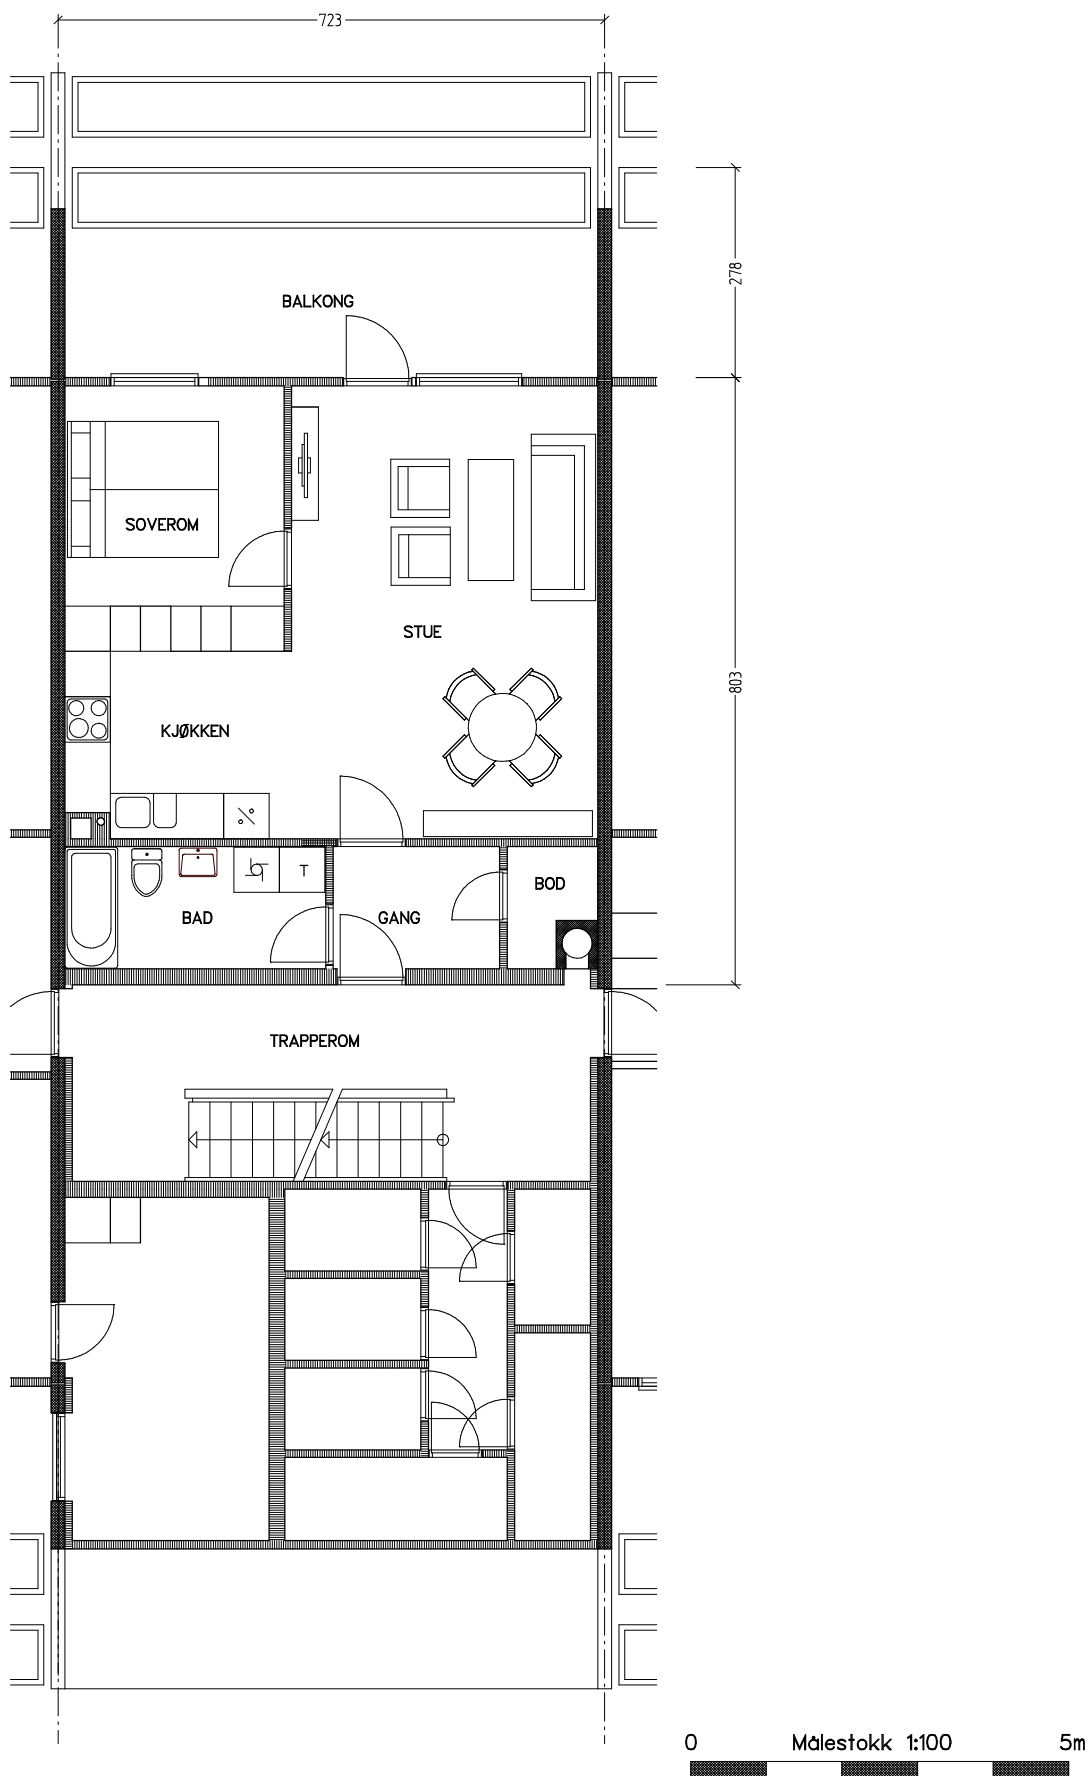

Stiftelsen Emma Hjorth Boligselskap

Adresse	Leilighet	Garasje	Areal	Reg. nr.	Dato
J.A.Lippestadsvai 33.22	2 rom	33.22	53 m2	247	28.11.2019