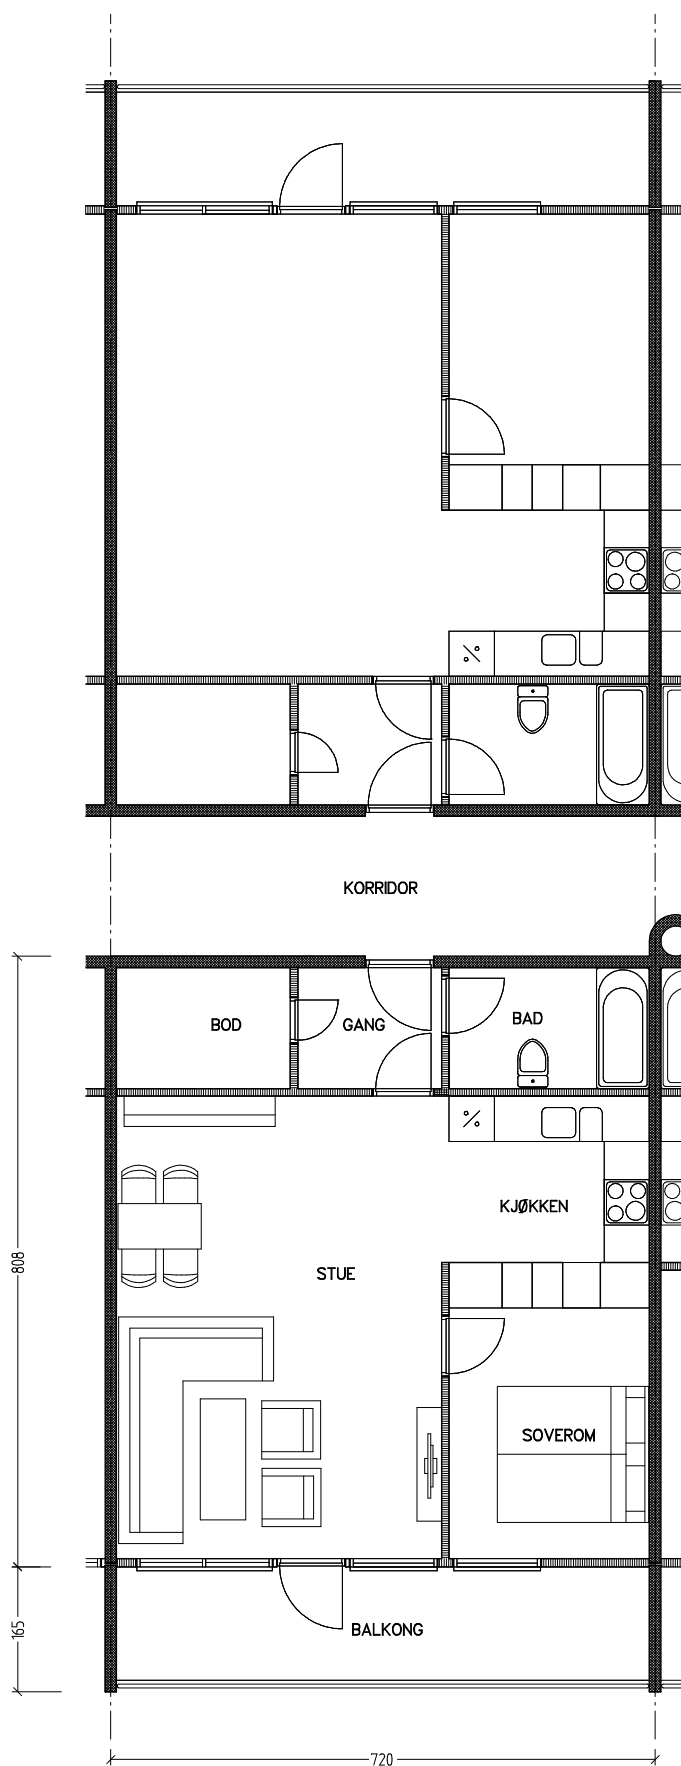

Stiftelsen Emma Hjorth Boligselskap

Adresse	Leilighet	Garasje	Areal	Reg. nr.	Dato
Åses vei 10.28	2 rom	10.28	55 m ²	105	19.11.2019