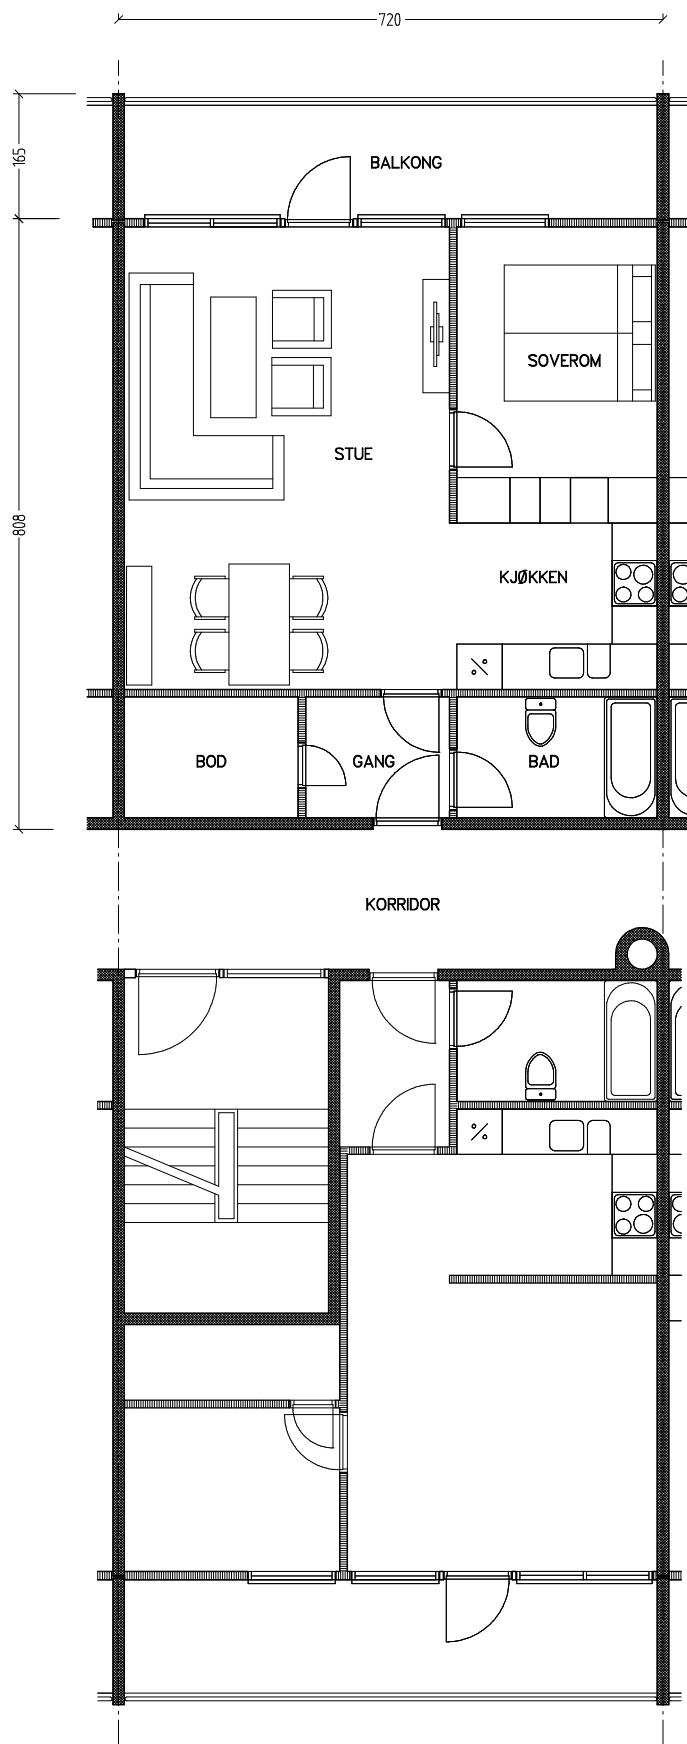

Stiftelsen Emma Hjorth Boligselskap

0 Målestokk 1:100 5m

| Adresse | Leilighet | Garasje | Areal | Reg. nr. | Dato |
|----------------|-----------|---------|-------------------|----------|------------|
| Åses vei 12.43 | 2 rom | nei | 55 m ² | 151 | 19.11.2019 |