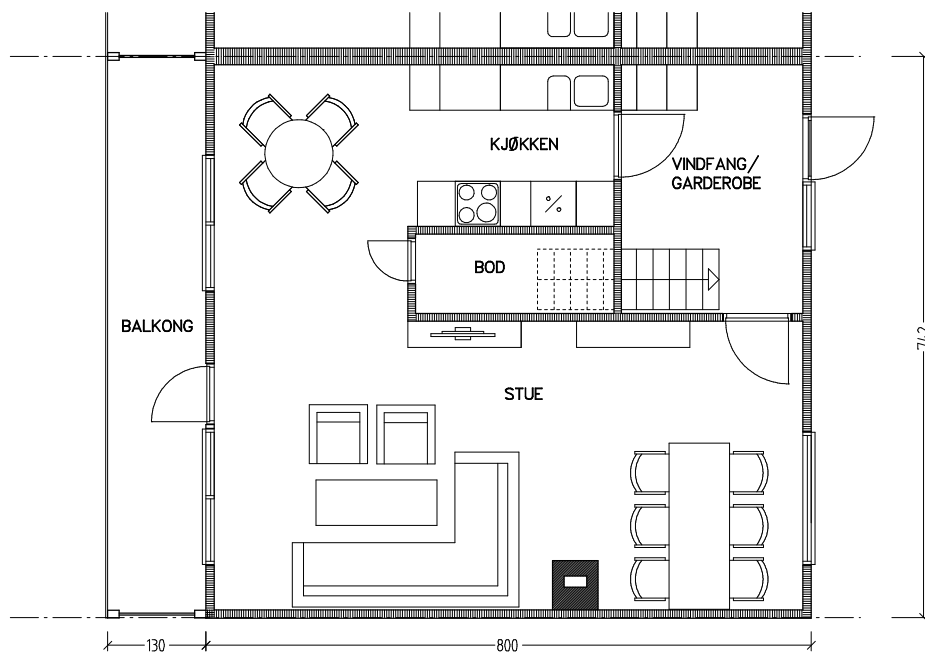

Stiftelsen Emma Hjorth Boligselskap

Plan 1. etasje

Plan u. etasje

Adresse	Leilighet	Garasje	Areal	Reg. nr.	Dato
Tokesvei 7	4 rom	7	102 m ²	253	29.11.2019