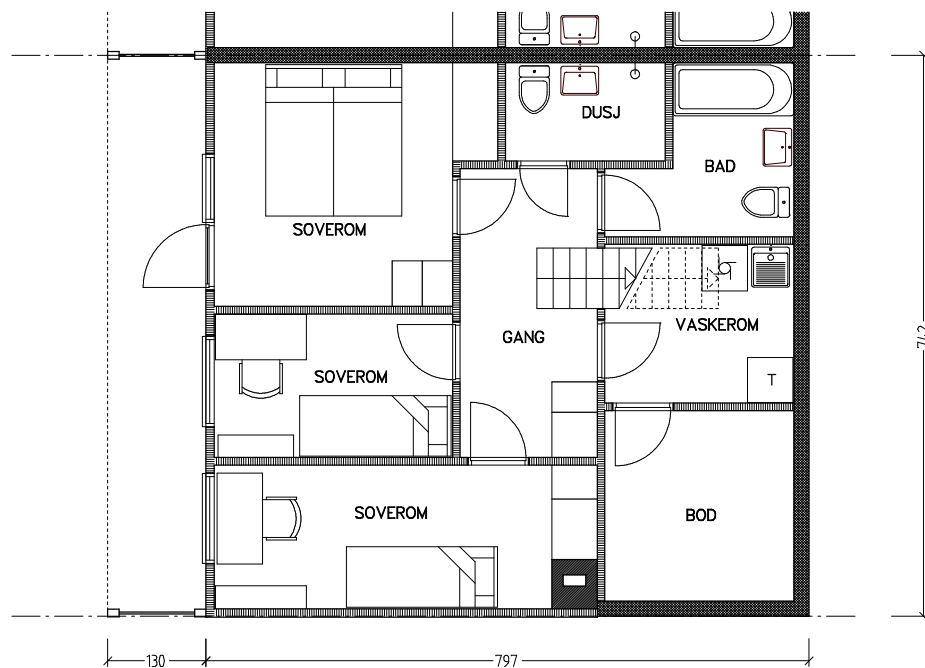

Stiftelsen Emma Hjorth Boligselskap

Plan 1. etasje

Plan u. etasje

Adresse	Leilighet	Garasje	Areal	Reg. nr.	Dato
Tokesvei 7	4 rom	7	102 m ²	253	29.11.2019