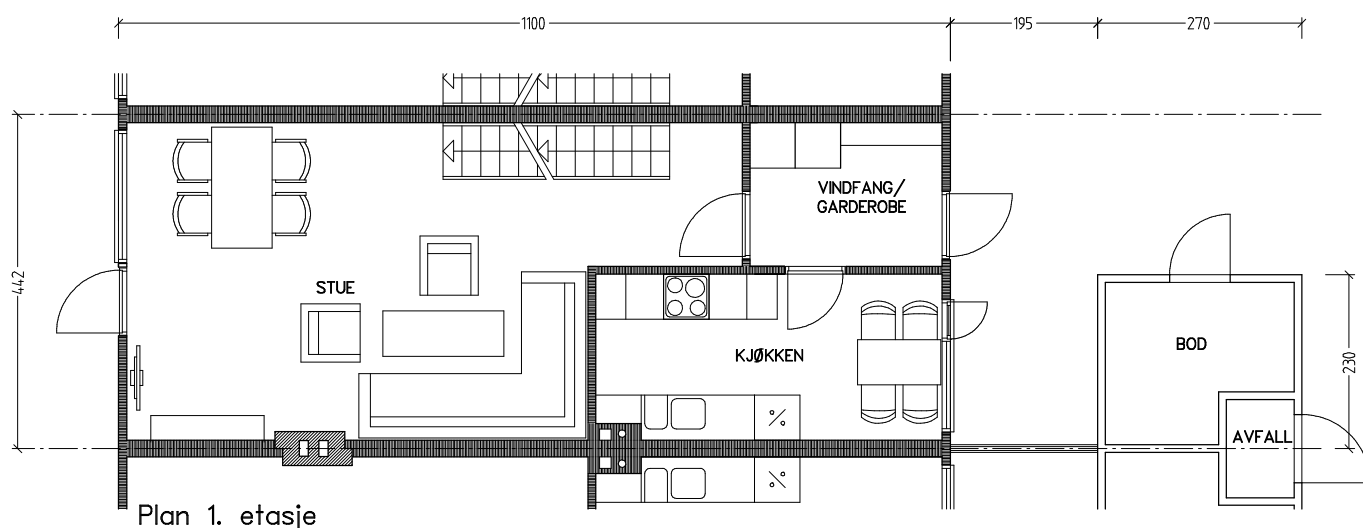

Stiftelsen Emma Hjorth Boligselskap

Adresse	Leilighet	Garasje	Areal	Reg. nr.	Dato
Hellesvingen 4	4 rom	4	92 m ²	043	30.09.2019