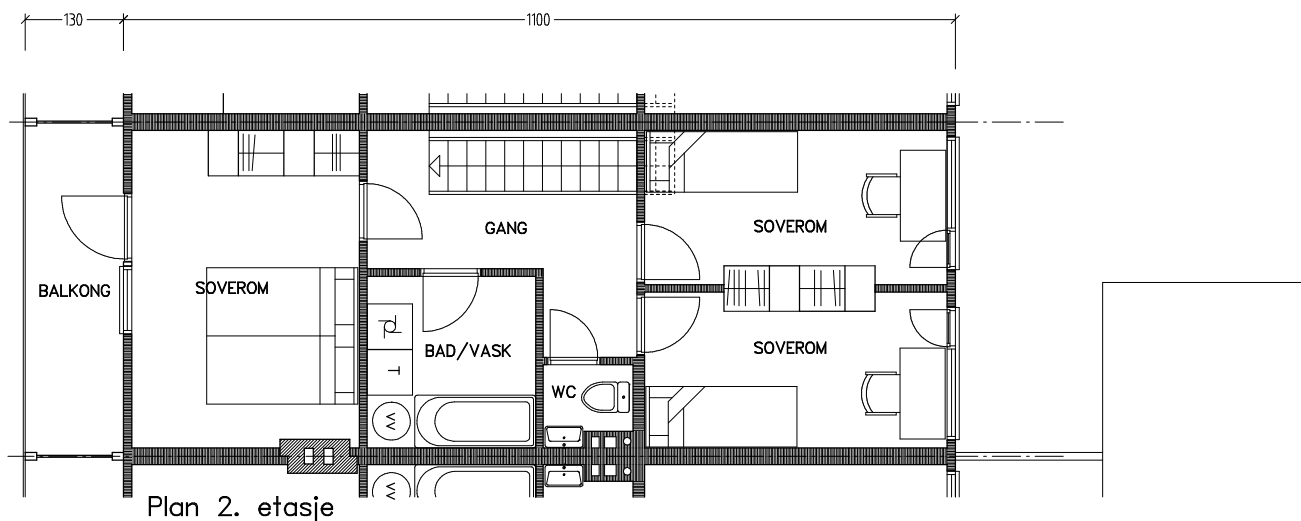

Stiftelsen Emma Hjorth Boligselskap

Adresse	Leilighet	Garasje	Areal	Reg. nr.	Dato
Hellesvingen 4	4 rom	4	92 m ²	043	30.09.2019