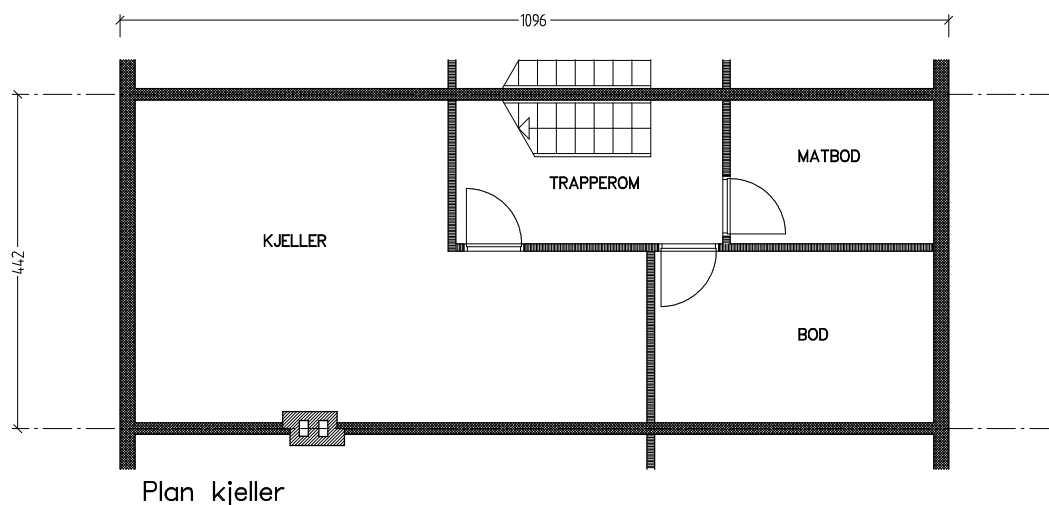

Stiftelsen Emma Hjorth Boligselskap

Adresse	Leilighet	Garasje	Areal	Reg. nr.	Dato
Hellesvingen 4	4 rom	4	92 m ²	043	30.09.2019