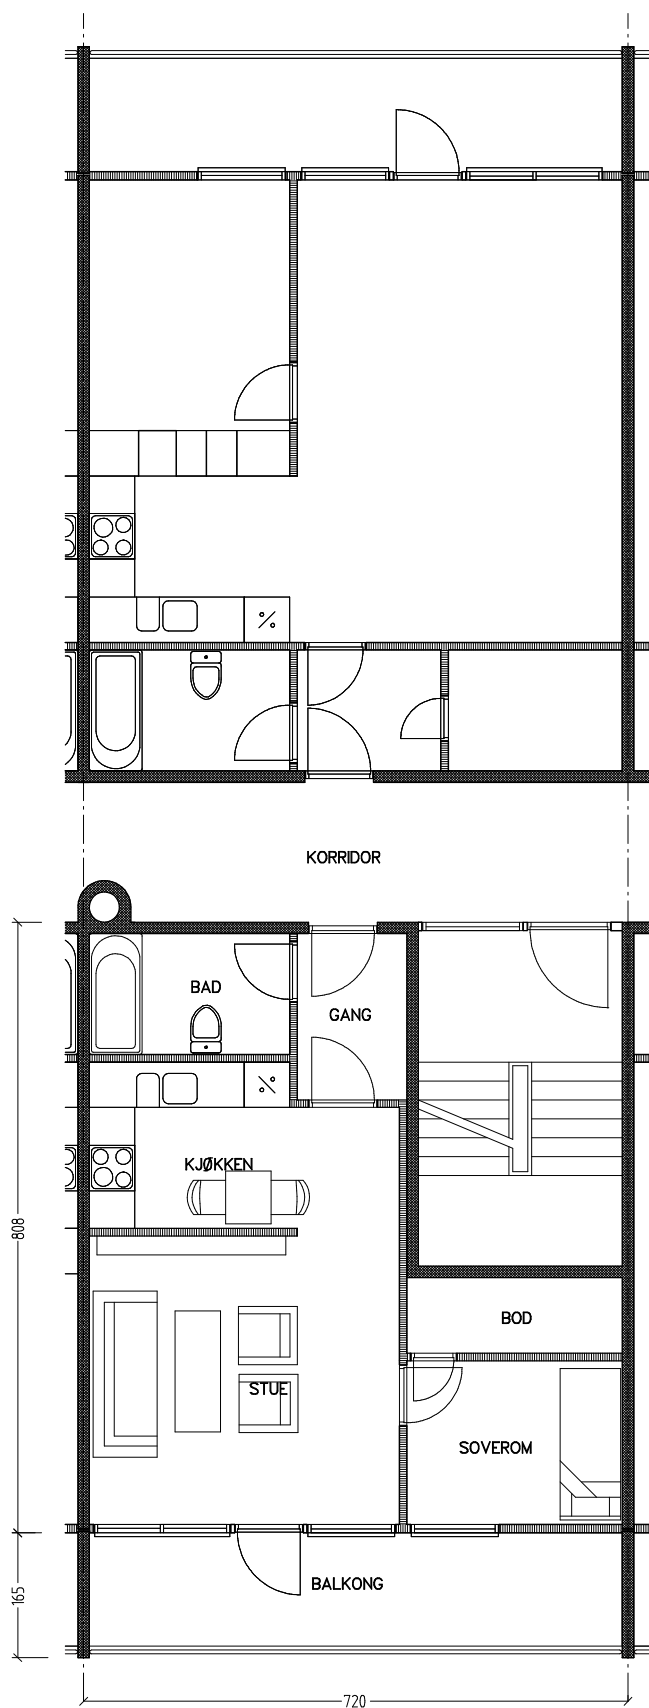

Stiftelsen Emma Hjorth Boligselskap

Adresse	Leilighet	Garasje	Areal	Reg. nr.	Dato
Åses vei 10.37	2 rom	nei	42 m ²	112	19.11.2019