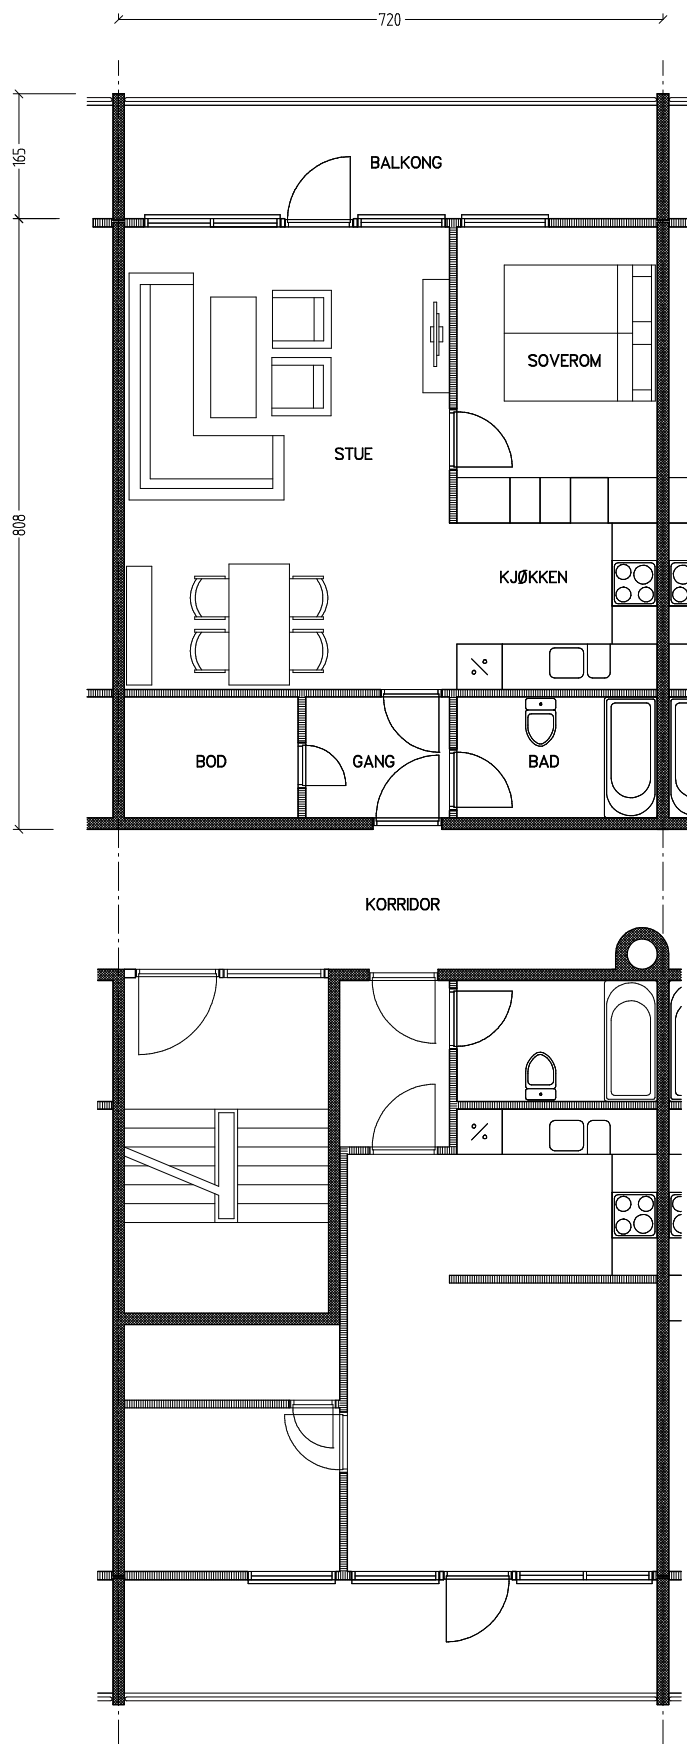

Stiftelsen Emma Hjorth Boligselskap

0 Målestokk 1:100 5m

Adresse	Leilighet	Garasje	Areal	Reg. nr.	Dato
Åses vei 12.23	2 rom	12.23	55 m ²	135	19.11.2019