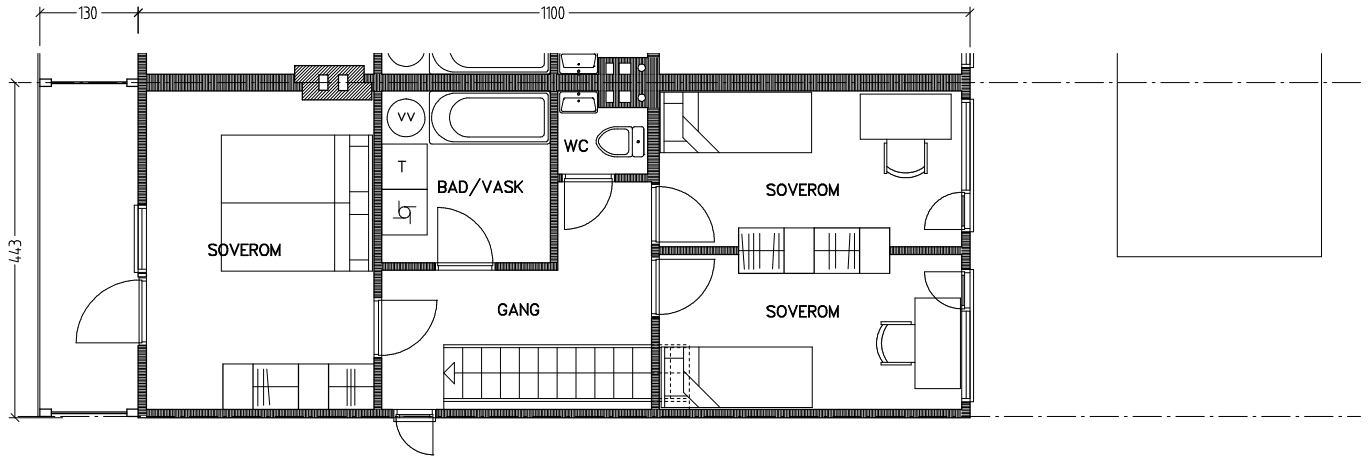

Stiftelsen Emma Hjorth Boligselskap

Plan 2. etasje

Plan 1. etasje

Adresse	Leilighet	Garasje	Areal	Reg. nr.	Dato
Hellesvingen 22	4 rom	22	92 m ²	026	08.10.2019