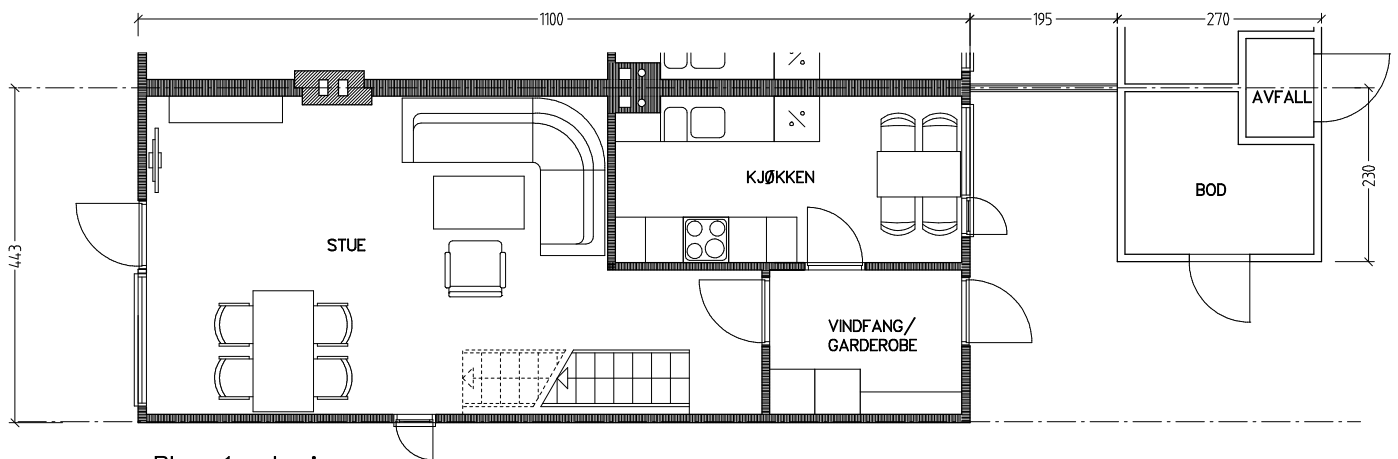

Stiftelsen Emma Hjorth Boligselskap

Plan 2. etasje

Plan 1. etasje

Adresse	Leilighet	Garasje	Areal	Reg. nr.	Dato
Hellesvingen 22	4 rom	22	92 m ²	026	08.10.2019