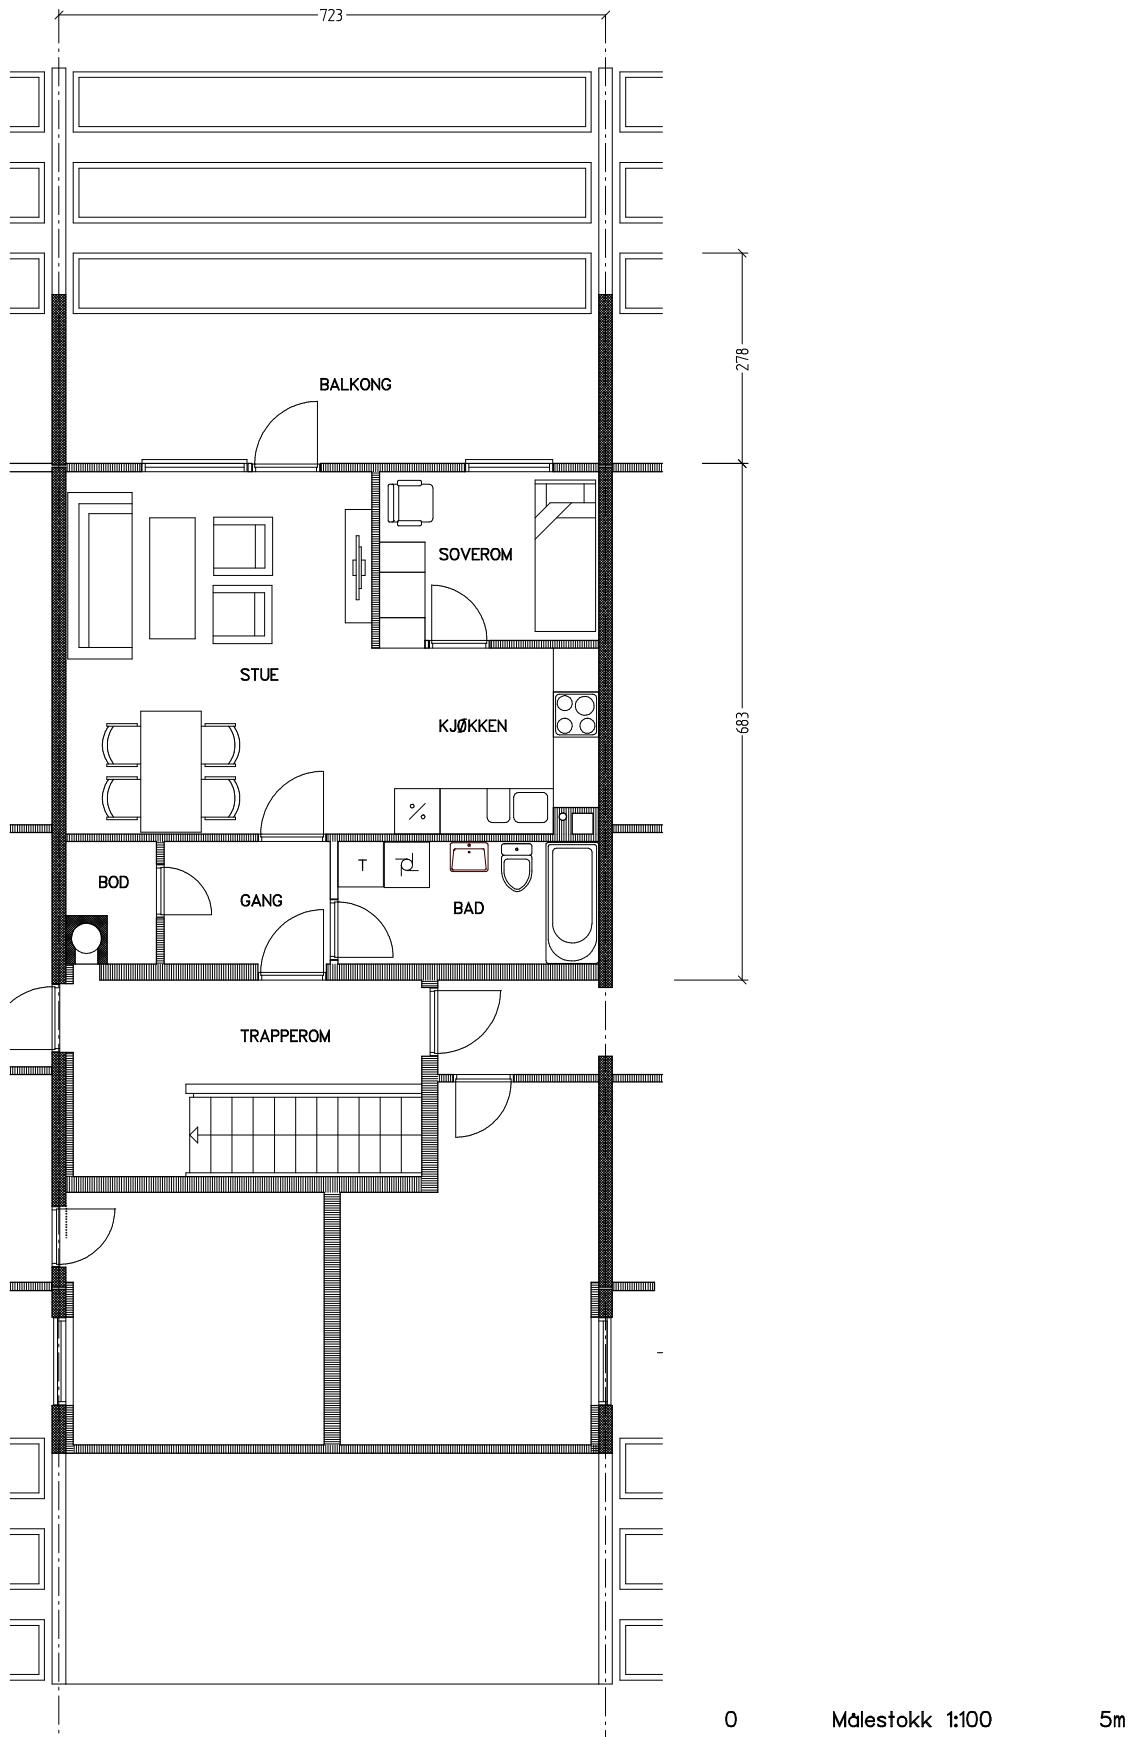

# Stiftelsen Emma Hjorth Boligselskap

Adresse	Leilighet	Garasje	Areal	Reg. nr.	Dato
J.A.Lippestadsvei 31.32	2 rom	31.32	46 m <sup>2</sup>	242	28.11.2019