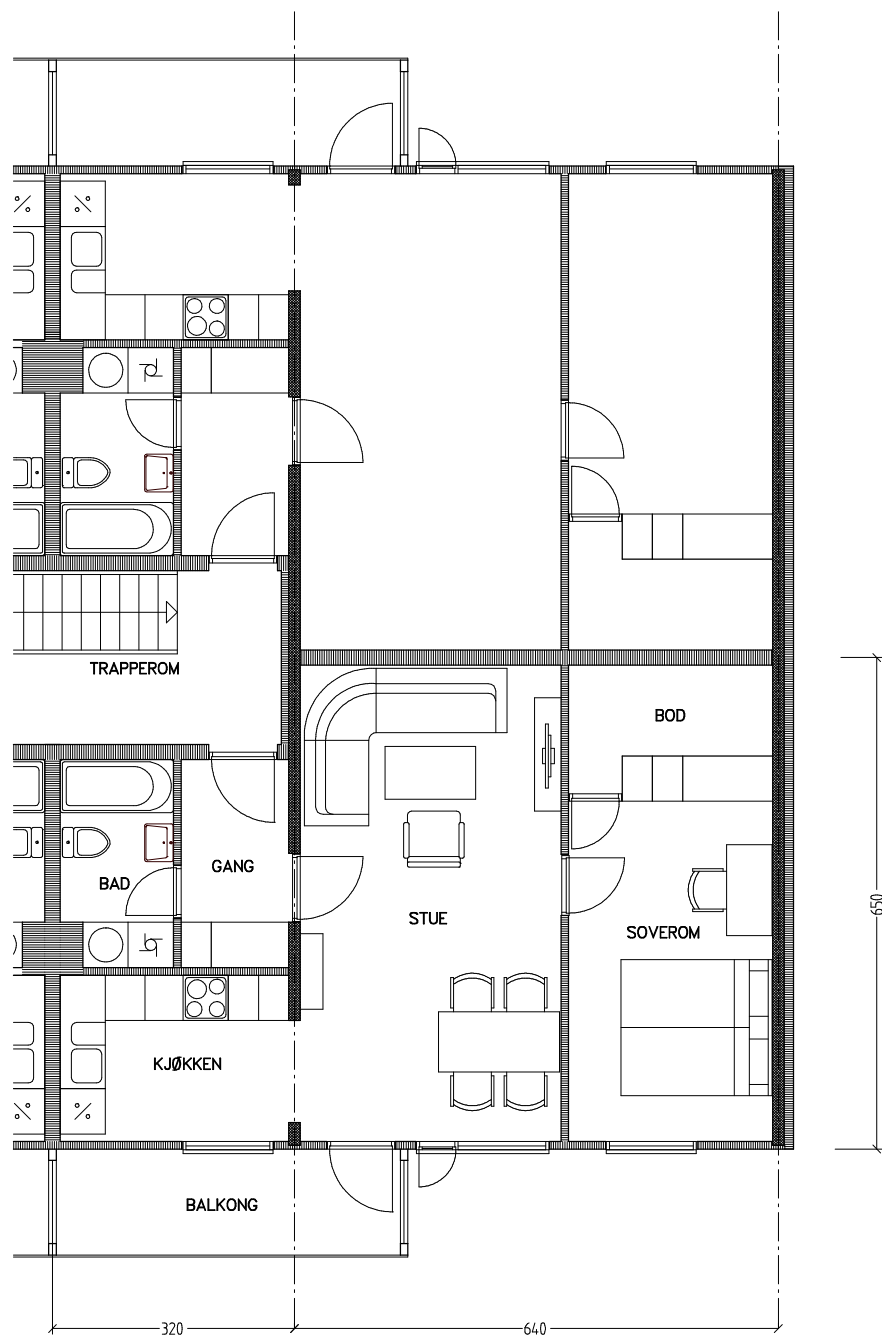

# Stiftelsen Emma Hjorth Boligselskap

0 Målestokk 1:100 5m

Adresse	Leilighet	Garasje	Areal	Reg. nr.	Dato
Hellesvingen 68.24	2 rom	68.24	56 m2	084	17.10.2019