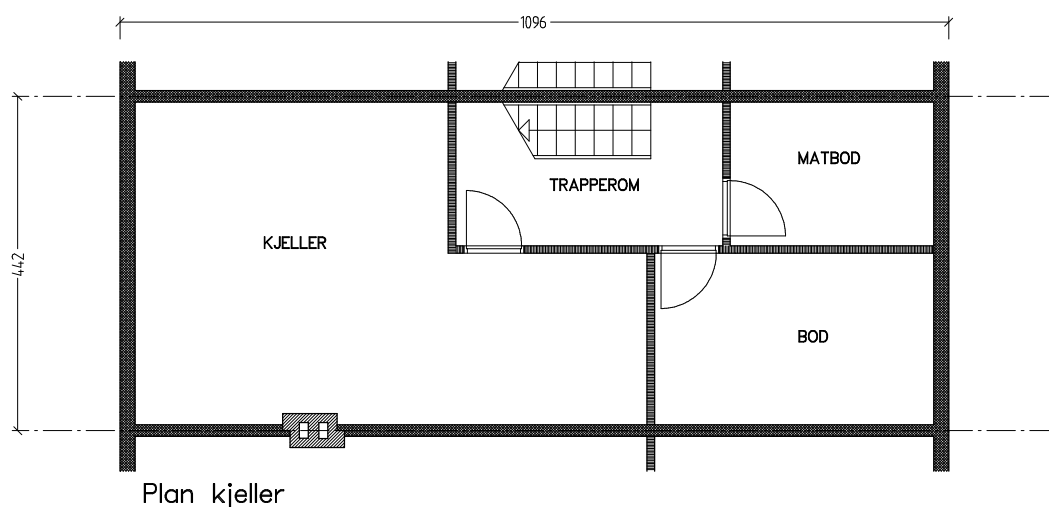

# Stiftelsen Emma Hjorth Boligselskap

Adresse	Leilighet	Garasje	Areal	Reg. nr.	Dato
Hellesvingen 15	4 rom	15	92 m <sup>2</sup>	033	08.10.2019