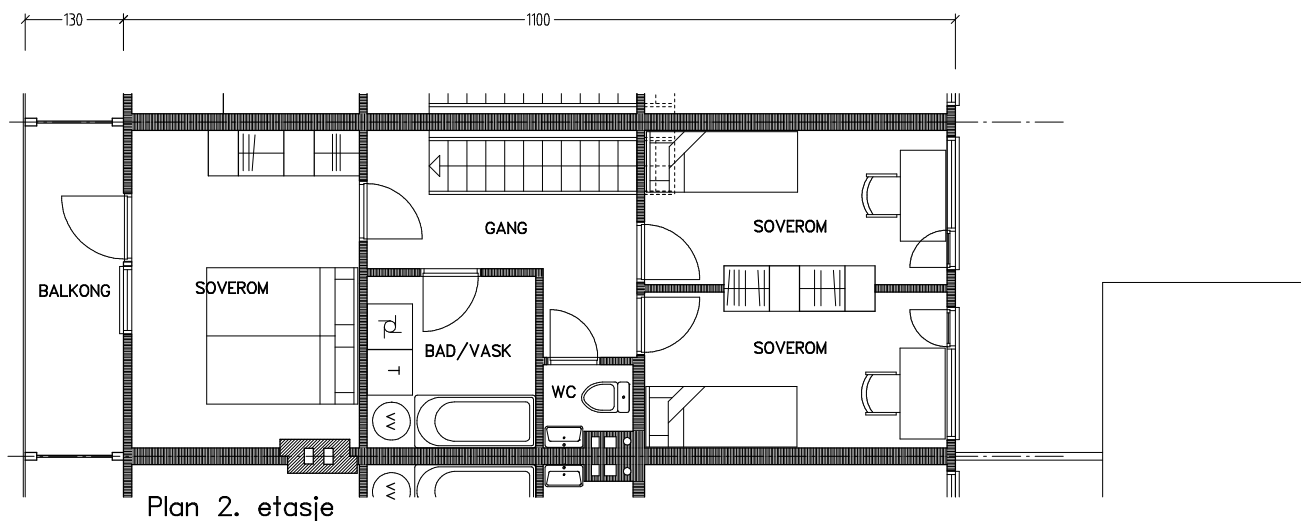

# Stiftelsen Emma Hjorth Boligselskap

Adresse	Leilighet	Garasje	Areal	Reg. nr.	Dato
Hellesvingen 15	4 rom	15	92 m <sup>2</sup>	033	08.10.2019