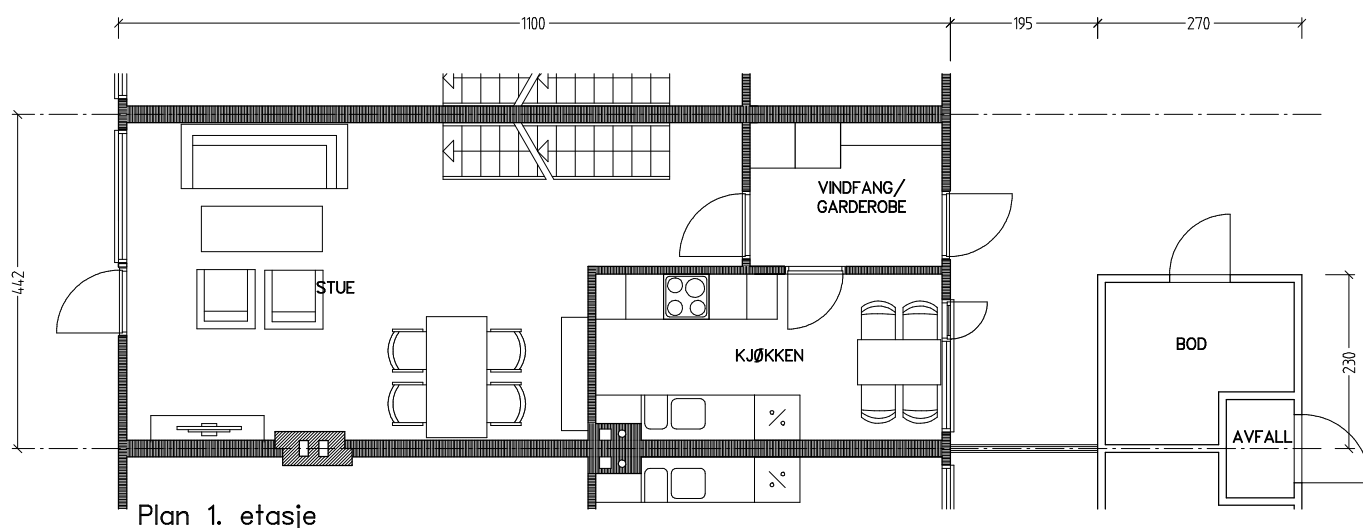

# Stiftelsen Emma Hjorth Boligselskap

Adresse	Leilighet	Garasje	Areal	Reg. nr.	Dato
Hellesvingen 15	4 rom	15	92 m <sup>2</sup>	033	08.10.2019