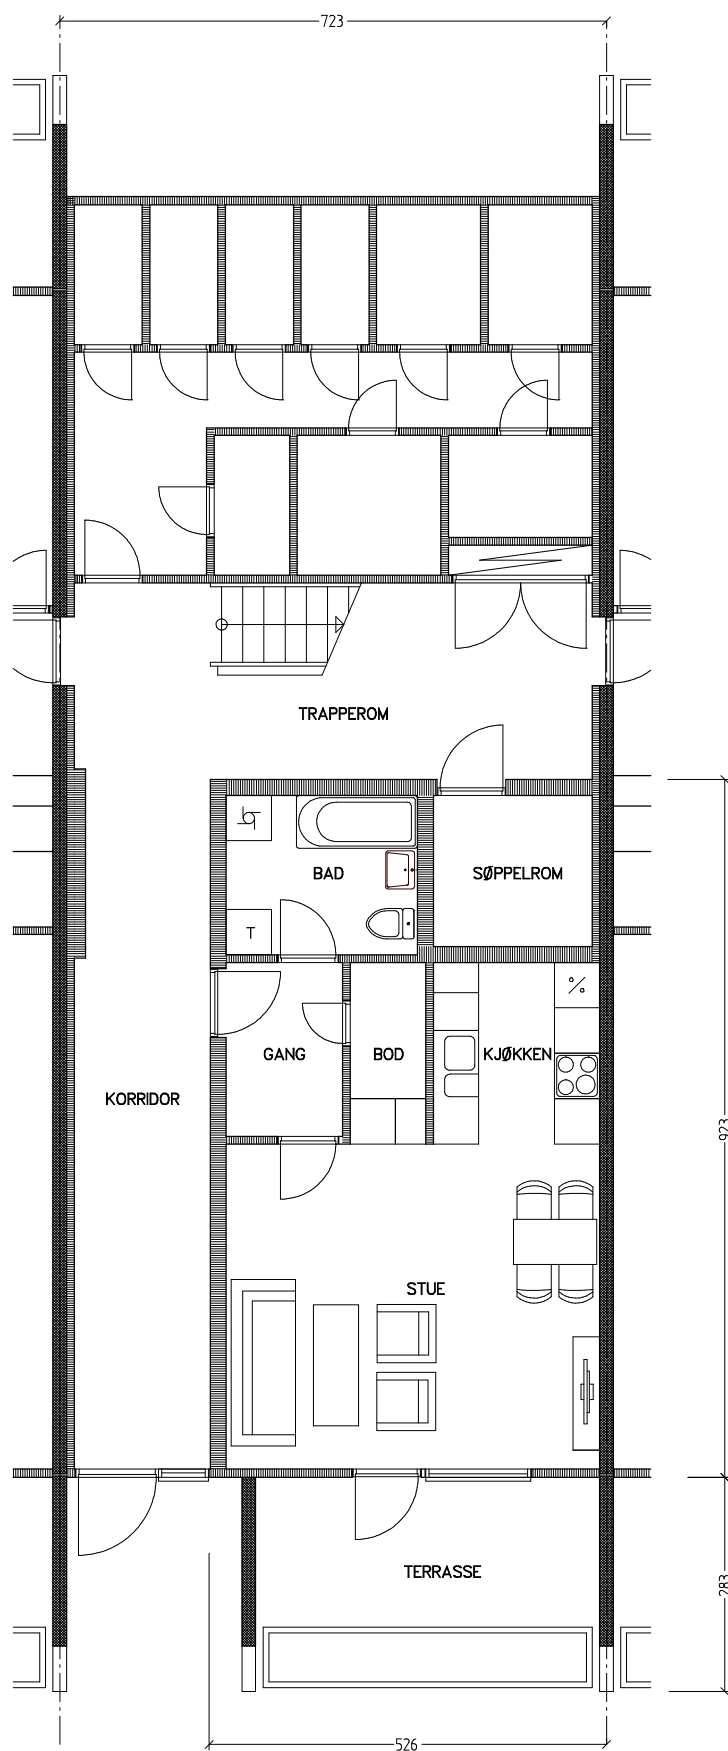

# Stiftelsen Emma Hjorth Boligselskap

0 Målestokk 1:100 5m

Adresse	Leilighet	Garasje	Areal	Reg. nr.	Dato
J.A.Lippestadsvai 5.12	1 rom	5.12	36 m2	212	24.11.2019