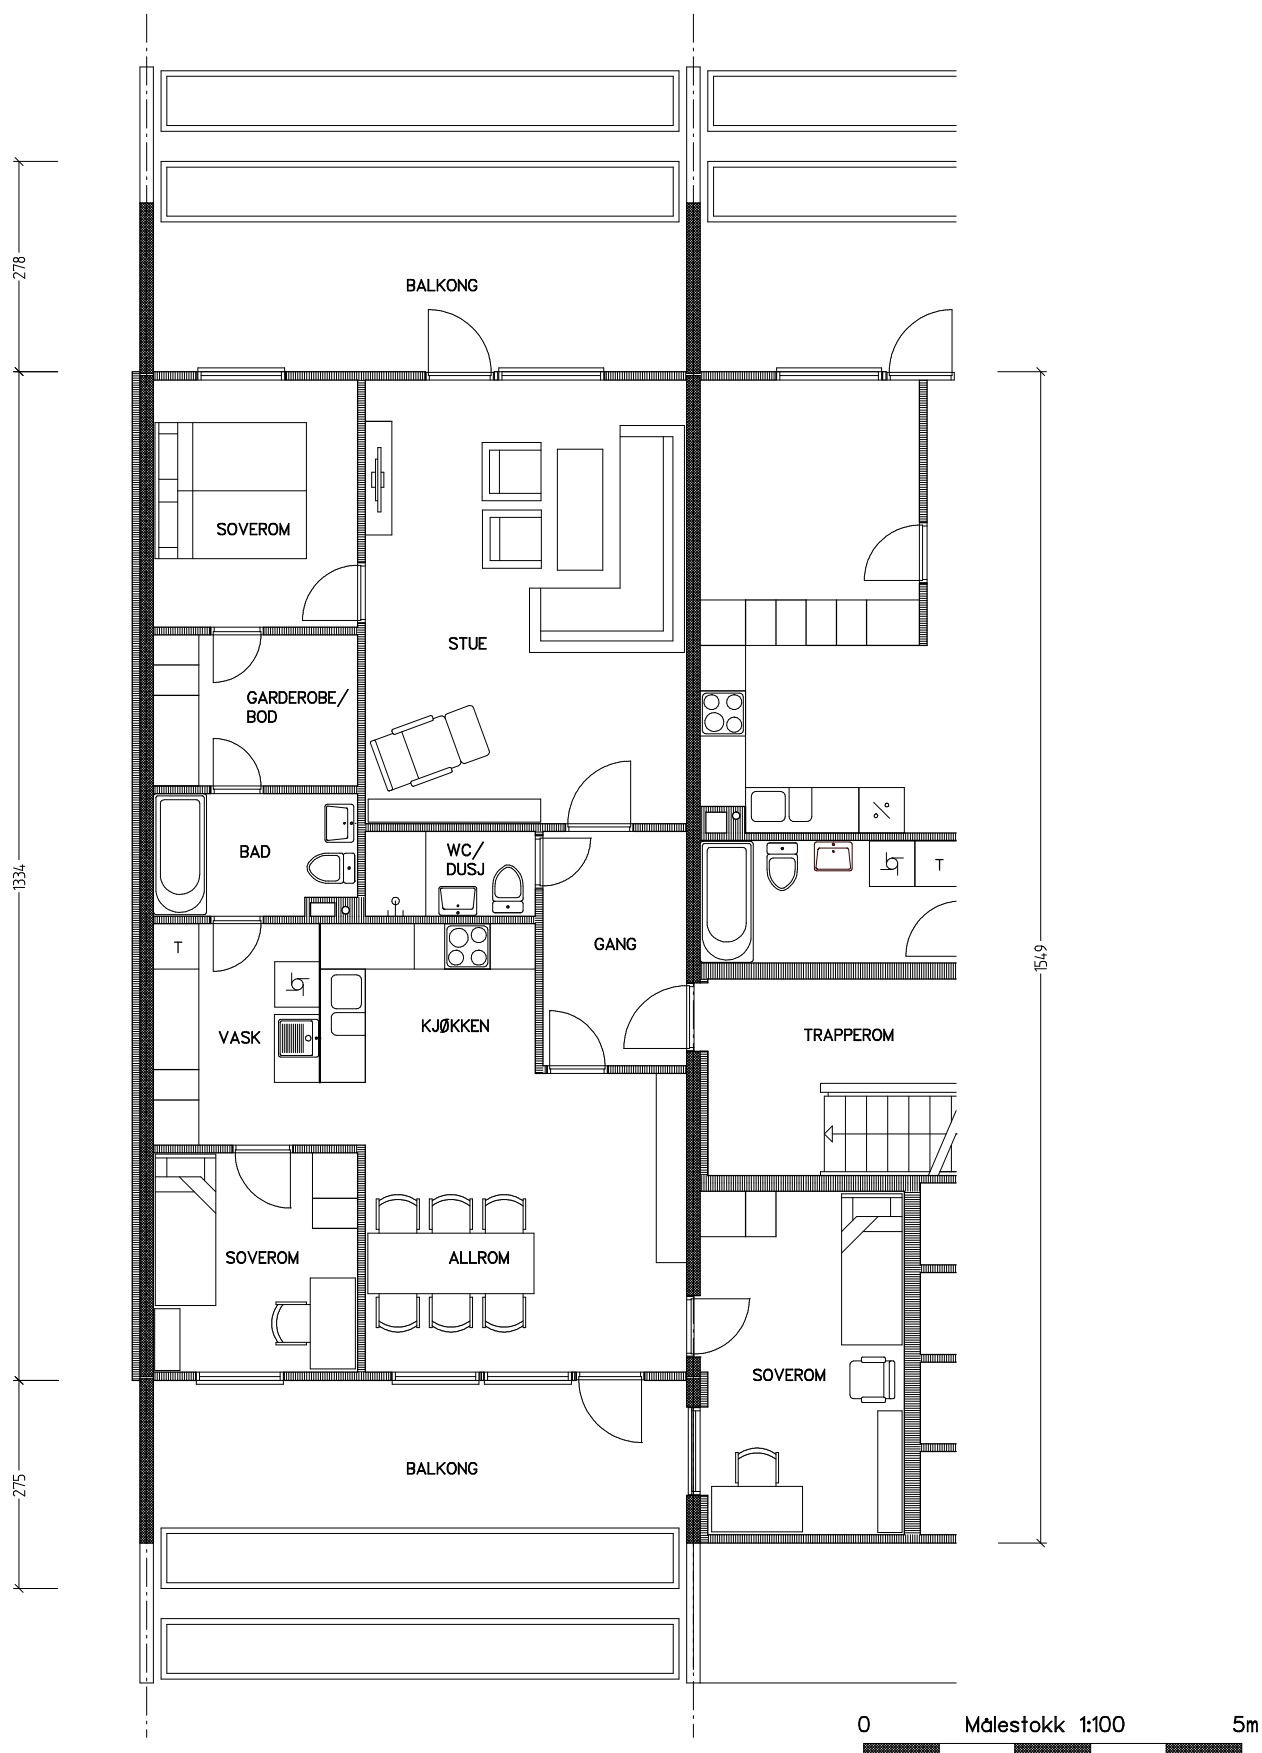

Stiftelsen Emma Hjorth Boligselskap

Adresse	Leilighet	Garasje	Areal	Reg. nr.	Dato
J.A.Lippestadsvei 33.21	4 rom	33.21	104 m2	246	28.11.2019