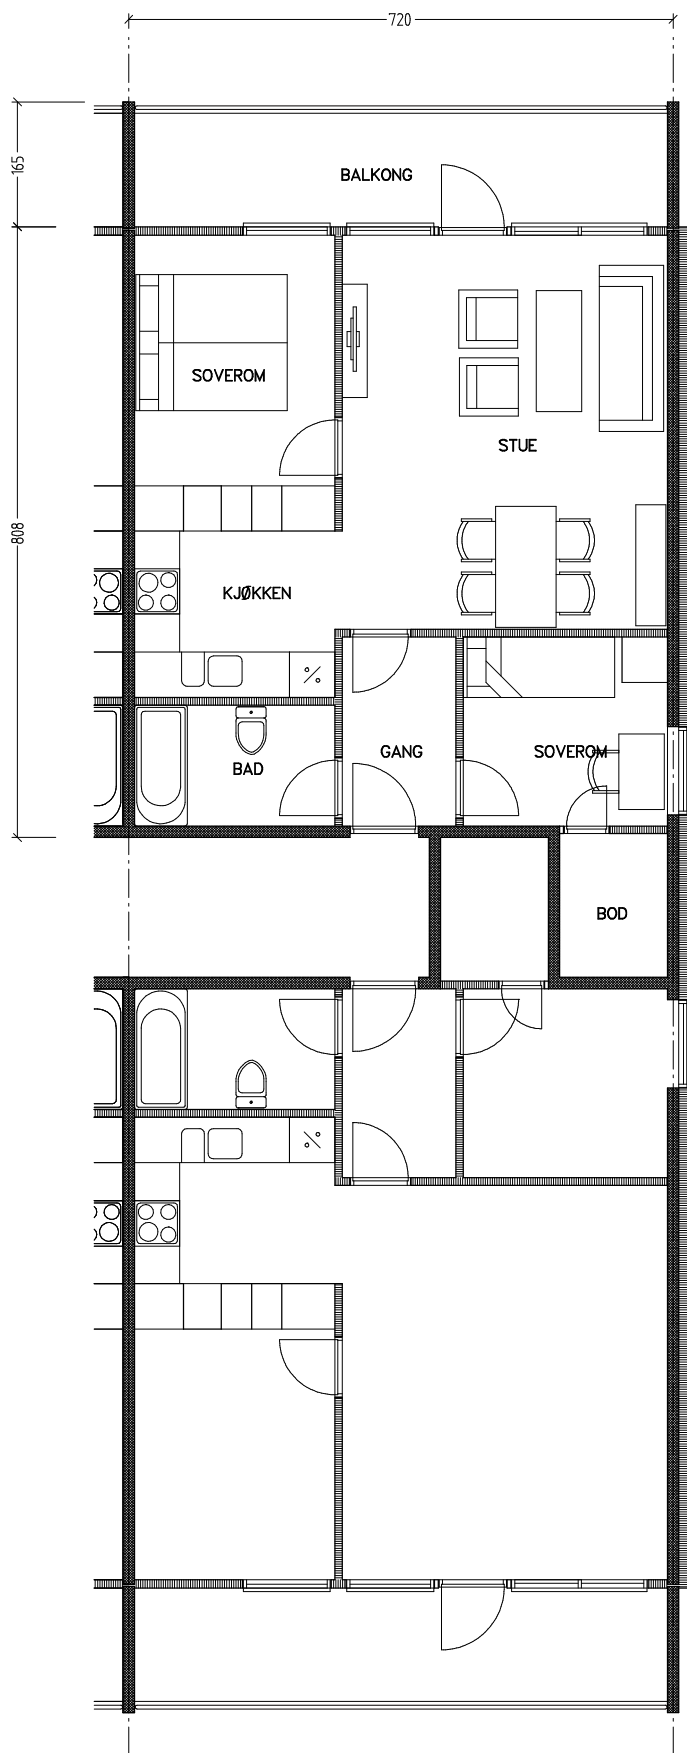

# Stiftelsen Emma Hjorth Boligselskap

0 Målestokk 1:100 5m

Adresse	Leilighet	Garasje	Areal	Reg. nr.	Dato
Åses vei 10.44	3 rom	nei	58 m <sup>2</sup>	117	19.11.2019