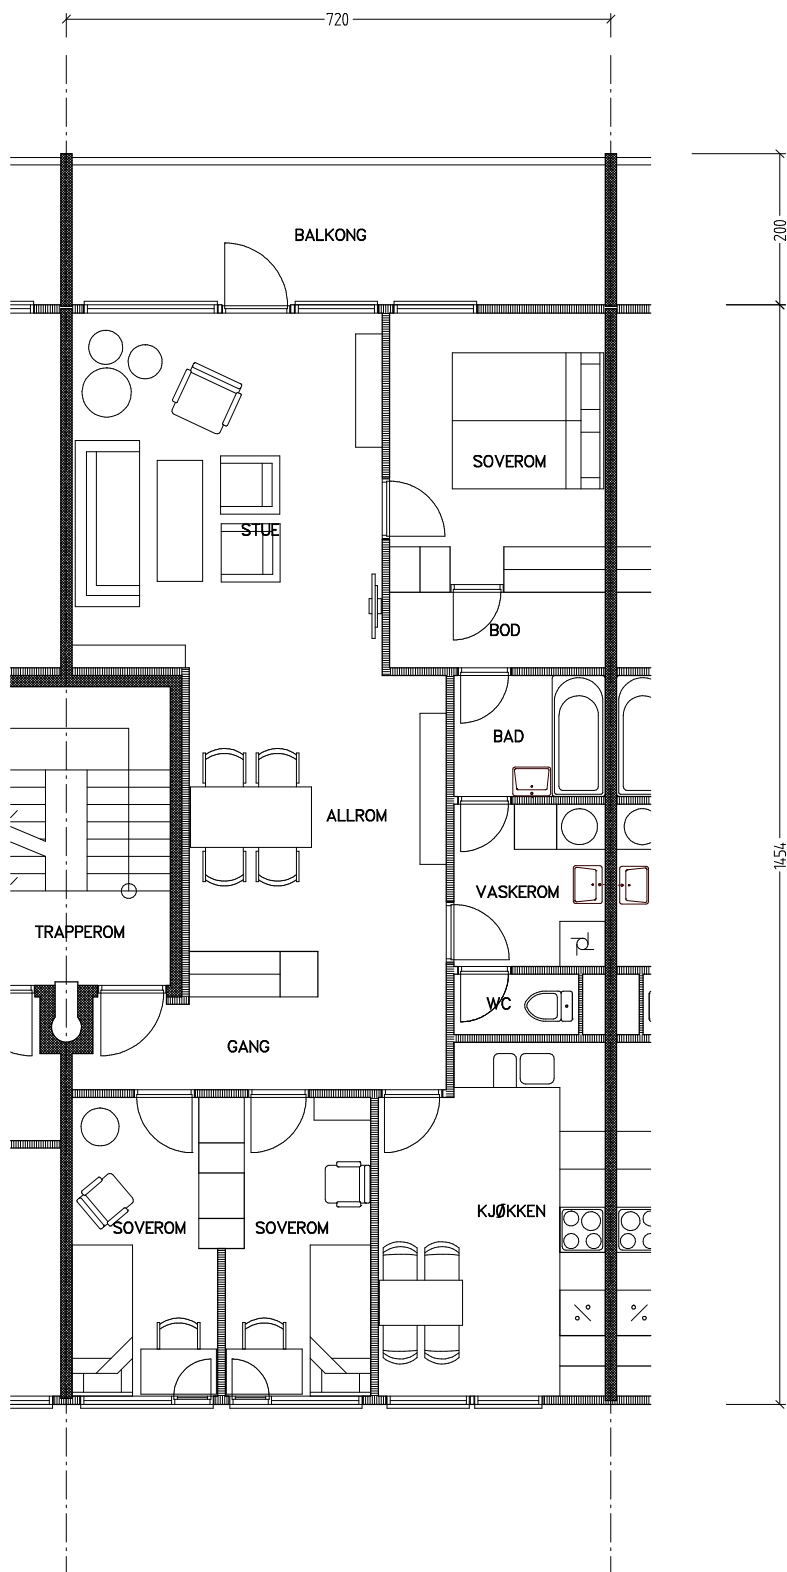

Stiftelsen Emma Hjorth Boligselskap

0 Målestokk 1:100 5m

Adresse	Leilighet	Garasje	Areal	Reg. nr.	Dato
Åses vei 6.32	4 rom	6.32	94 m ²	170	22.10.2019