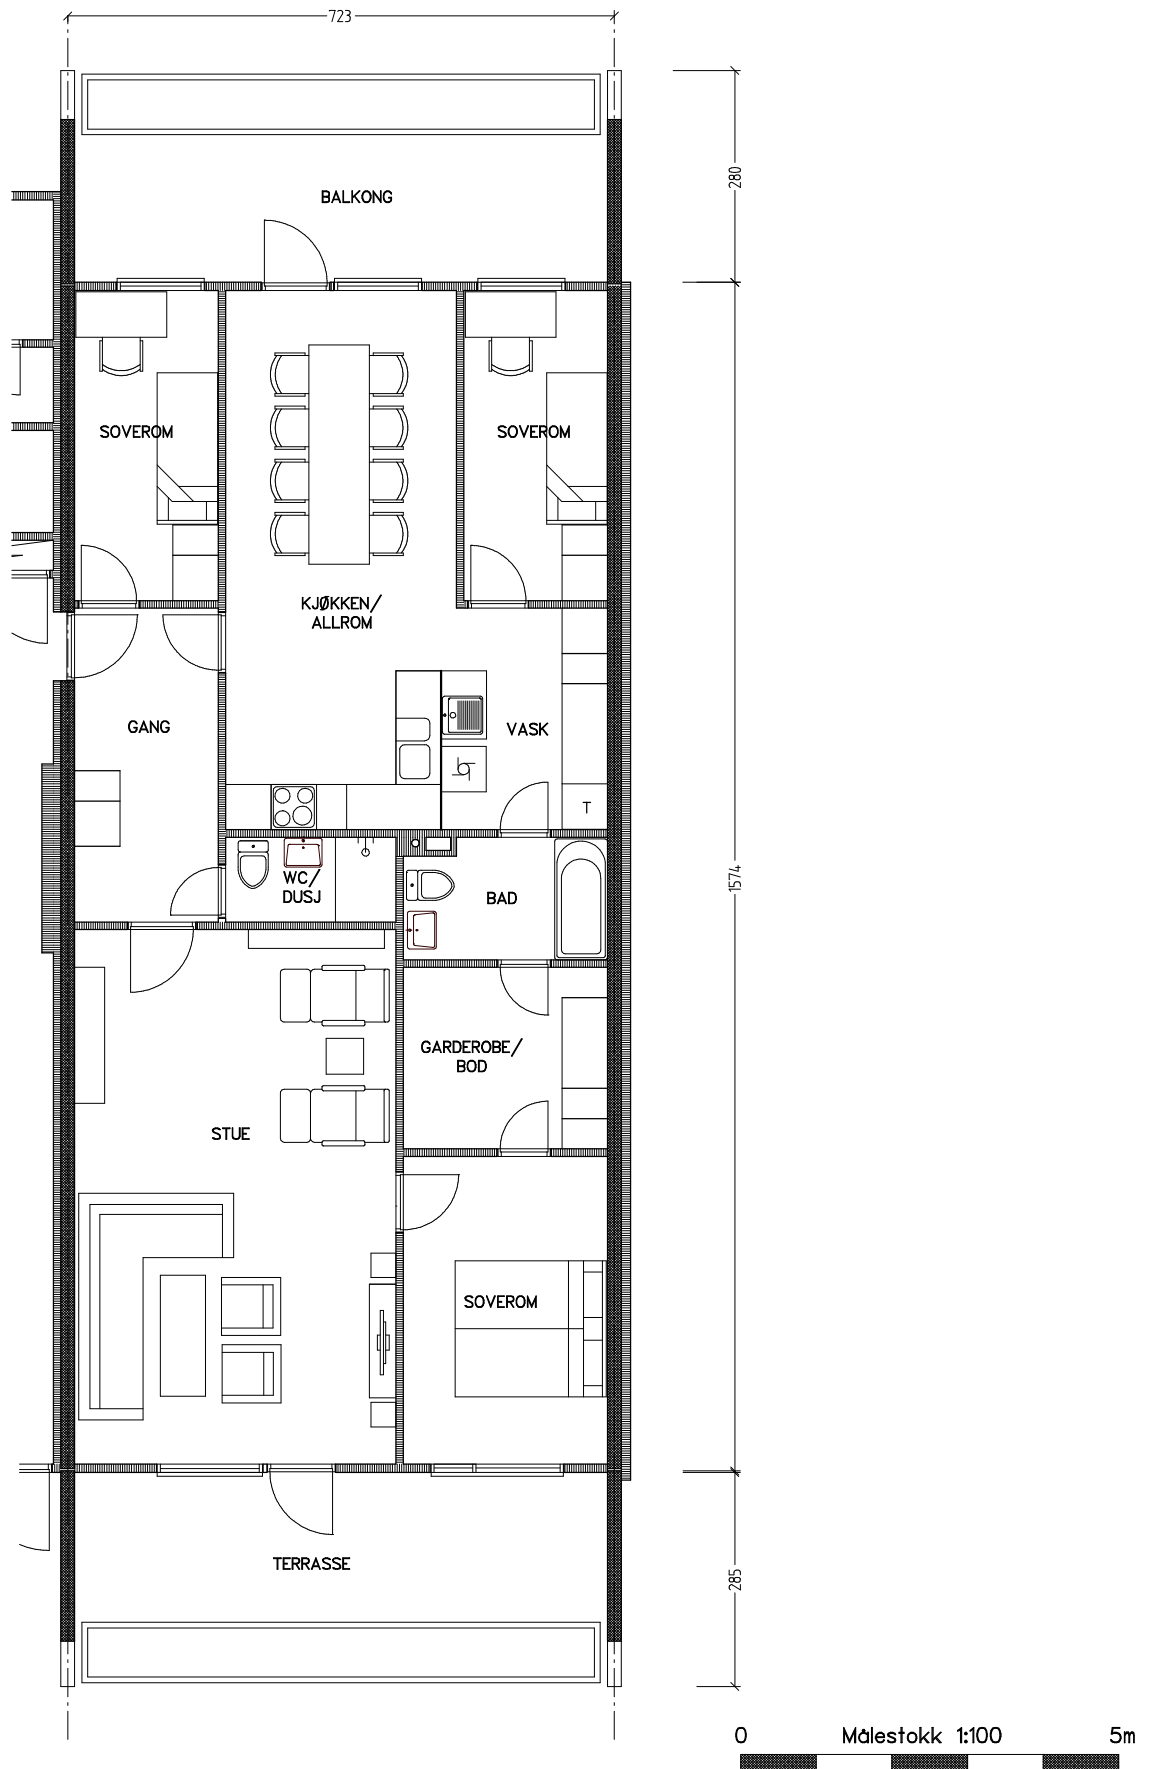

Stiftelsen Emma Hjorth Boligselskap

Adresse	Leilighet	Garasje	Areal	Reg. nr.	Dato
J.A.Lippestadsvei 1.13	4 rom	1.13	104 m ²	230	24.11.2019