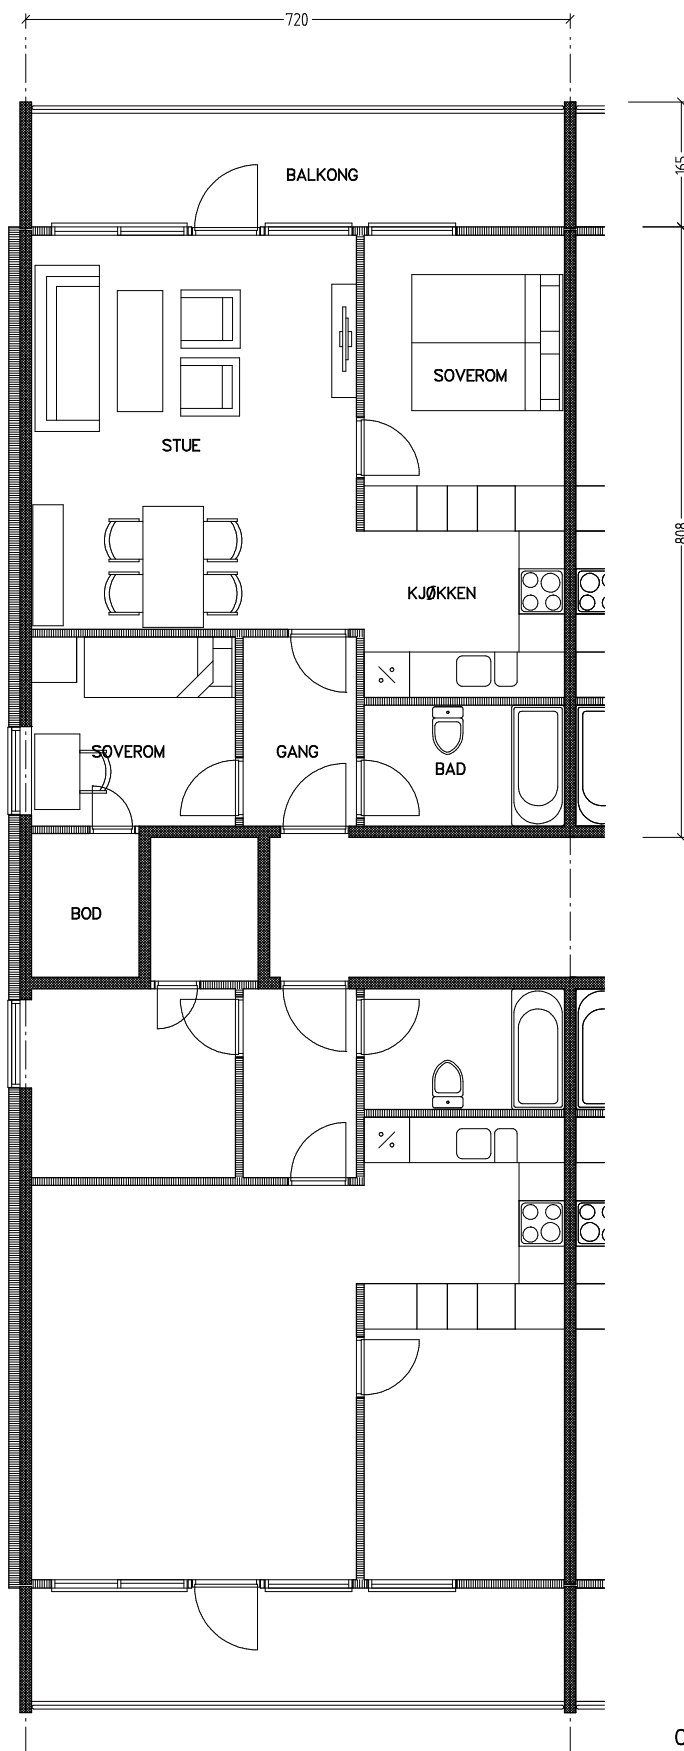

Stiftelsen Emma Hjorth Boligselskap

Adresse	Leilighet	Garasje	Areal	Reg. nr.	Dato
Åses vei 12.31	3 rom	12.31	58 m ²	141	19.11.2019