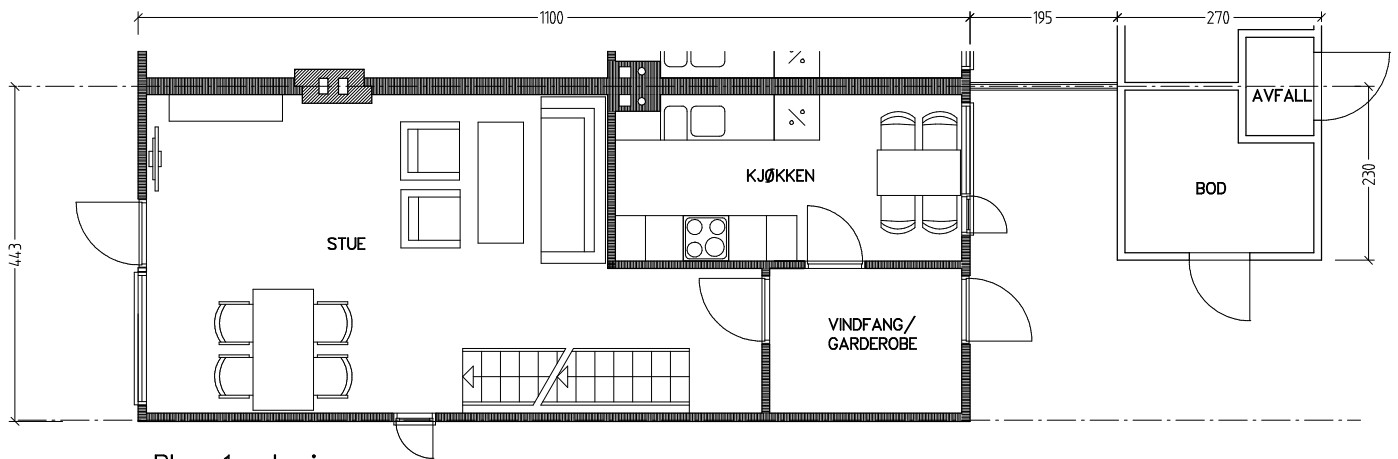

# Stiftelsen Emma Hjorth Boligselskap

Plan 2. etasje

Plan 1. etasje

Plan kjeller

Adresse	Leilighet	Garasje	Areal	Reg. nr.	Dato
Hellesvingen 17	4 rom	17	92 m <sup>2</sup>	031	08.10.2019