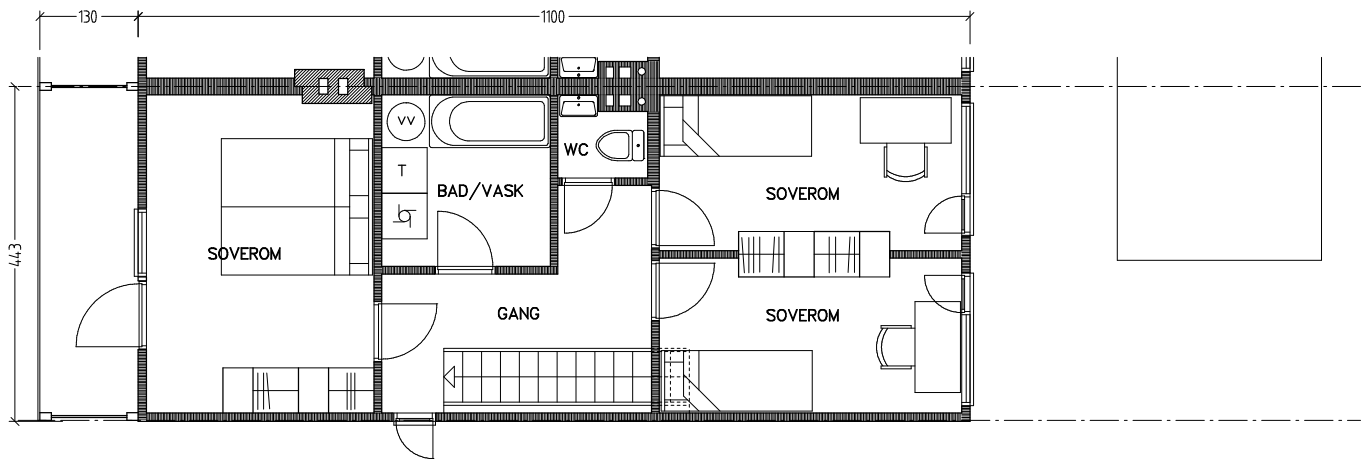

# Stiftelsen Emma Hjorth Boligselskap

Plan 2. etasje

Plan 1. etasje

Plan kjeller

Adresse	Leilighet	Garasje	Areal	Reg. nr.	Dato
Hellesvingen 17	4 rom	17	92 m <sup>2</sup>	031	08.10.2019