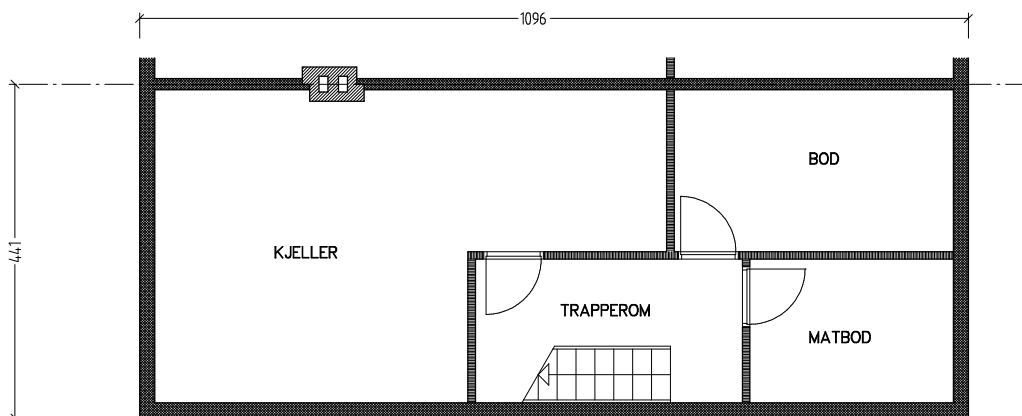

# Stiftelsen Emma Hjorth Boligselskap

Plan 2. etasje

Plan 1. etasje

Plan kjeller

Adresse	Leilighet	Garasje	Areal	Reg. nr.	Dato
Hellesvingen 17	4 rom	17	92 m <sup>2</sup>	031	08.10.2019