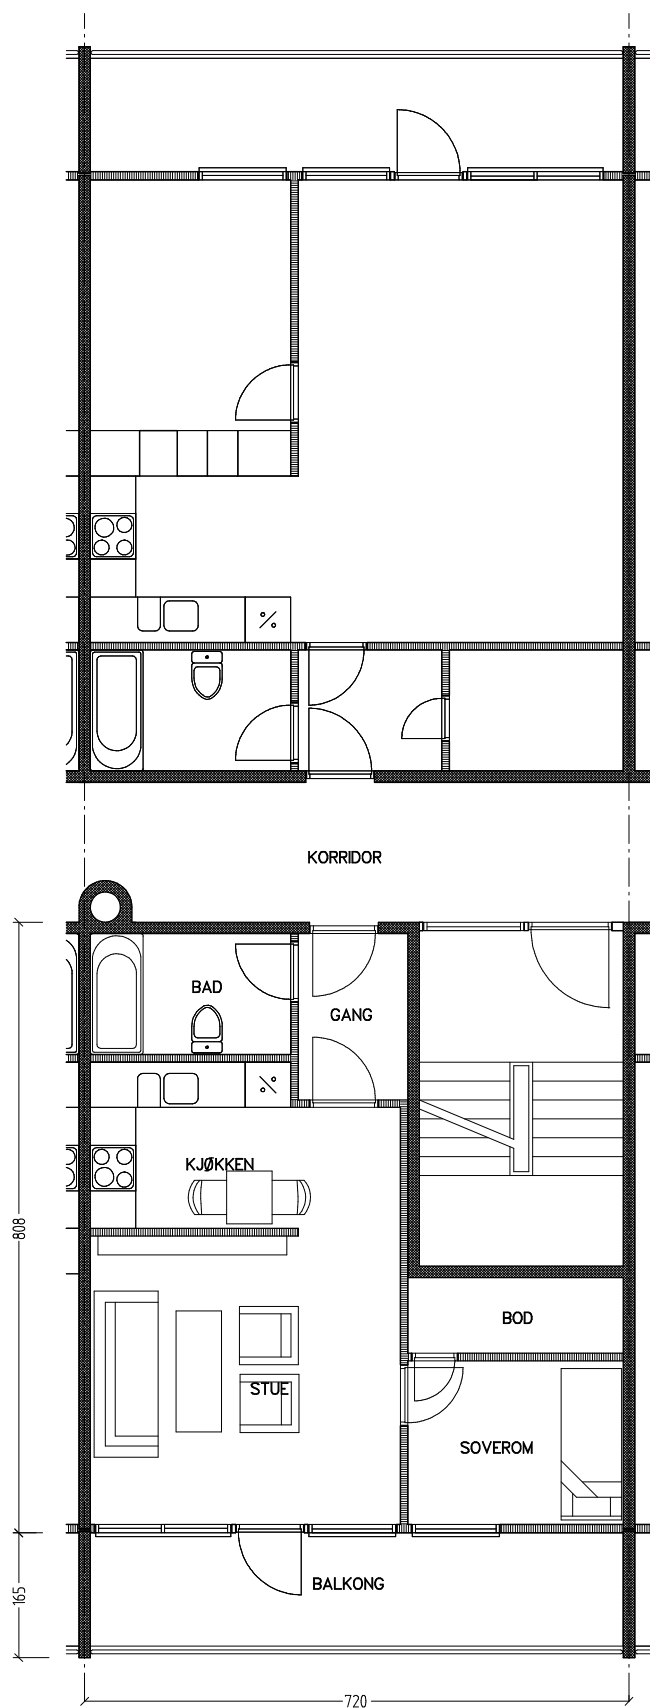

# Stiftelsen Emma Hjorth Boligselskap

0 Målestokk 1:100 5m

Adresse	Leilighet	Garasje	Areal	Reg. nr.	Dato
Åses vei 10.47	2 rom	nei	42 m <sup>2</sup>	120	19.11.2019