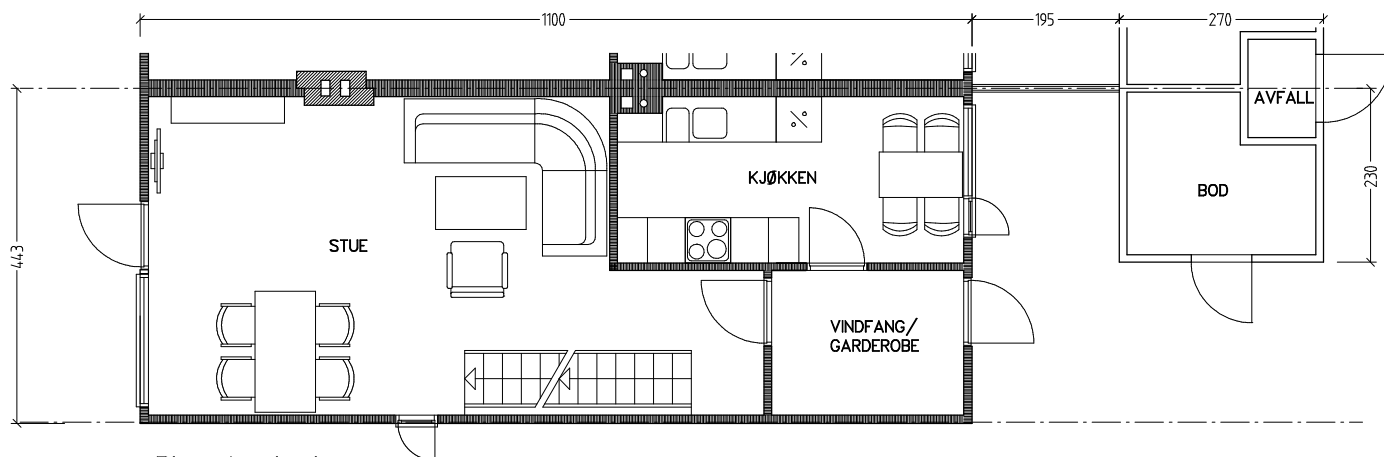

Stiftelsen Emma Hjorth Boligselskap

Plan 2. etasje

Plan 1. etasje

Plan kjeller

Adresse	Leilighet	Garasje	Areal	Reg. nr.	Dato
Hellesvingen 25	4 rom	25	92 m ²	023	08.10.2019