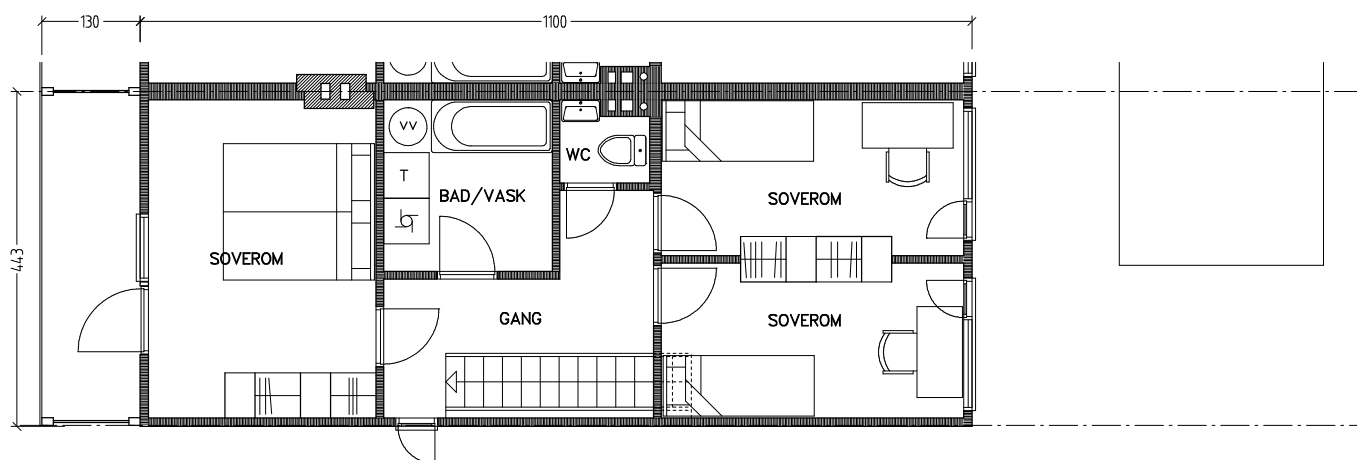

Stiftelsen Emma Hjorth Boligselskap

Plan 2. etasje

Plan 1. etasje

Plan kjeller

Adresse	Leilighet	Garasje	Areal	Reg. nr.	Dato
Hellesvingen 25	4 rom	25	92 m ²	023	08.10.2019