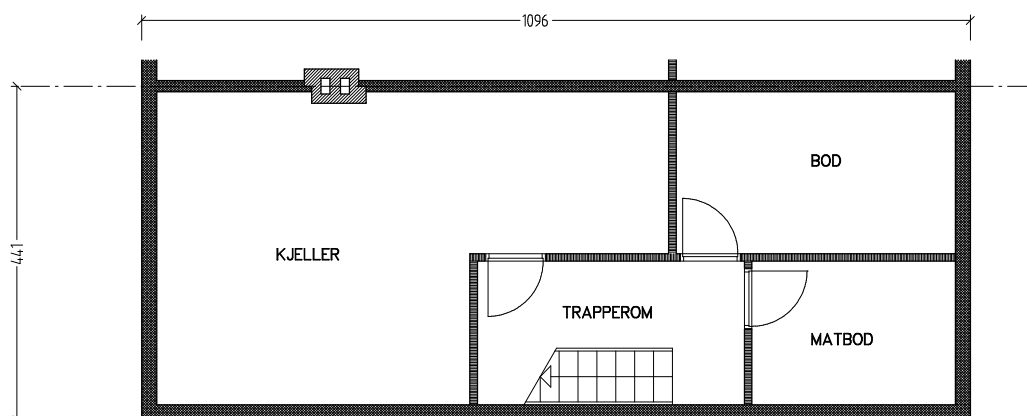

Stiftelsen Emma Hjorth Boligselskap

Plan 2. etasje

Plan 1. etasje

Plan kjeller

Adresse	Leilighet	Garasje	Areal	Reg. nr.	Dato
Hellesvingen 25	4 rom	25	92 m ²	023	08.10.2019