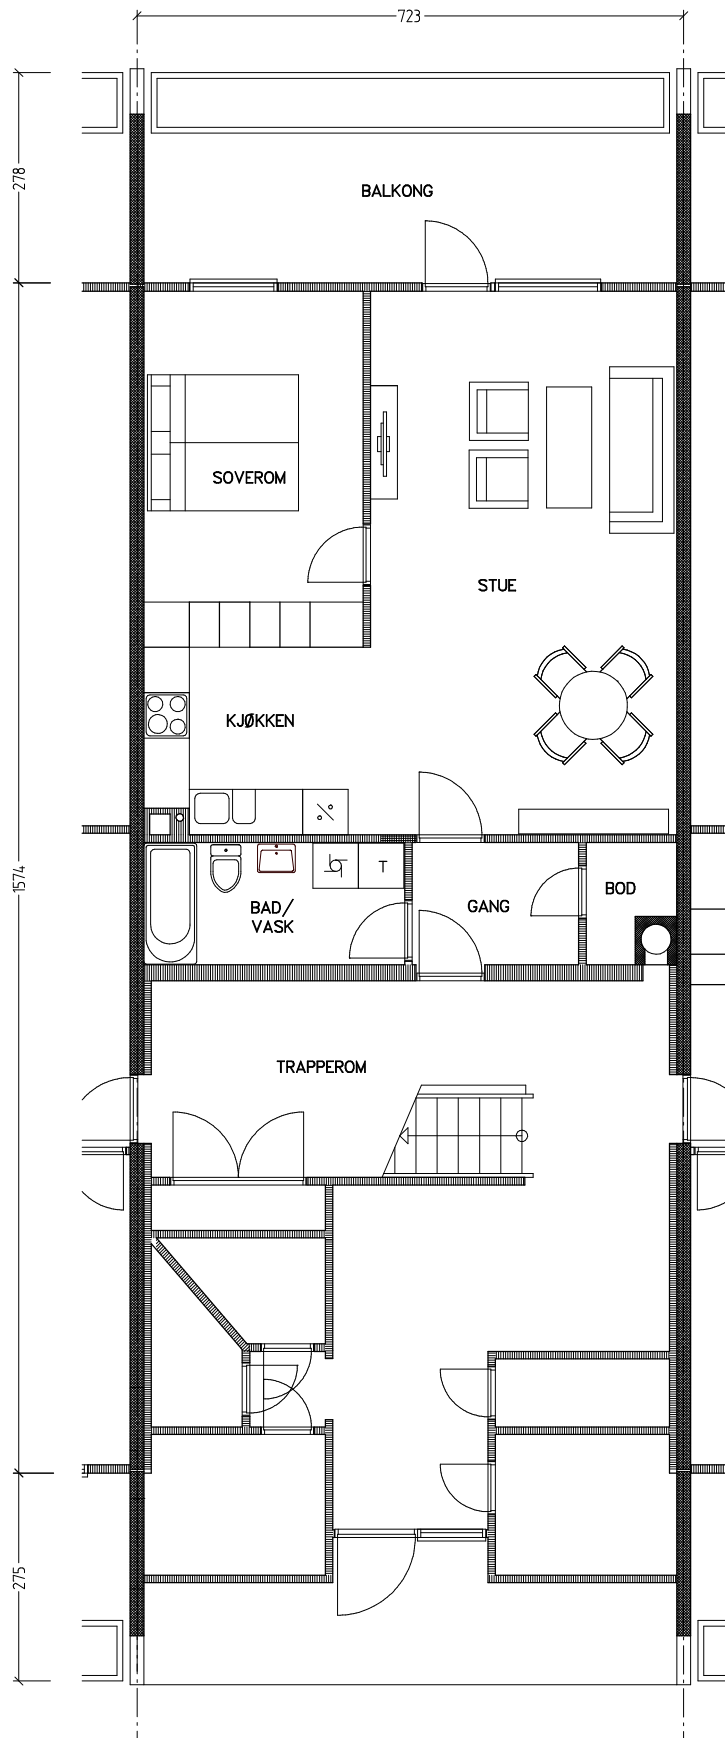

Stiftelsen Emma Hjorth Boligselskap

0 Målestokk 1:100 5m

Adresse	Leilighet	Garasje	Areal	Reg. nr.	Dato
J.A.Lippestadsvai 33.12	2 rom	33.12	58 m ²	245	27.11.2019