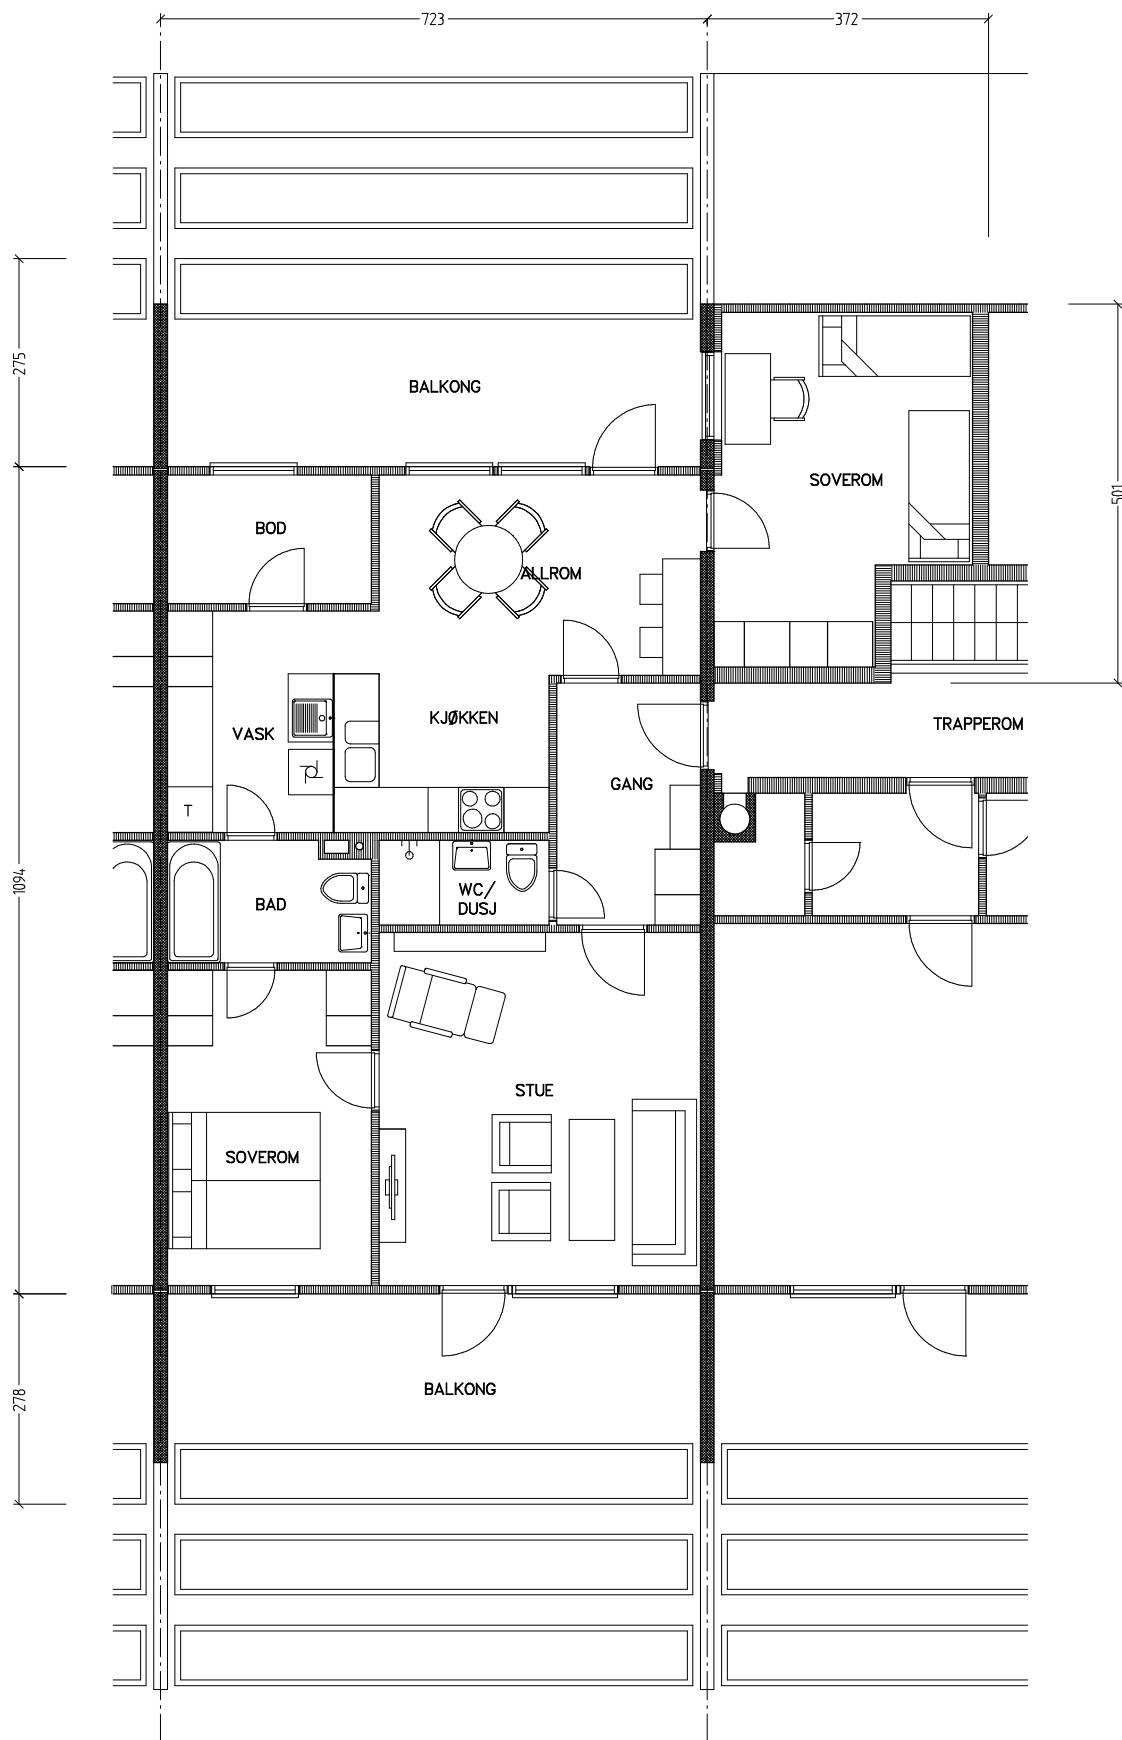

Stiftelsen Emma Hjorth Boligselskap

0 Målestokk 1:100 5m

Adresse	Leilighet	Garasje	Areal	Reg. nr.	Dato
J.A.Lippestadsvai 1.31	3 rom	1.31	87 m ²	233	12.12.2019