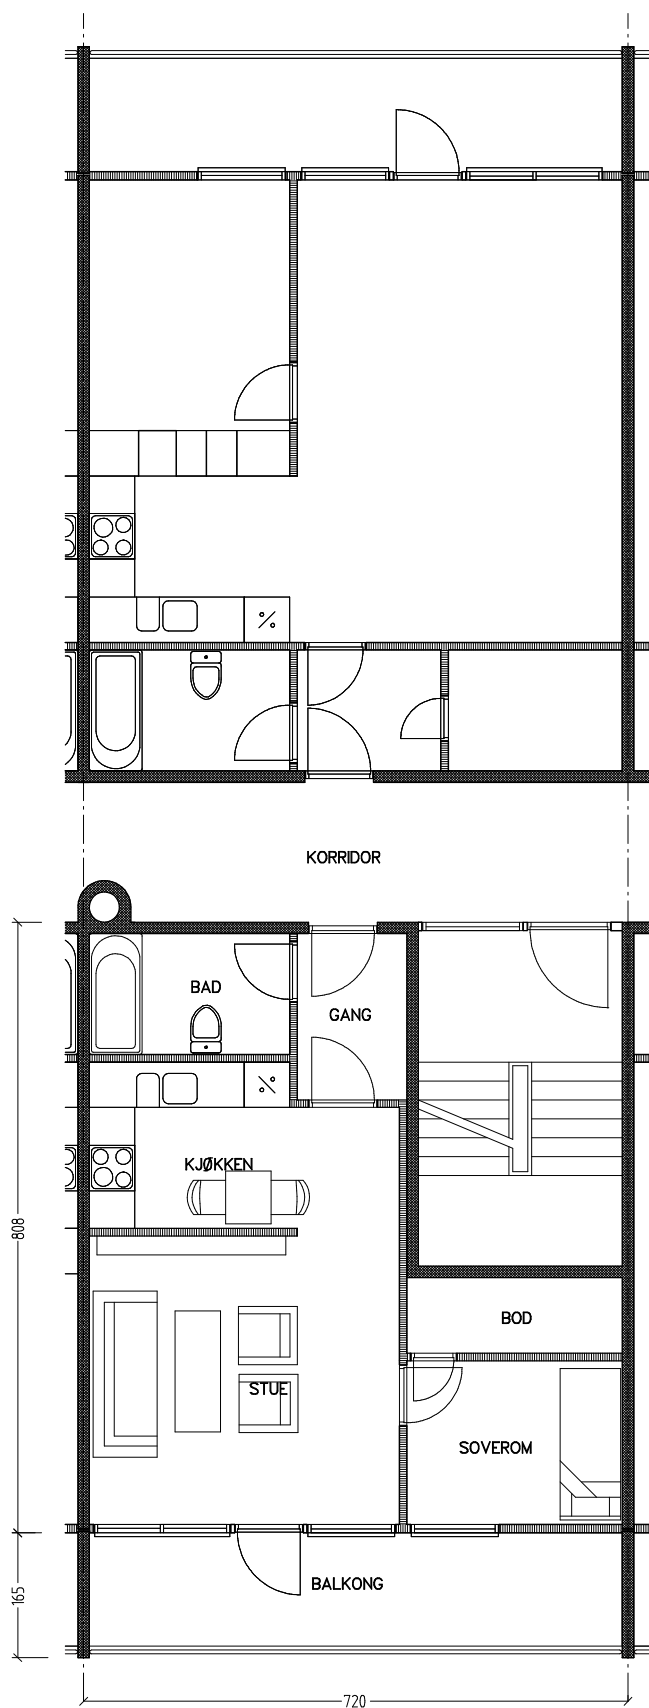

Stiftelsen Emma Hjorth Boligselskap

0 Målestokk 1:100 5m

Adresse	Leilighet	Garasje	Areal	Reg. nr.	Dato
Åses vei 10.27	2 rom	nei	42 m ²	104	19.11.2019