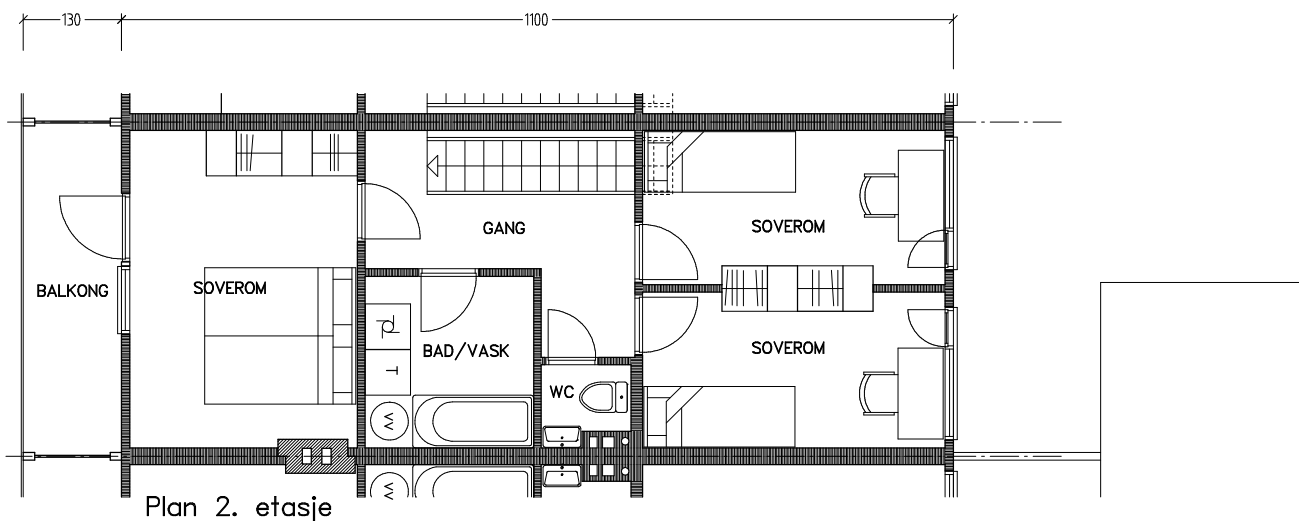

Stiftelsen Emma Hjorth Boligselskap

0 Målestokk 1:100 5m

Adresse	Leilighet	Garasje	Areal	Reg. nr.	Dato
Hellesvingen 11	4 rom	11	92 m ²	037	08.10.2019