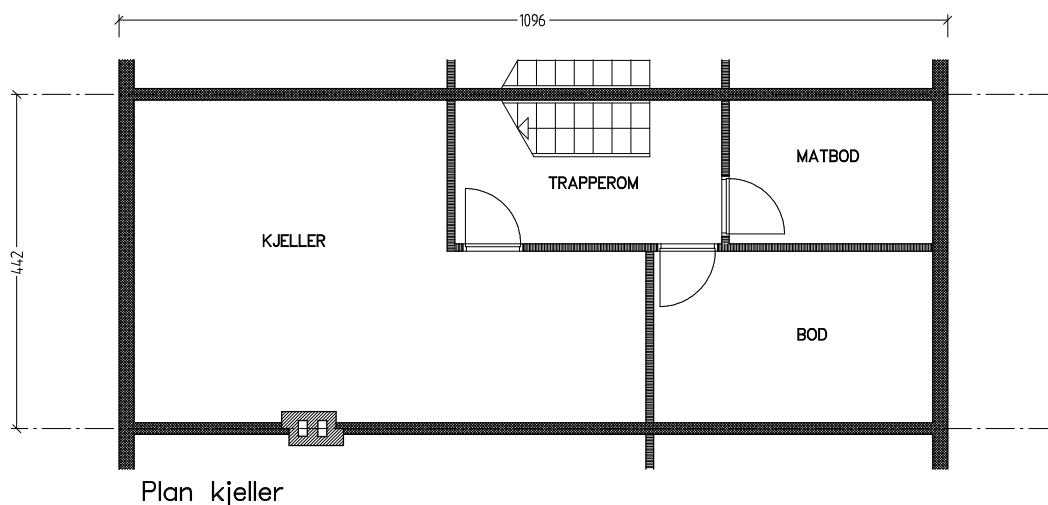

Stiftelsen Emma Hjorth Boligselskap

0 Målestokk 1:100 5m

Adresse	Leilighet	Garasje	Areal	Reg. nr.	Dato
Hellesvingen 11	4 rom	11	92 m ²	037	08.10.2019