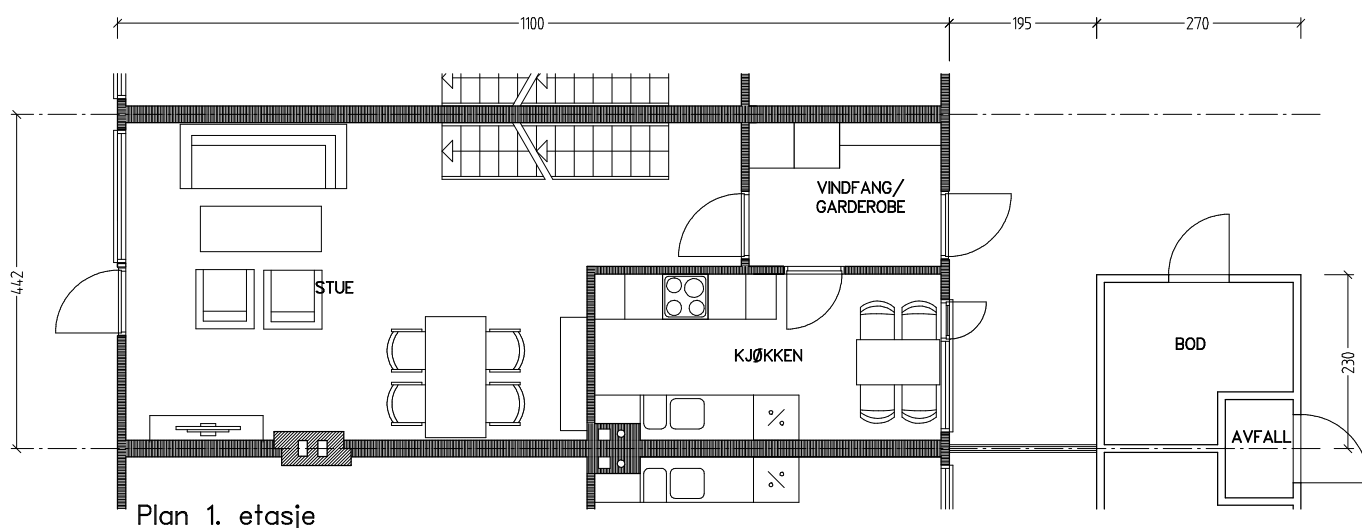

Stiftelsen Emma Hjorth Boligselskap

0 Målestokk 1:100 5m

Adresse	Leilighet	Garasje	Areal	Reg. nr.	Dato
Hellesvingen 11	4 rom	11	92 m ²	037	08.10.2019