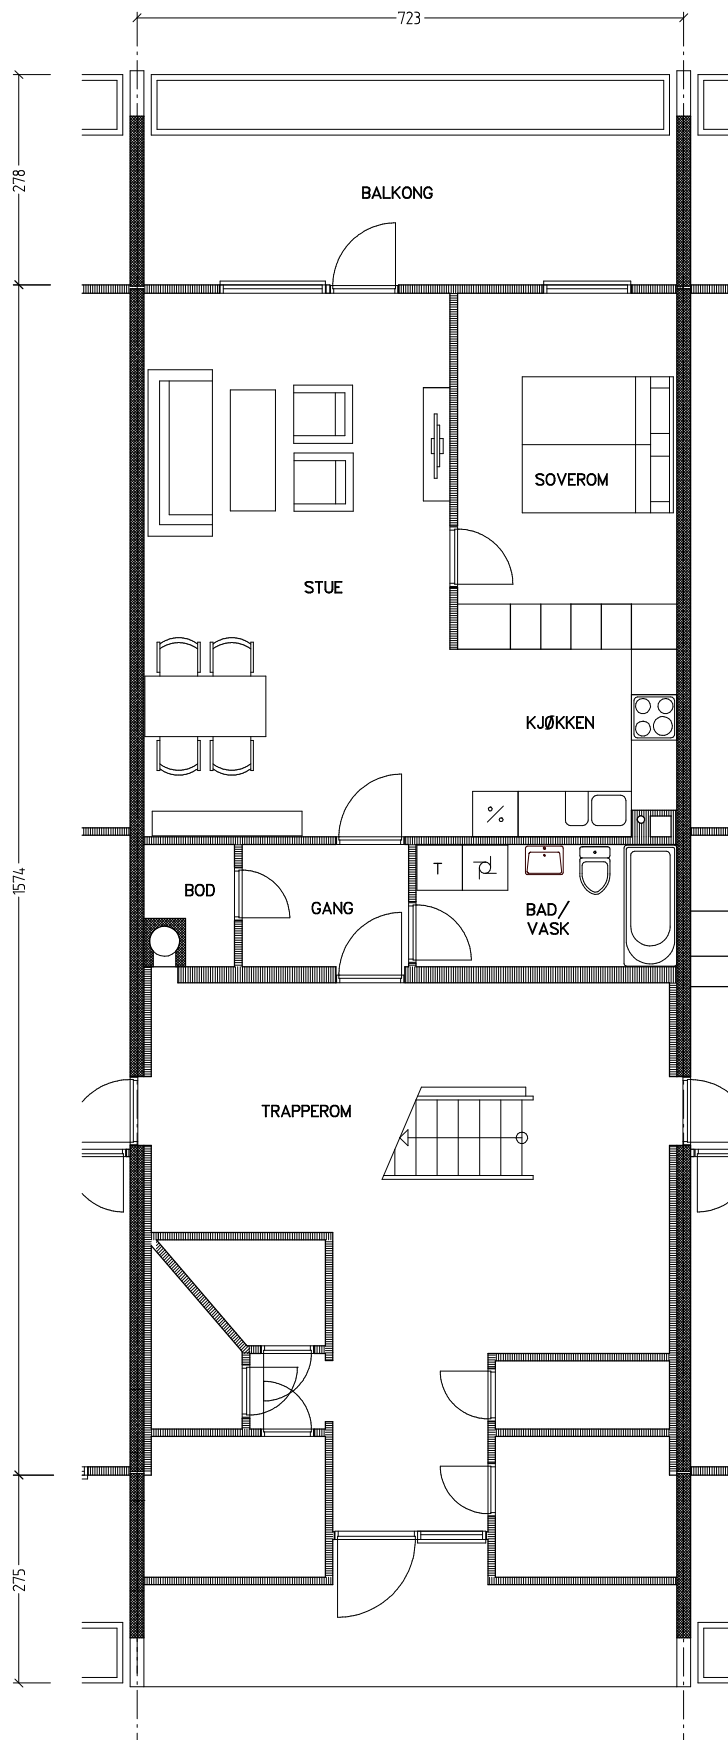

# Stiftelsen Emma Hjorth Boligselskap

0 Målestokk 1:100 5m

Adresse	Leilighet	Garasje	Areal	Reg. nr.	Dato
J.A.Lippestadsvei 31.12	2 rom	31.12	62 m <sup>2</sup>	236B	12.12.2019