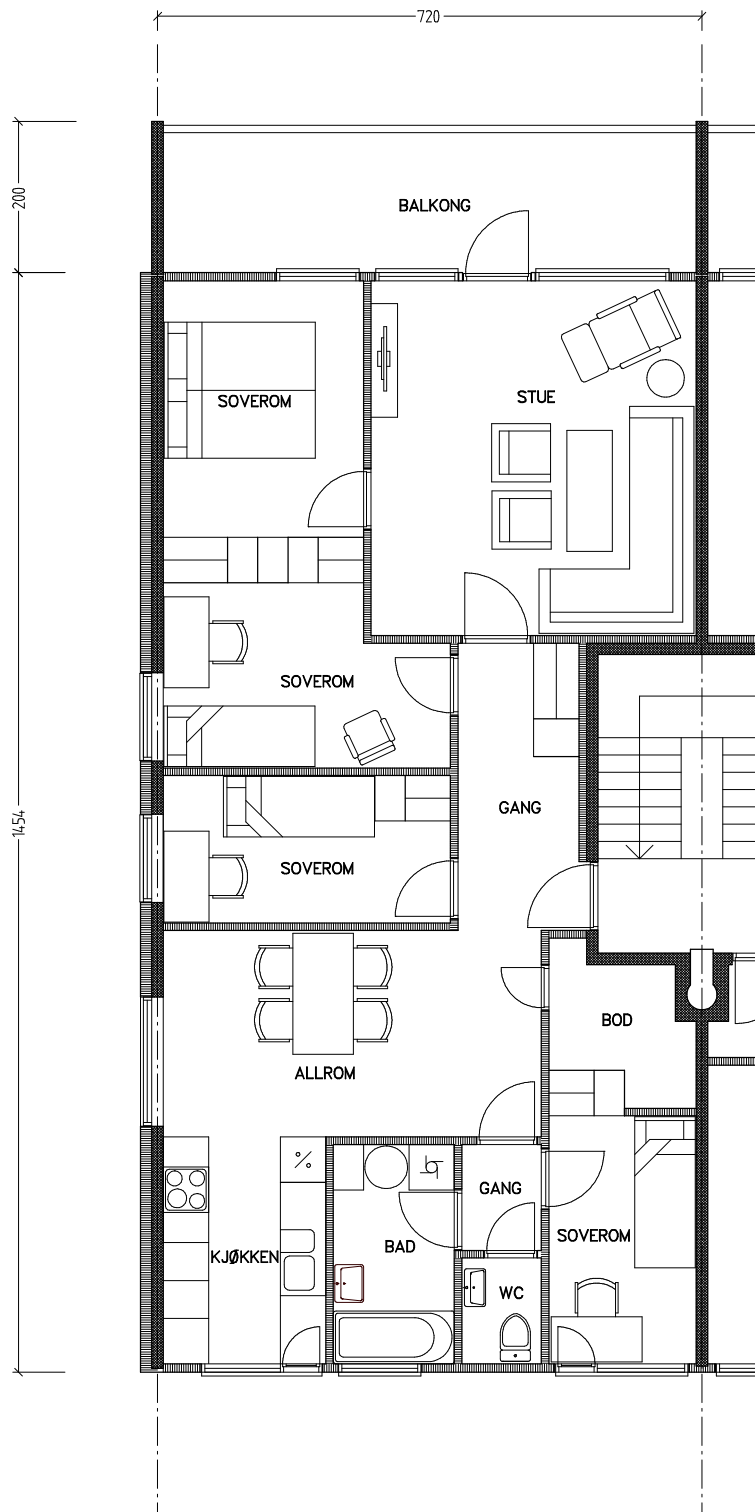

# Stiftelsen Emma Hjorth Boligselskap

0 Målestokk 1:100 5m

Adresse	Leilighet	Garasje	Areal	Reg. nr.	Dato
Åses vei 8.41	5/6 rom	8.41	94 m <sup>2</sup>	179	22.10.2019