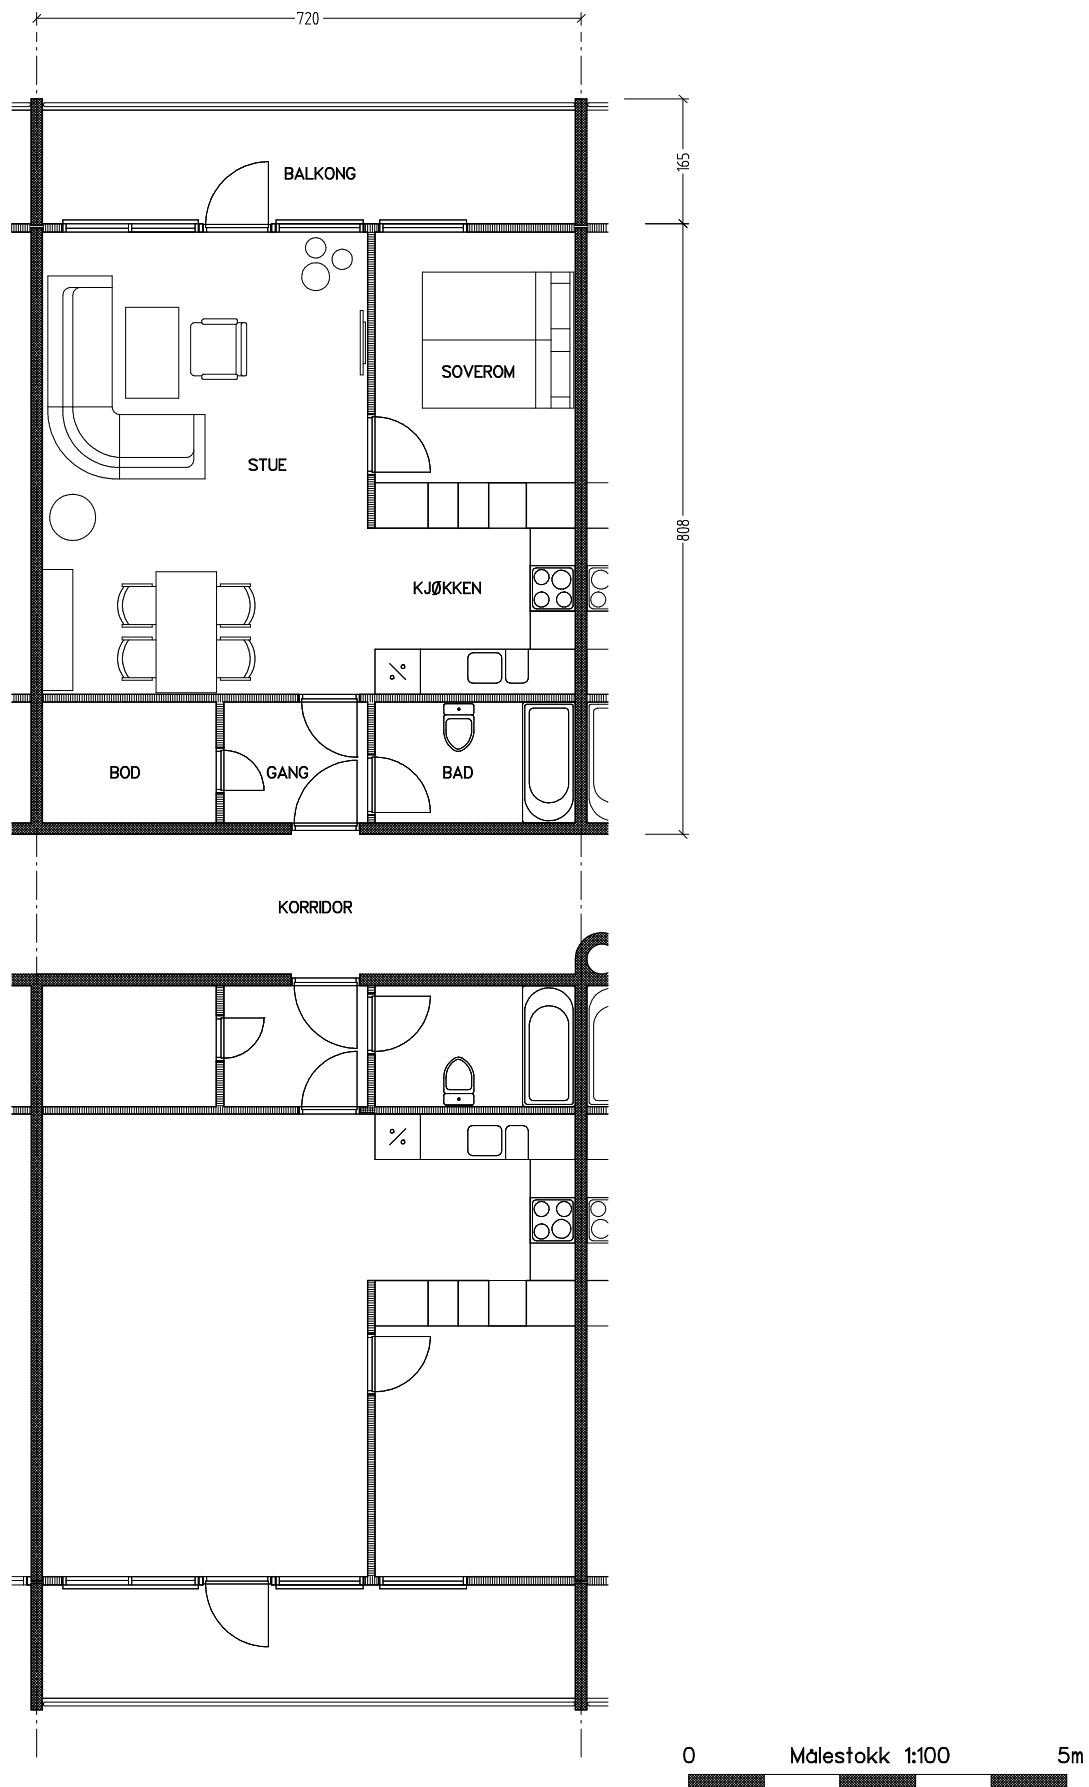

# Stiftelsen Emma Hjorth Boligselskap

Adresse	Leilighet	Garasje	Areal	Reg. nr.	Dato
Åses vei 10.41	2 rom	nei	55 m <sup>2</sup>	114	19.11.2019