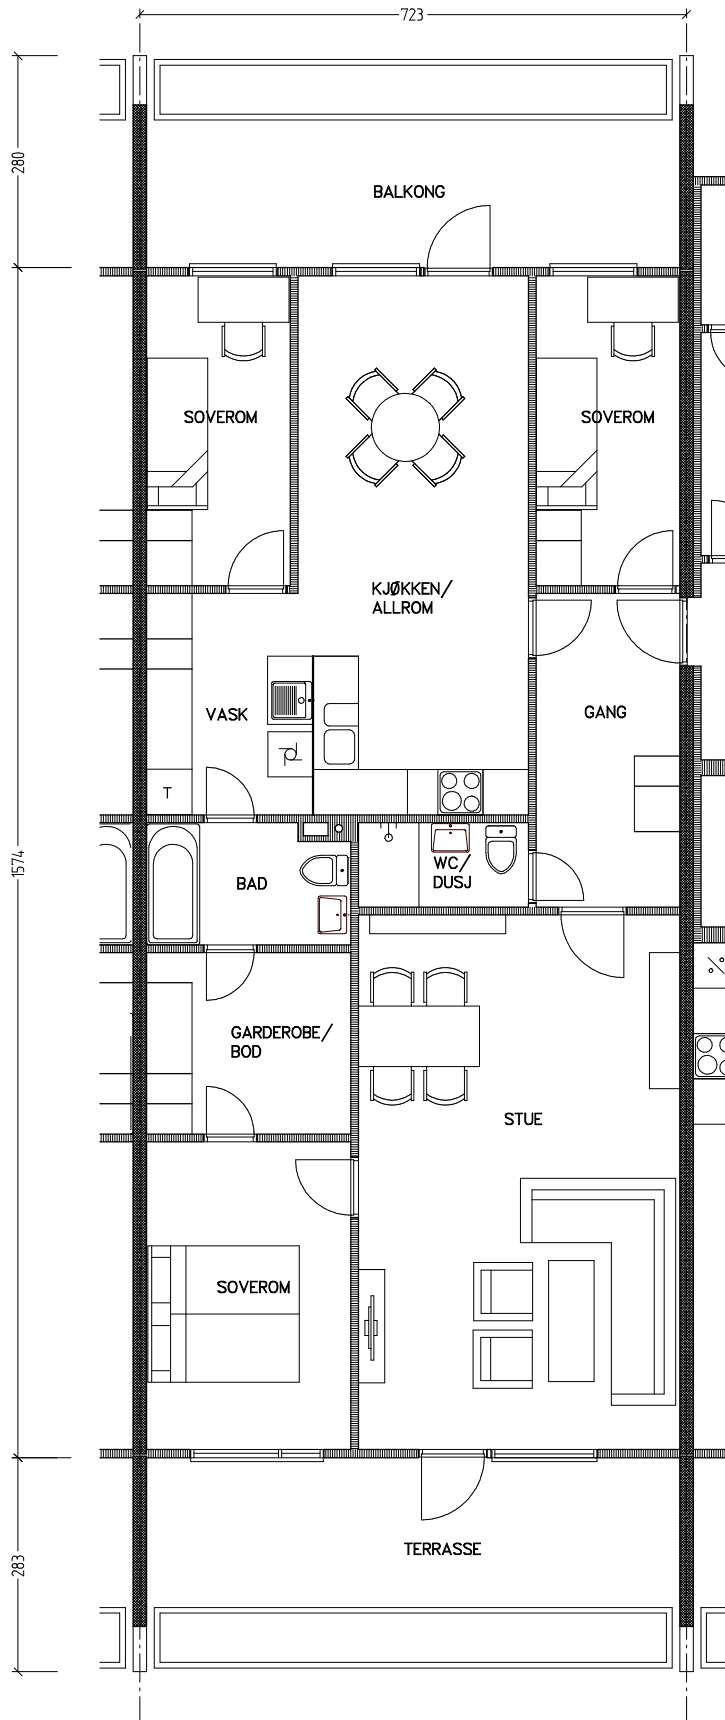

Stiftelsen Emma Hjorth Boligselskap

0 Målestokk 1:100 5m

Adresse	Leilighet	Garasje	Areal	Reg. nr.	Dato
J.A.Lippestadsvei 1.11	4 rom	1.11	104 m ²	228	24.11.2019