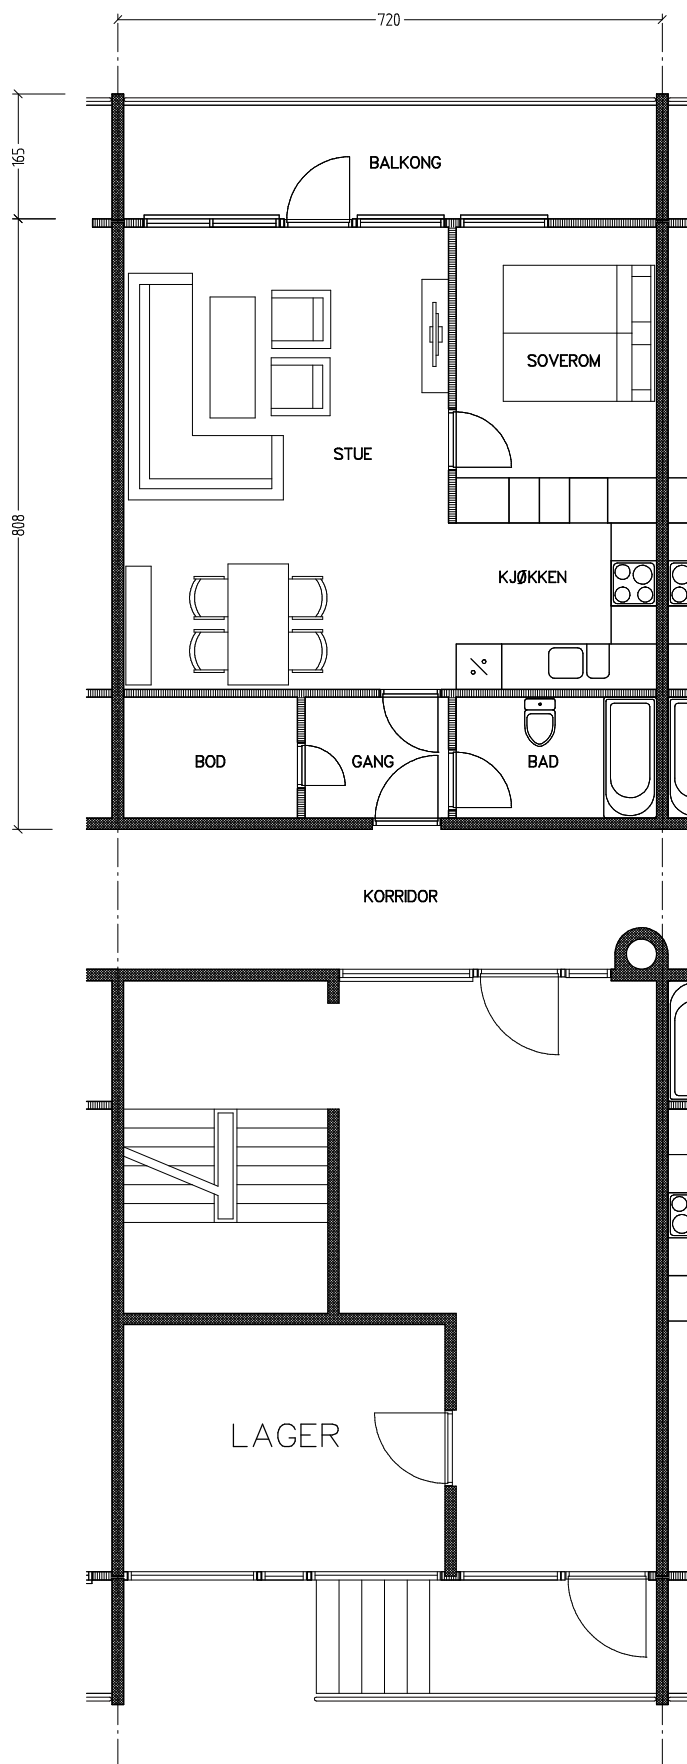

Stiftelsen Emma Hjorth Boligselskap

Adresse	Leilighet	Garasje	Areal	Reg. nr.	Dato
Åses vei 12.13	2 rom	nei	55 m ²	0128	18.11.2019