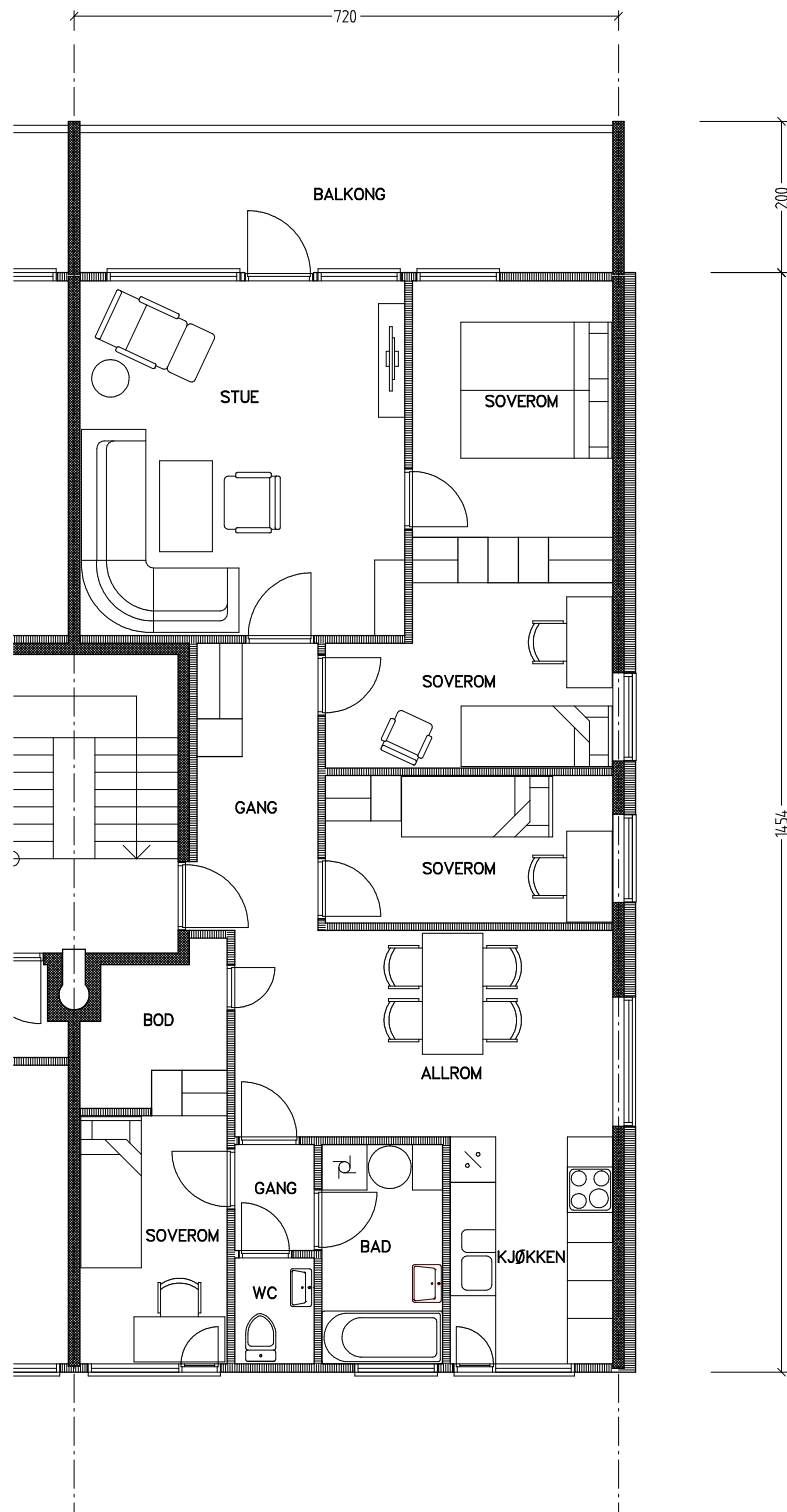

Stiftelsen Emma Hjorth Boligselskap

0 Målestokk 1:100 5m

Adresse	Leilighet	Garasje	Areal	Reg. nr.	Dato
Åses vei 4.42	5/6 rom	4.42	94 m ²	164	22.10.2019