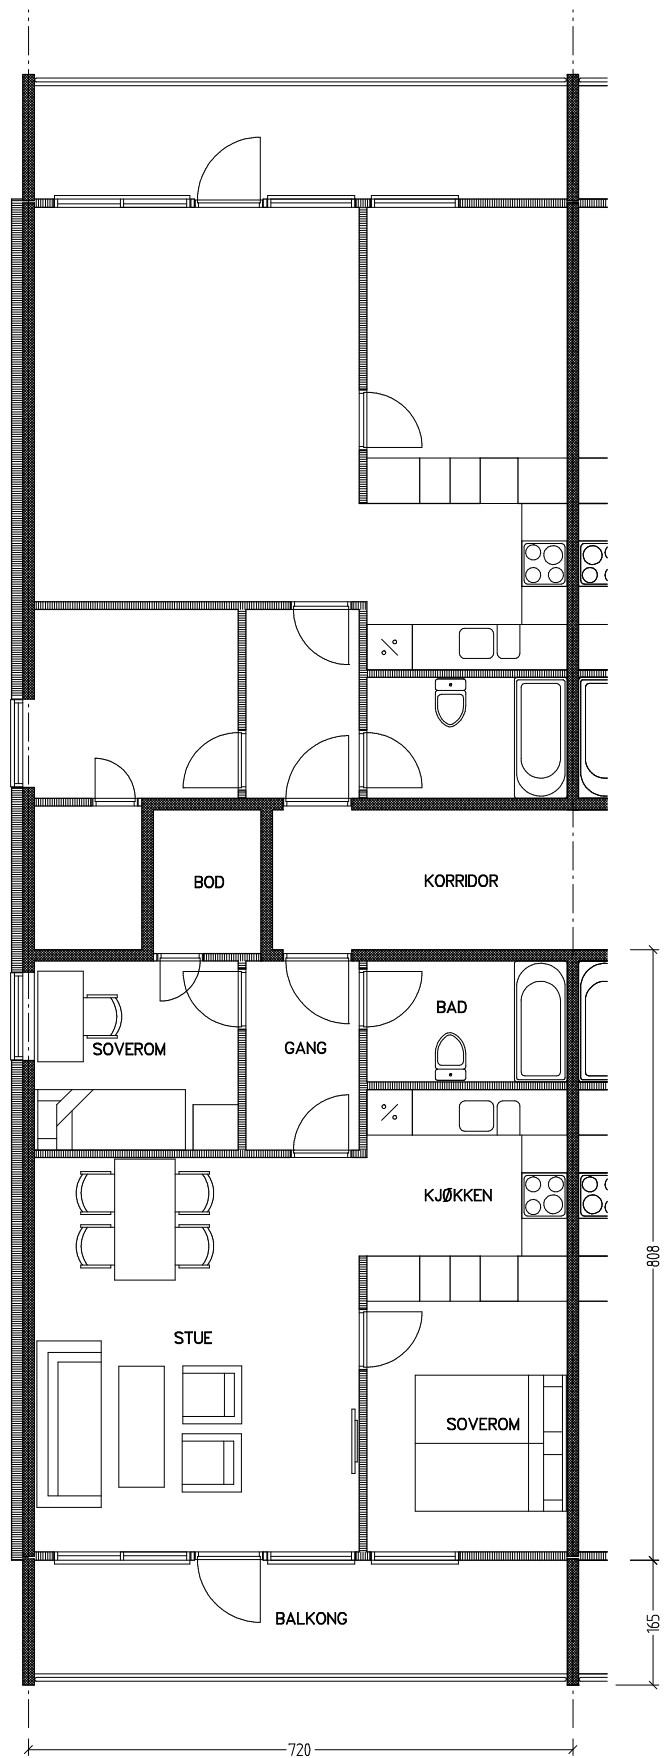

Stiftelsen Emma Hjorth Boligselskap

0 Målestokk 1:100 5m

Adresse	Leilighet	Garasje	Areal	Reg. nr.	Dato
Åses vei 12.38	3 rom	nei	58 m ²	148	19.11.2019