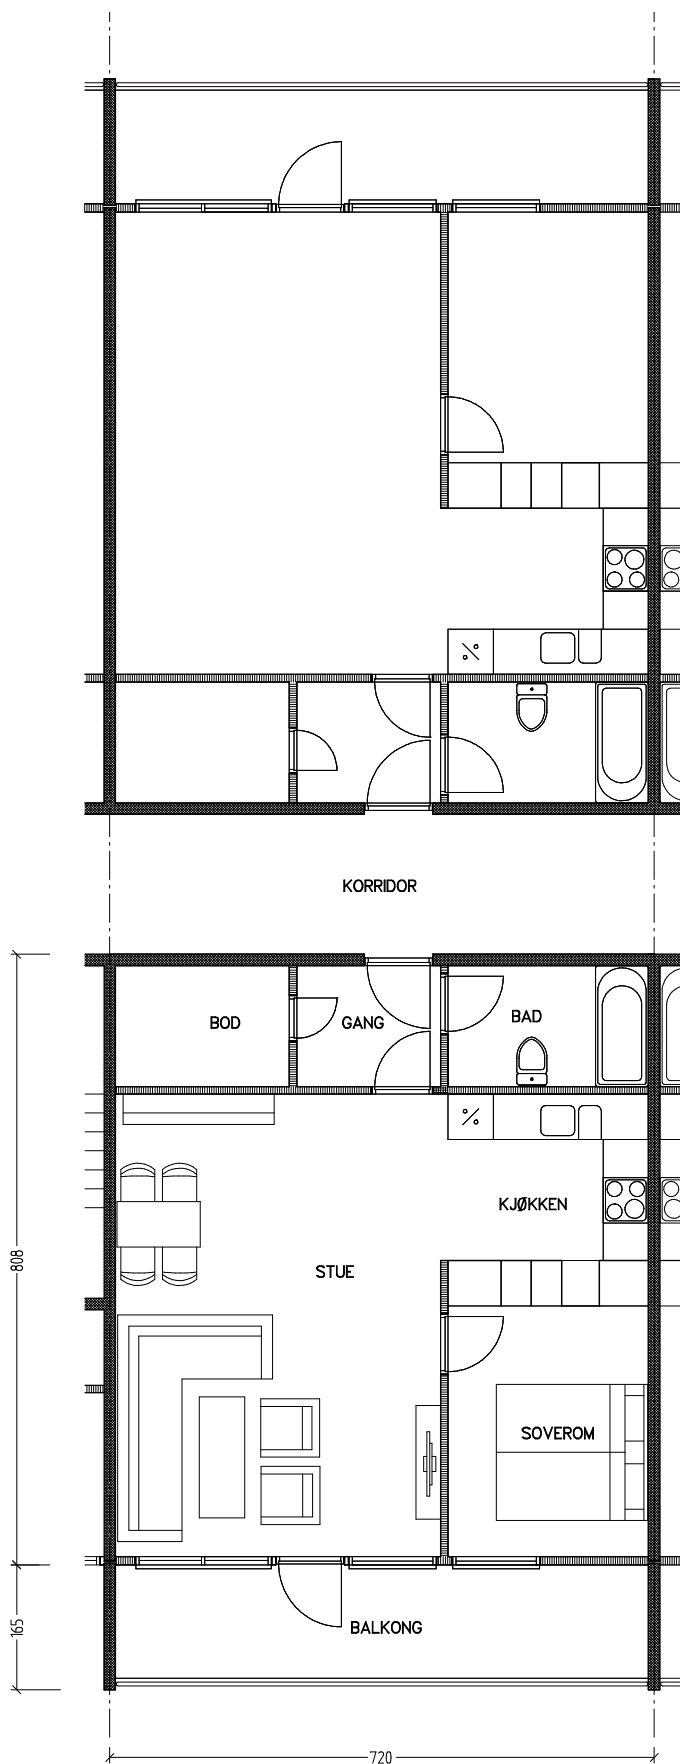

Stiftelsen Emma Hjorth Boligselskap

Adresse	Leilighet	Garasje	Areal	Reg. nr.	Dato
Åses vei 10.26	2 rom	nei	55 m ²	103	19.11.2019