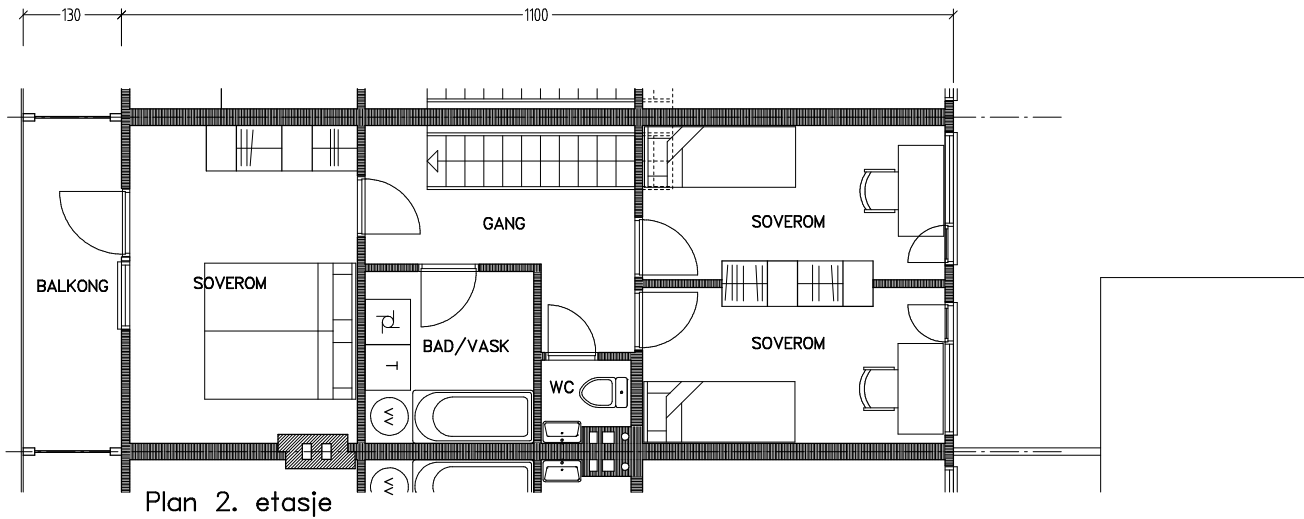

Stiftelsen Emma Hjorth Boligselskap

0 Målestokk 1:100 5m

Adresse	Leilighet	Garasje	Areal	Reg. nr.	Dato
Hellesvingen 28	4 rom	HS 64.24	92 m ²	020	08.10.2019