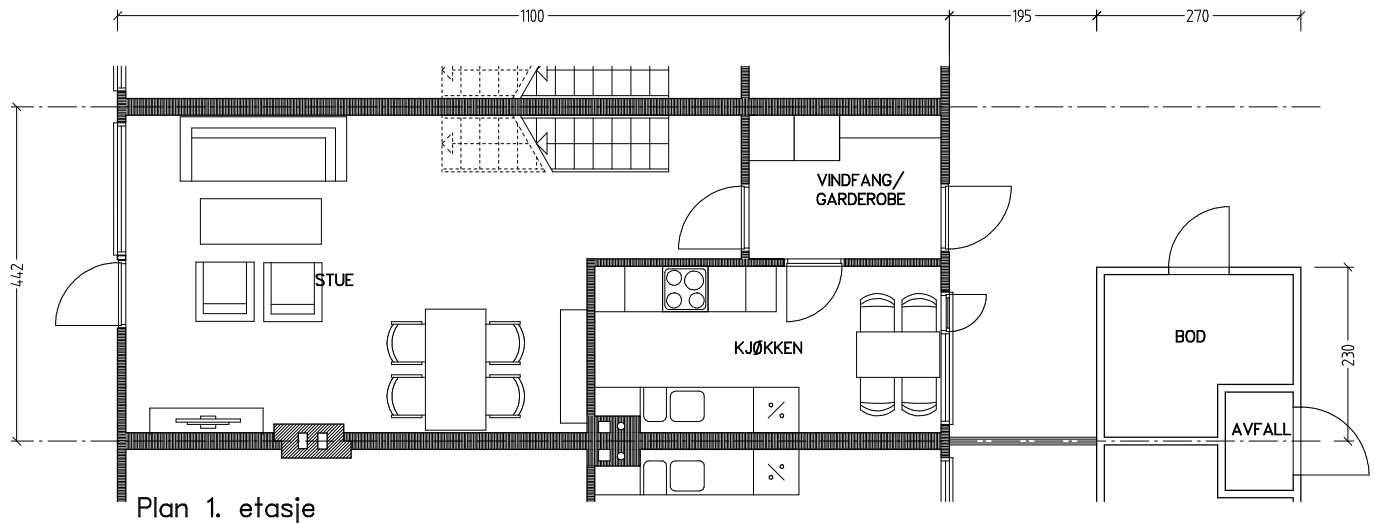

Stiftelsen Emma Hjorth Boligselskap

0 Målestokk 1:100 5m

Adresse	Leilighet	Garasje	Areal	Reg. nr.	Dato
Hellesvingen 28	4 rom	HS 64.24	92 m ²	020	08.10.2019