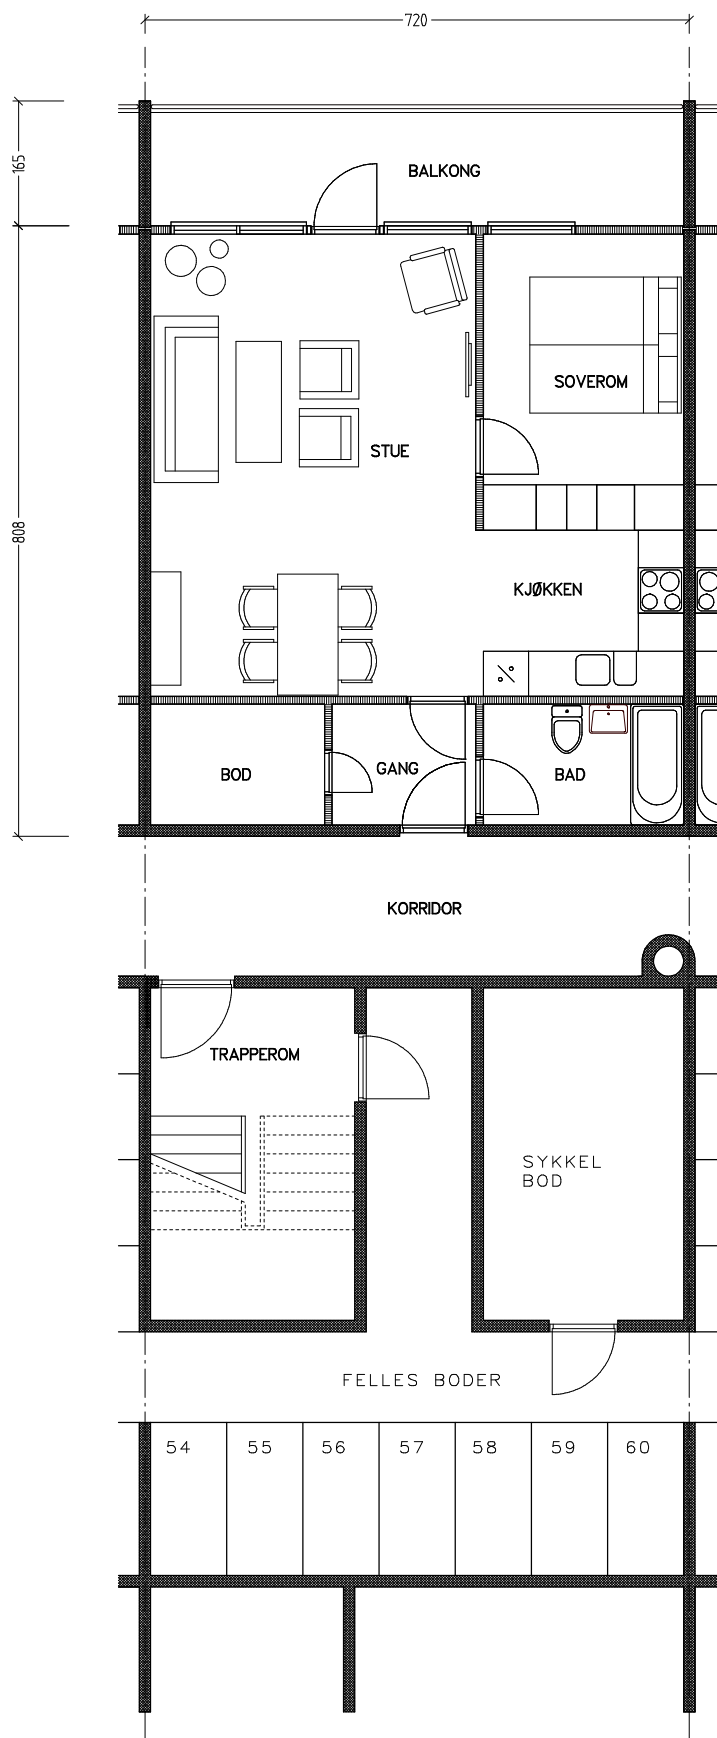

Stiftelsen Emma Hjorth Boligselskap

0 Målestokk 1:100 5m

Adresse	Leilighet	Garasje	Areal	Reg. nr.	Dato
Åses vei 12.U3	2 rom	12.U3	55 m ²	124	23.10.2019