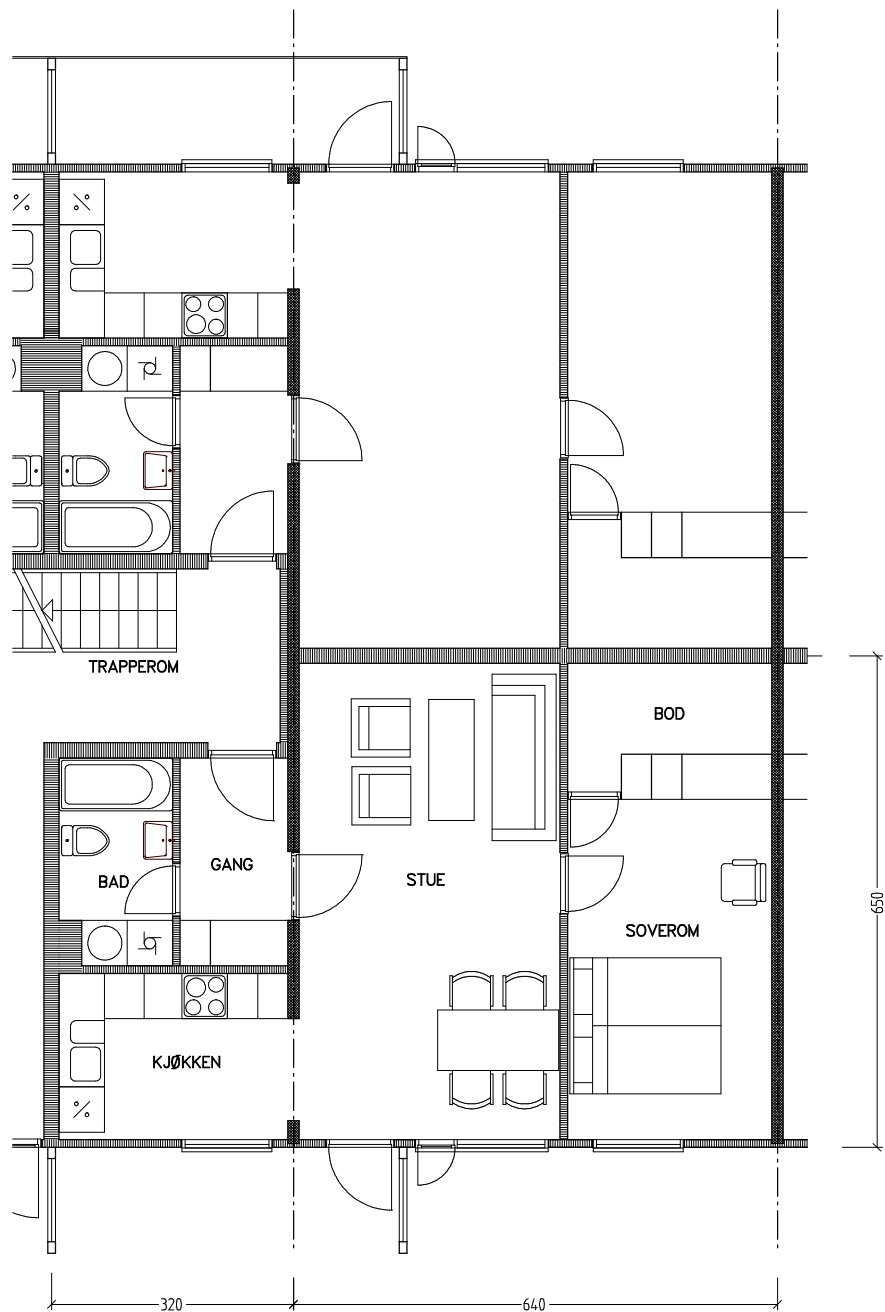

# Stiftelsen Emma Hjorth Boligselskap

0 Målestokk 1:100 5m

Adresse	Leilighet	Garasje	Areal	Reg. nr.	Dato
Hellesvingen 62.14	2 rom	62.14	56 m <sup>2</sup>	050	16.10.2019