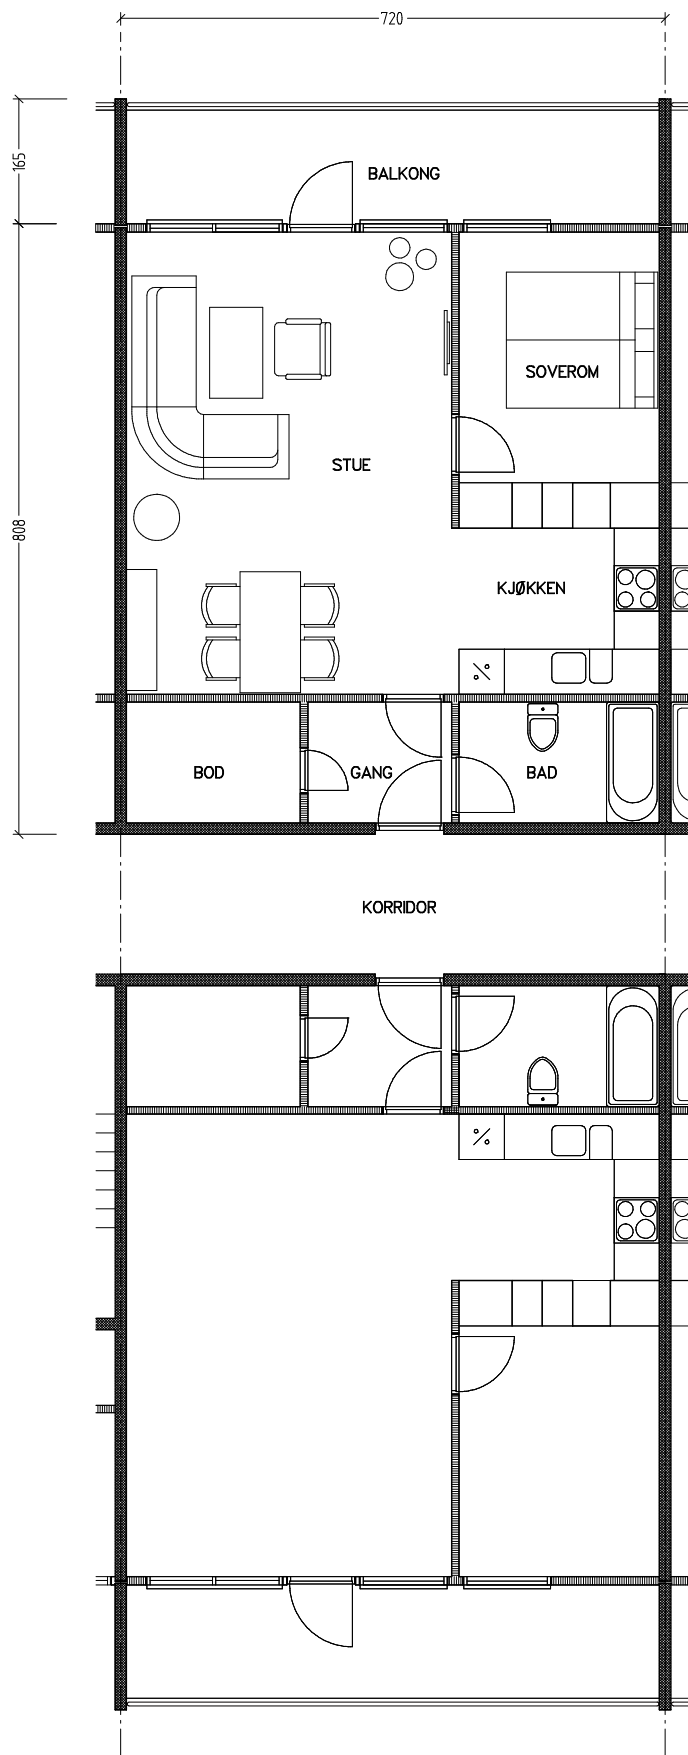

Stiftelsen Emma Hjorth Boligselskap

Adresse	Leilighet	Garasje	Areal	Reg. nr.	Dato
Åses vei 10.43	2 rom	nei	55 m ²	116	19.11.2019