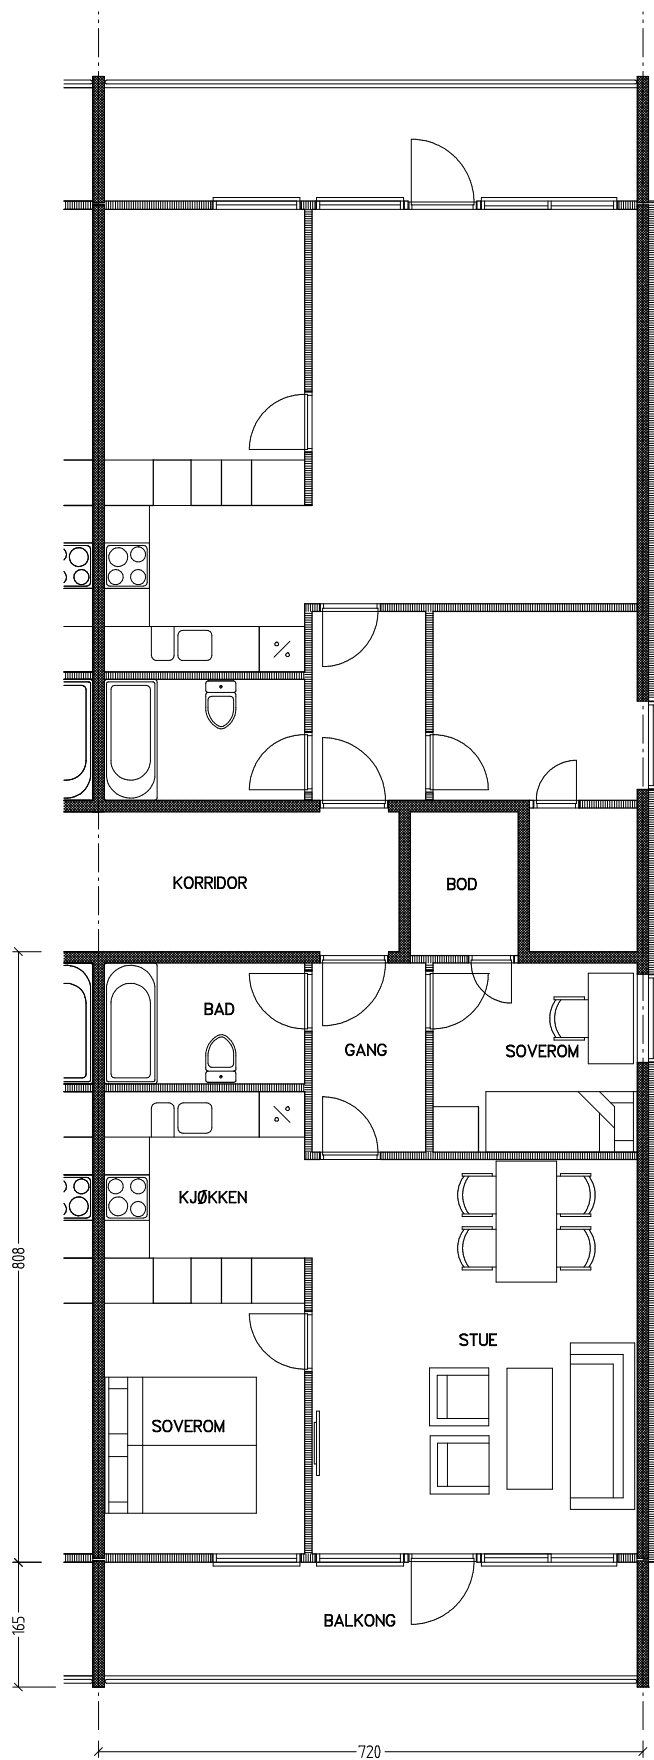

Stiftelsen Emma Hjorth Boligselskap

0 Målestokk 1:100 5m

Adresse	Leilighet	Garasje	Areal	Reg. nr.	Dato
Åses vei 10.45	3 rom	nei	58 m ²	118	19.11.2019