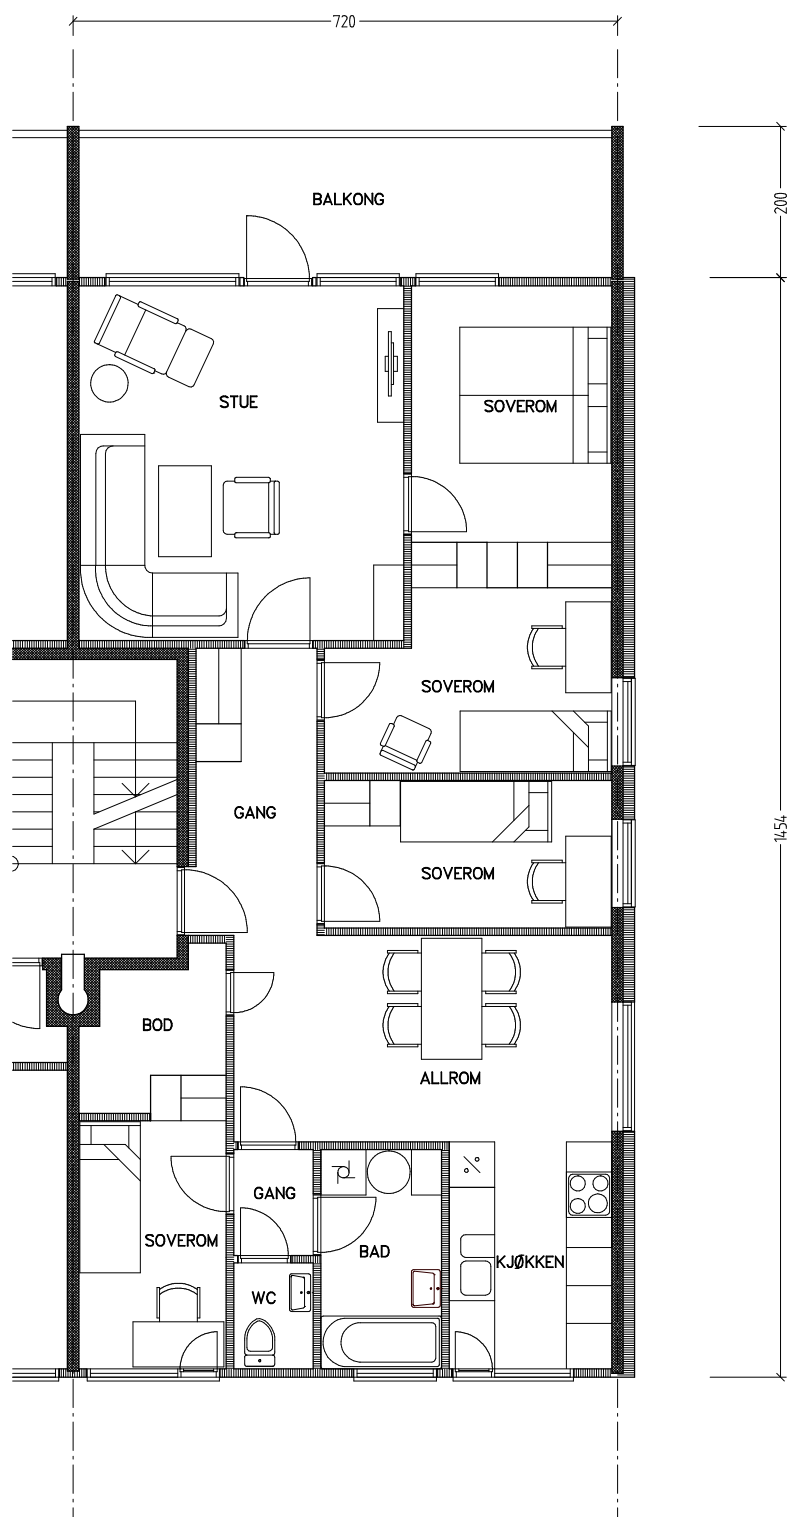

Stiftelsen Emma Hjorth Boligselskap

0 Målestokk 1:100 5m

| Adresse | Leilighet | Garasje | Areal | Reg. nr. | Dato |
|---------------|-----------|---------|-------------------|----------|------------|
| Åses vei 4.22 | 5/6 rom | 4.22 | 94 m ² | 160 | 22.10.2019 |