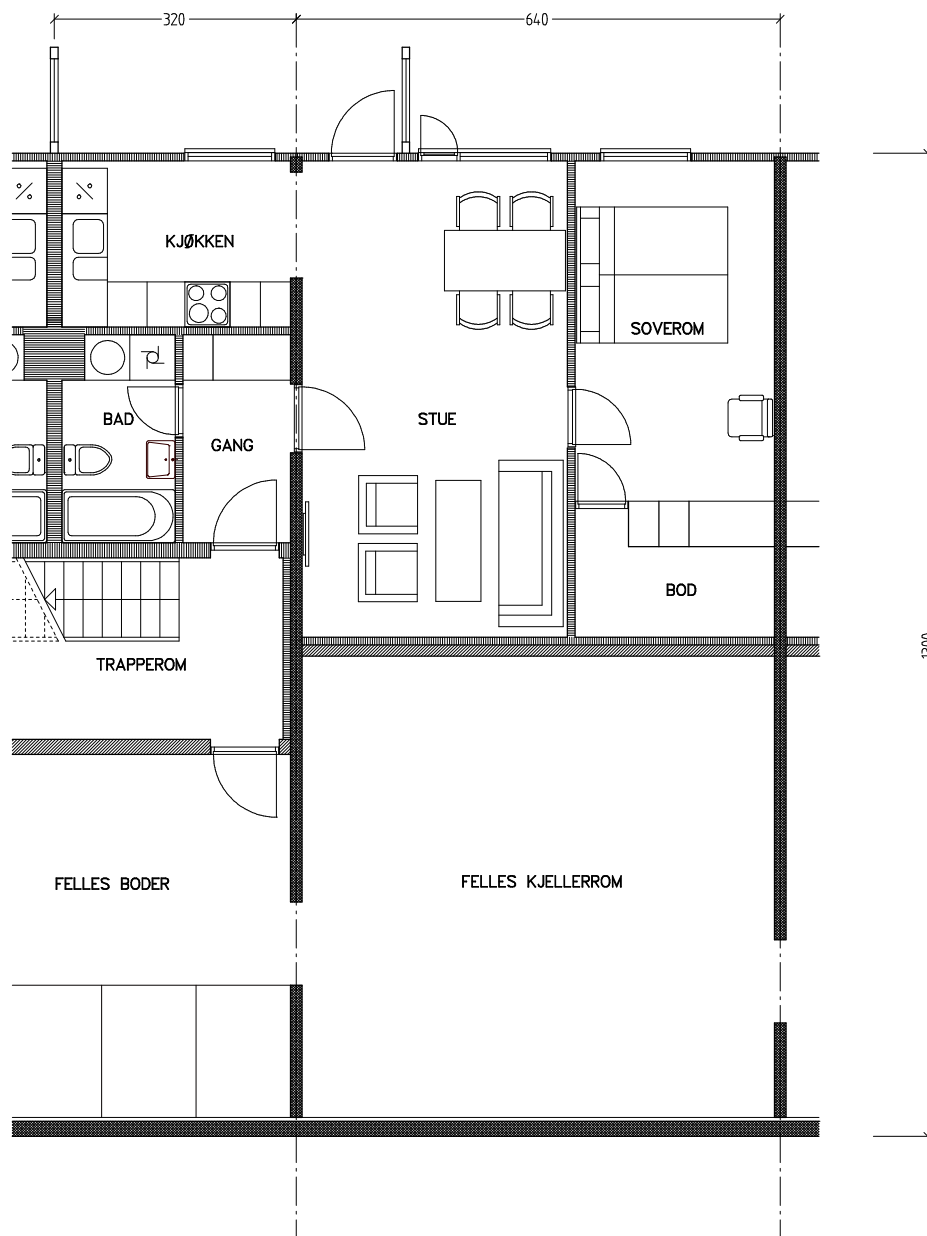

# Stiftelsen Emma Hjorth Boligselskap

0 Målestokk 1:100 5m

Adresse	Leilighet	Garasje	Areal	Reg. nr.	Dato
Hellesvingen 62.U3	2 rom	62.u3	56 m <sup>2</sup>	046	16.10.2019