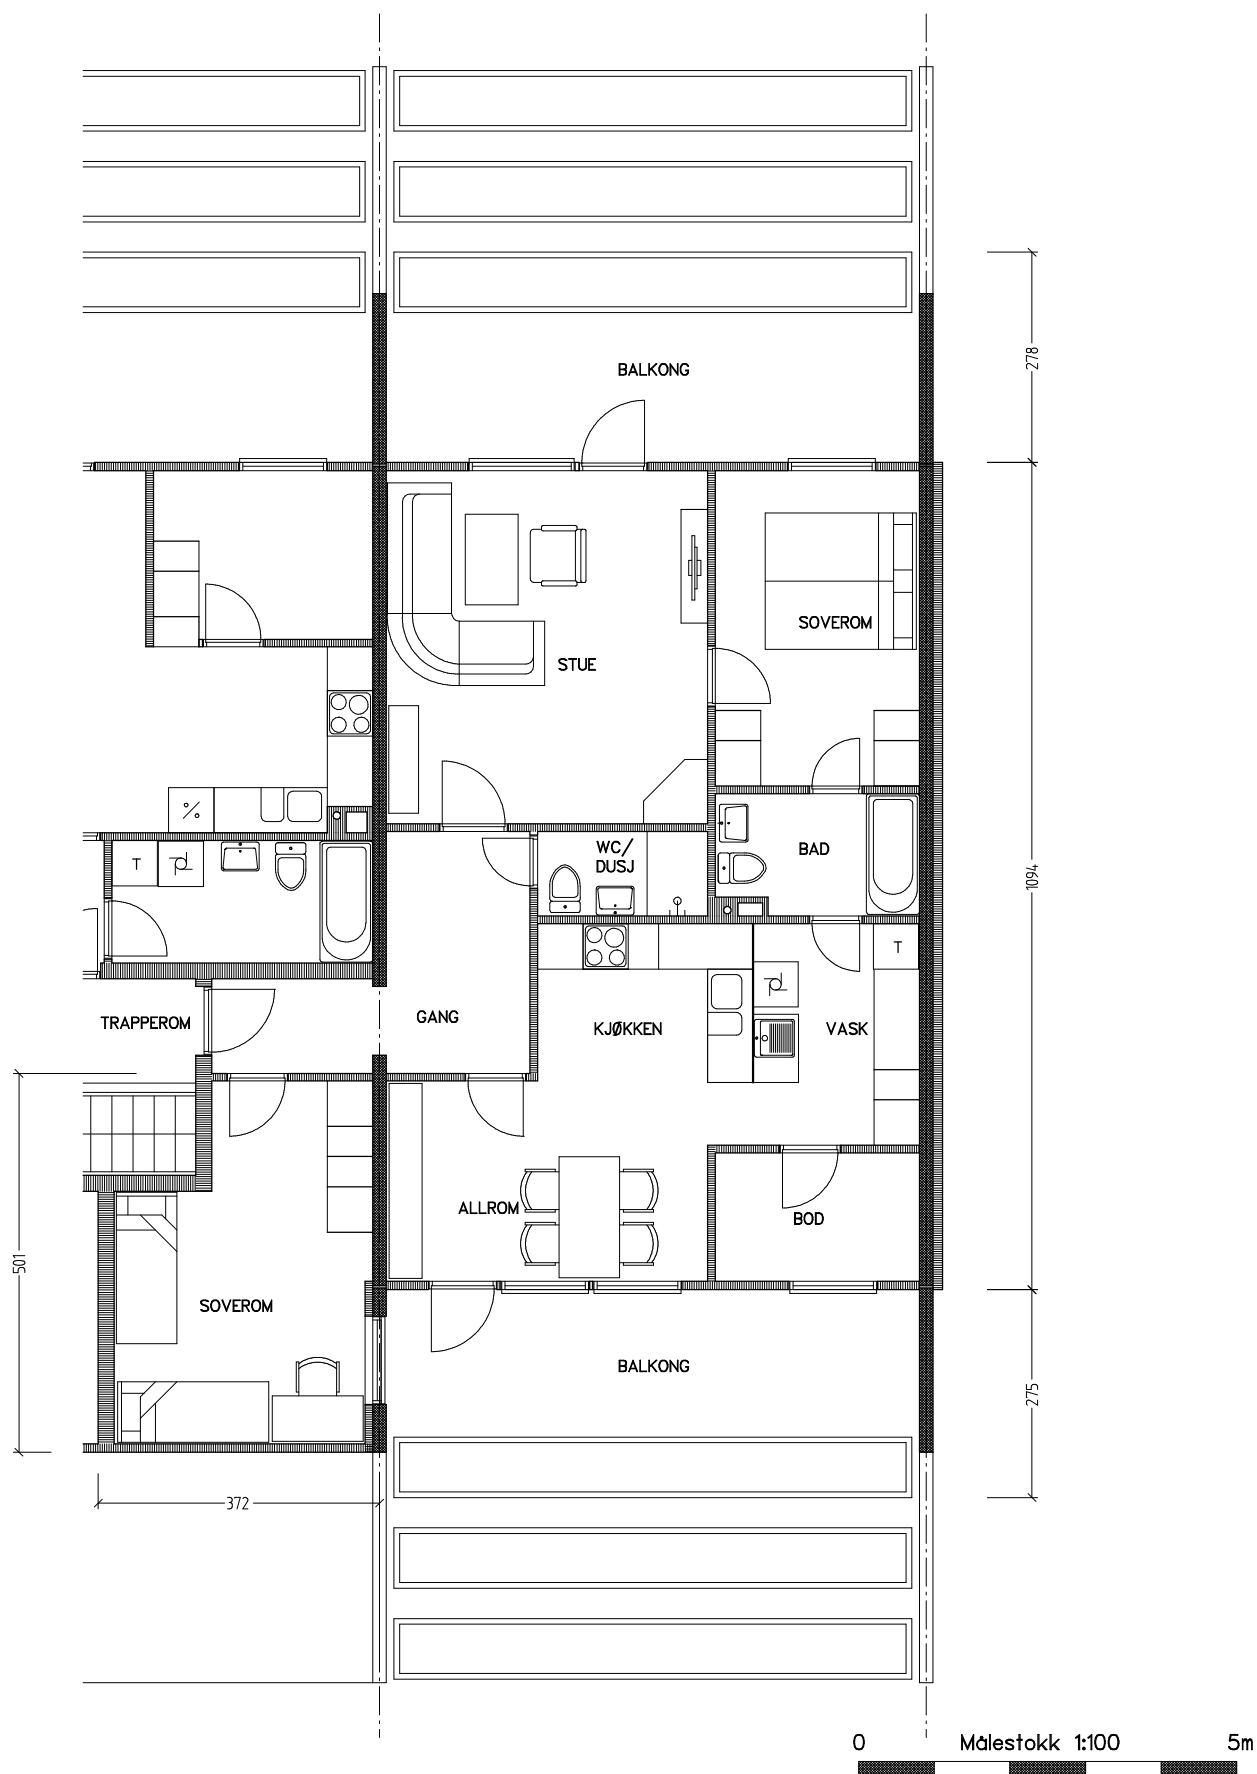

Stiftelsen Emma Hjorth Boligselskap

Adresse	Leilighet	Garasje	Areal	Reg. nr.	Dato
J.A.Lippestadsvai 31.33	3 rom	31.33	87 m2	243	28.11.2019