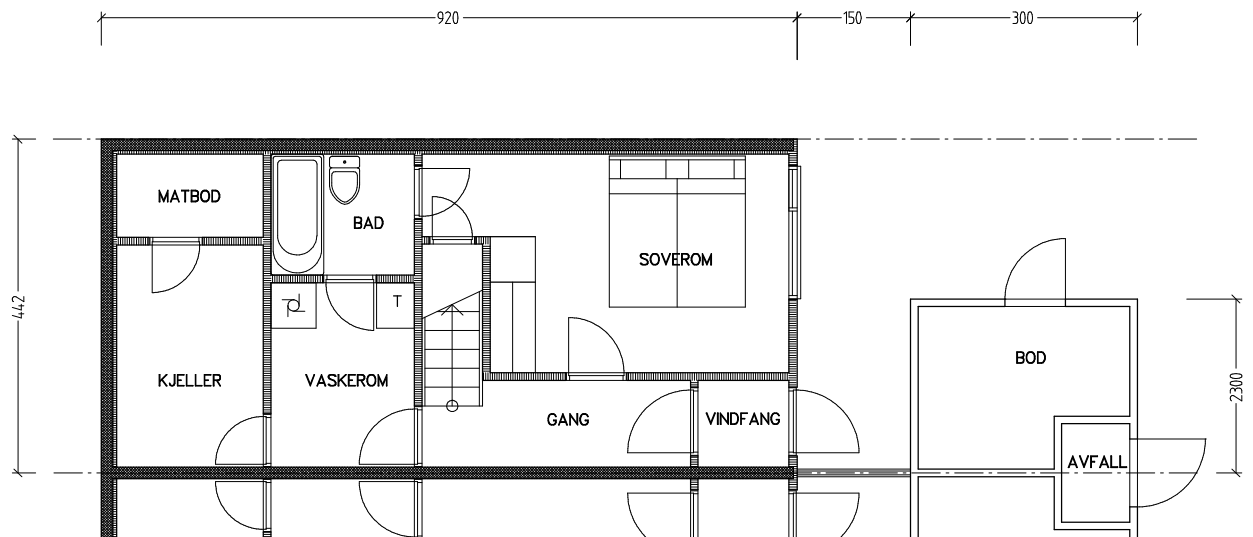

# Stiftelsen Emma Hjorth Boligselskap

Plan 1. etasje

Plan u. etasje

0 Målestokk 1:100 5m

Adresse	Leilighet	Garasje	Areal	Reg. nr.	Dato
J.A.Lippestadsvai 17	3 rom	17	75 m <sup>2</sup>	205	23.11.2019