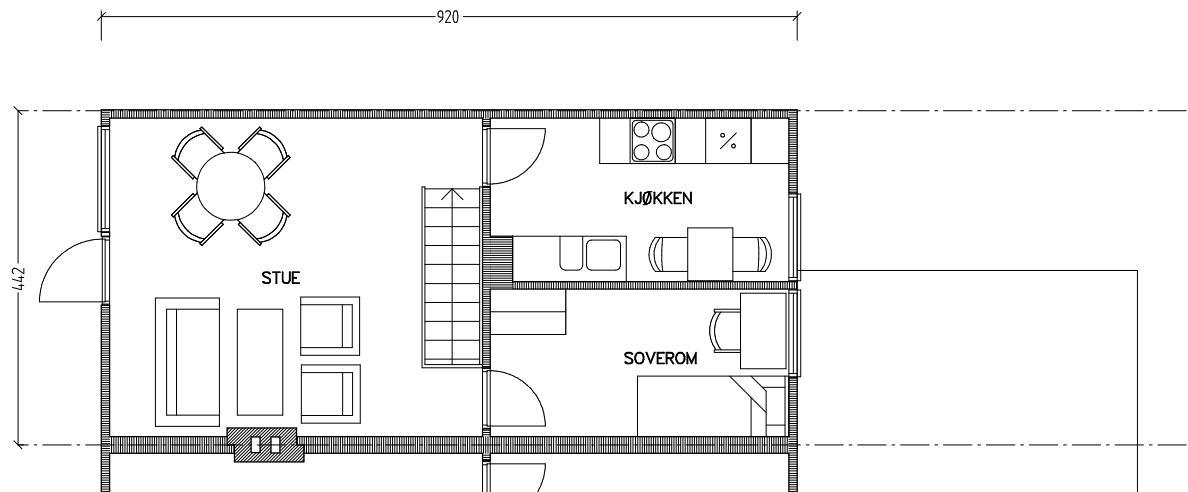

# Stiftelsen Emma Hjorth Boligselskap

Plan 1. etasje

Plan u. etasje

0 Målestokk 1:100 5m

Adresse	Leilighet	Garasje	Areal	Reg. nr.	Dato
J.A.Lippestadsvai 17	3 rom	17	75 m <sup>2</sup>	205	23.11.2019