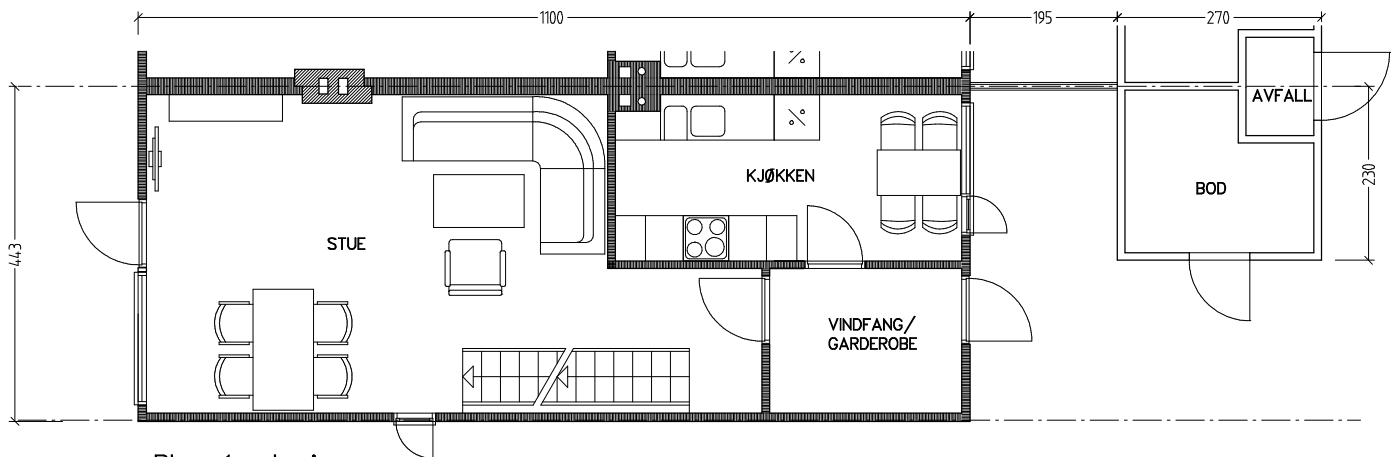

Stiftelsen Emma Hjorth Boligselskap

Plan 2. etasje

Plan 1. etasje

Plan kjeller

0 Målestokk 1:100 5m

Adresse	Leilighet	Garasje	Areal	Reg. nr.	Dato
Hellesvingen 14	4 rom	14	92 m ²	034	08.10.2019