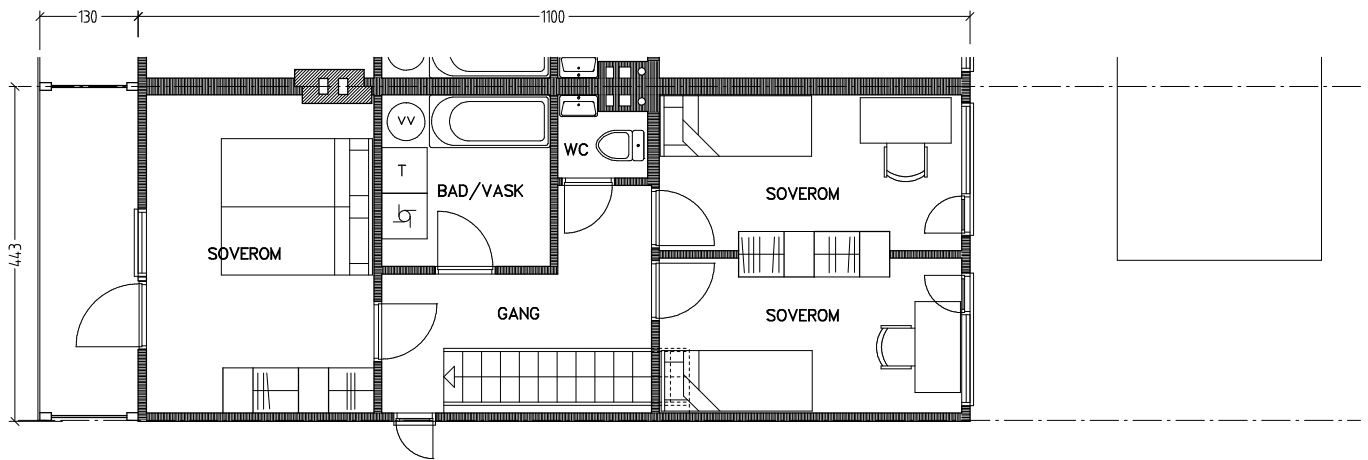

Stiftelsen Emma Hjorth Boligselskap

Plan 2. etasje

Plan 1. etasje

Plan kjeller

0 Målestokk 1:100 5m

Adresse	Leilighet	Garasje	Areal	Reg. nr.	Dato
Hellesvingen 14	4 rom	14	92 m ²	034	08.10.2019