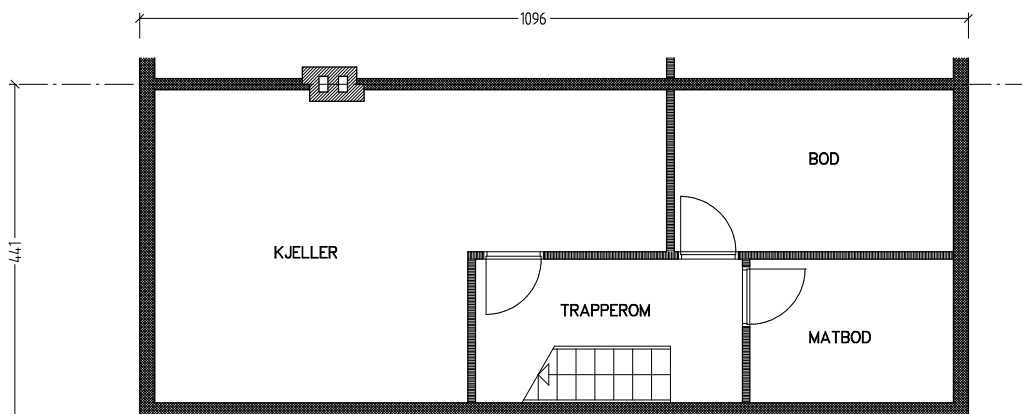

Stiftelsen Emma Hjorth Boligselskap

Plan 2. etasje

Plan 1. etasje

Plan kjeller

0 Målestokk 1:100 5m

Adresse	Leilighet	Garasje	Areal	Reg. nr.	Dato
Hellesvingen 14	4 rom	14	92 m ²	034	08.10.2019