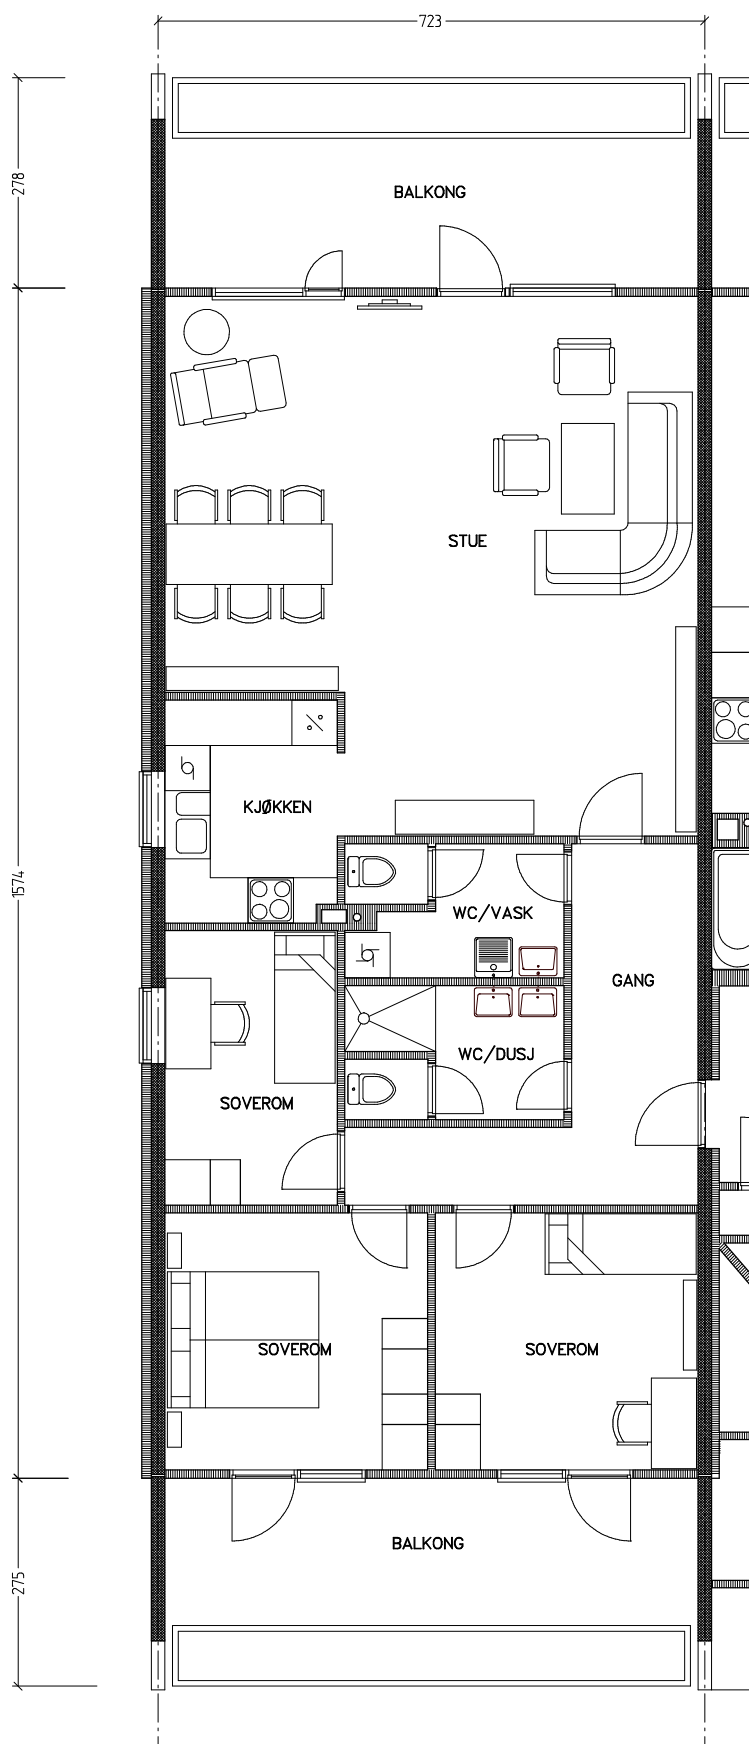

# Stiftelsen Emma Hjorth Boligselskap

0 Målestokk 1:100 5m

Adresse	Leilighet	Garasje	Areal	Reg. nr.	Dato
J.A.Lippestadsvei 33.11	4 rom	33.11	104 m <sup>2</sup>	244	27.11.2019