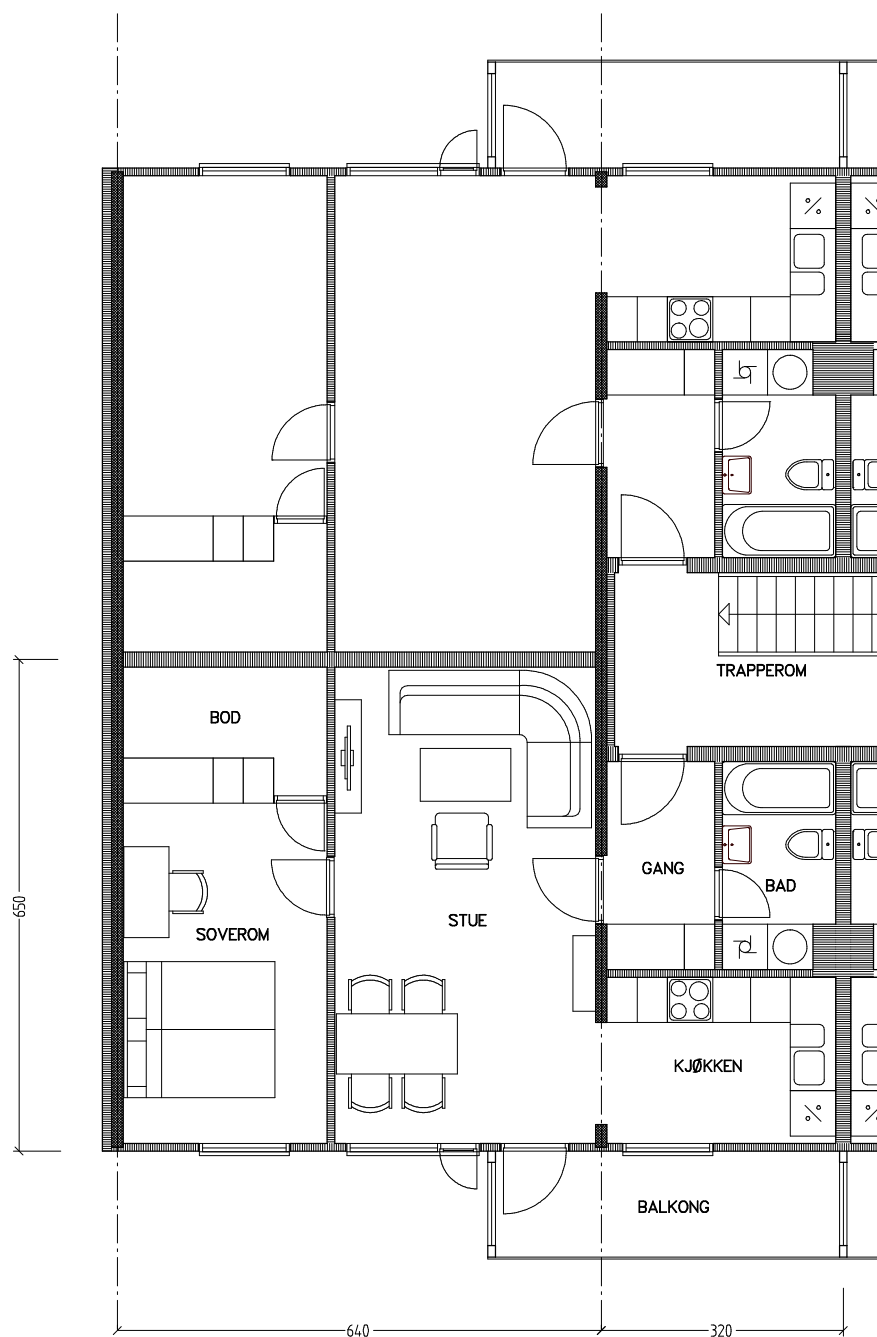

Stiftelsen Emma Hjorth Boligselskap

0 Målestokk 1:100 5m

Adresse	Leilighet	Garasje	Areal	Reg. nr.	Dato
Hellesvingen 62.21	2 rom	62.21	56 m ²	051	16.10.2019