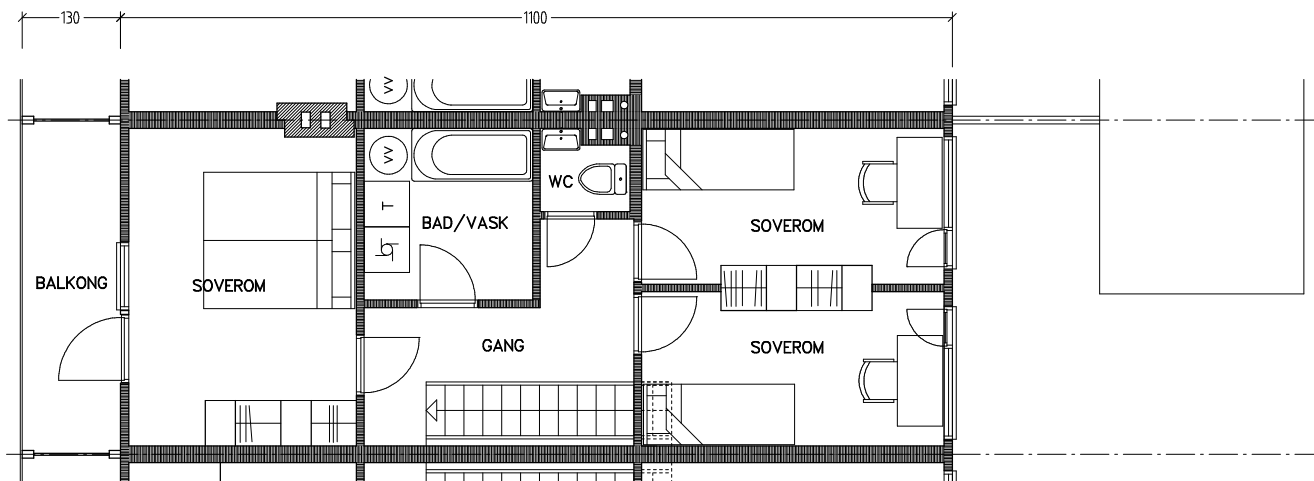

Stiftelsen Emma Hjorth Boligselskap

Plan 2. etasje

Plan 1. etasje

Plan kjeller

Adresse	Leilighet	Garasje	Areal	Reg. nr.	Dato
Hellesvingen 10	4 rom	10	92 m ²	038	30.09.2019