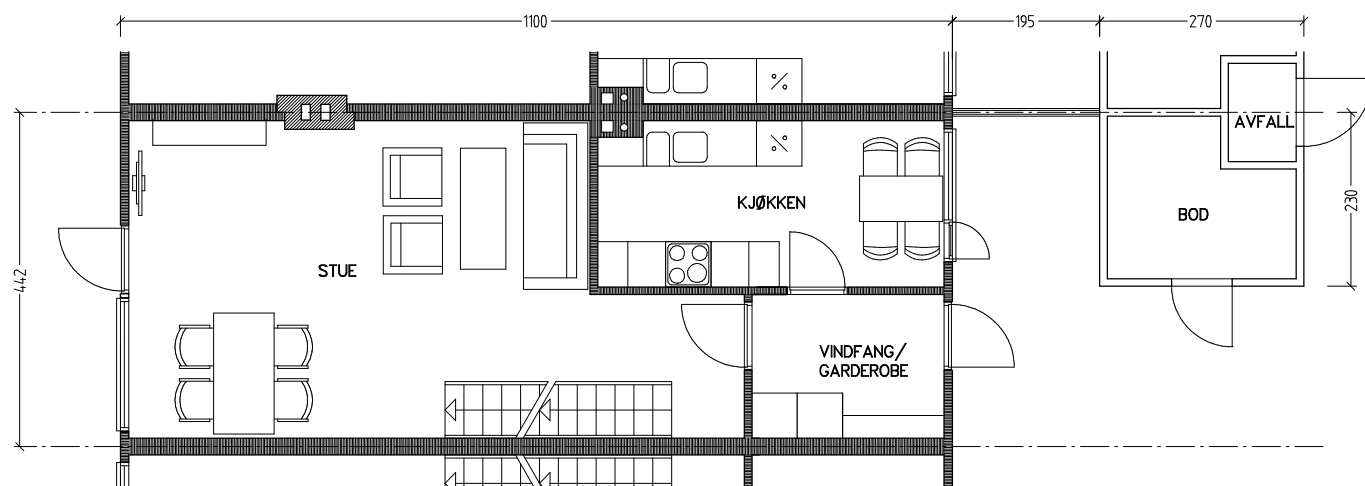

Stiftelsen Emma Hjorth Boligselskap

Plan 2. etasje

Plan 1. etasje

Plan kjeller

Adresse	Leilighet	Garasje	Areal	Reg. nr.	Dato
Hellesvingen 10	4 rom	10	92 m ²	038	30.09.2019