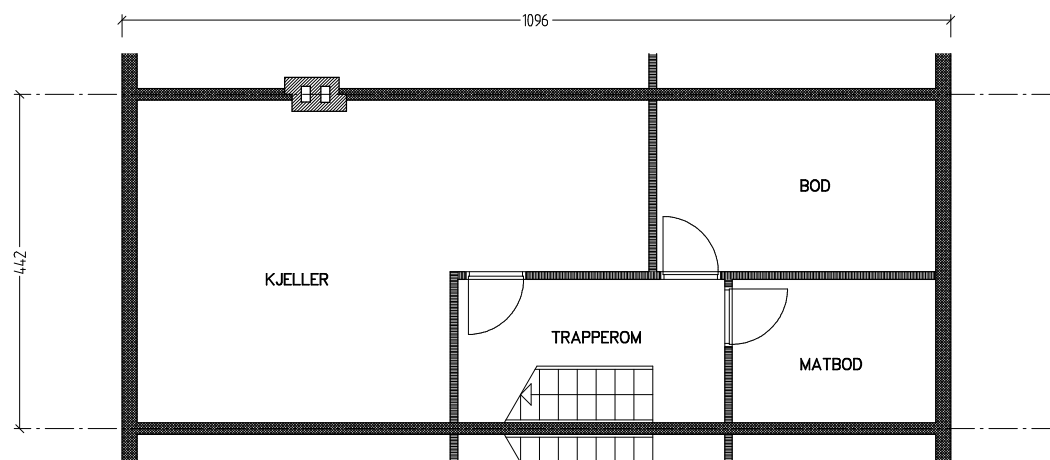

Stiftelsen Emma Hjorth Boligselskap

Plan 2. etasje

Plan 1. etasje

Plan kjeller

Adresse	Leilighet	Garasje	Areal	Reg. nr.	Dato
Hellesvingen 10	4 rom	10	92 m ²	038	30.09.2019