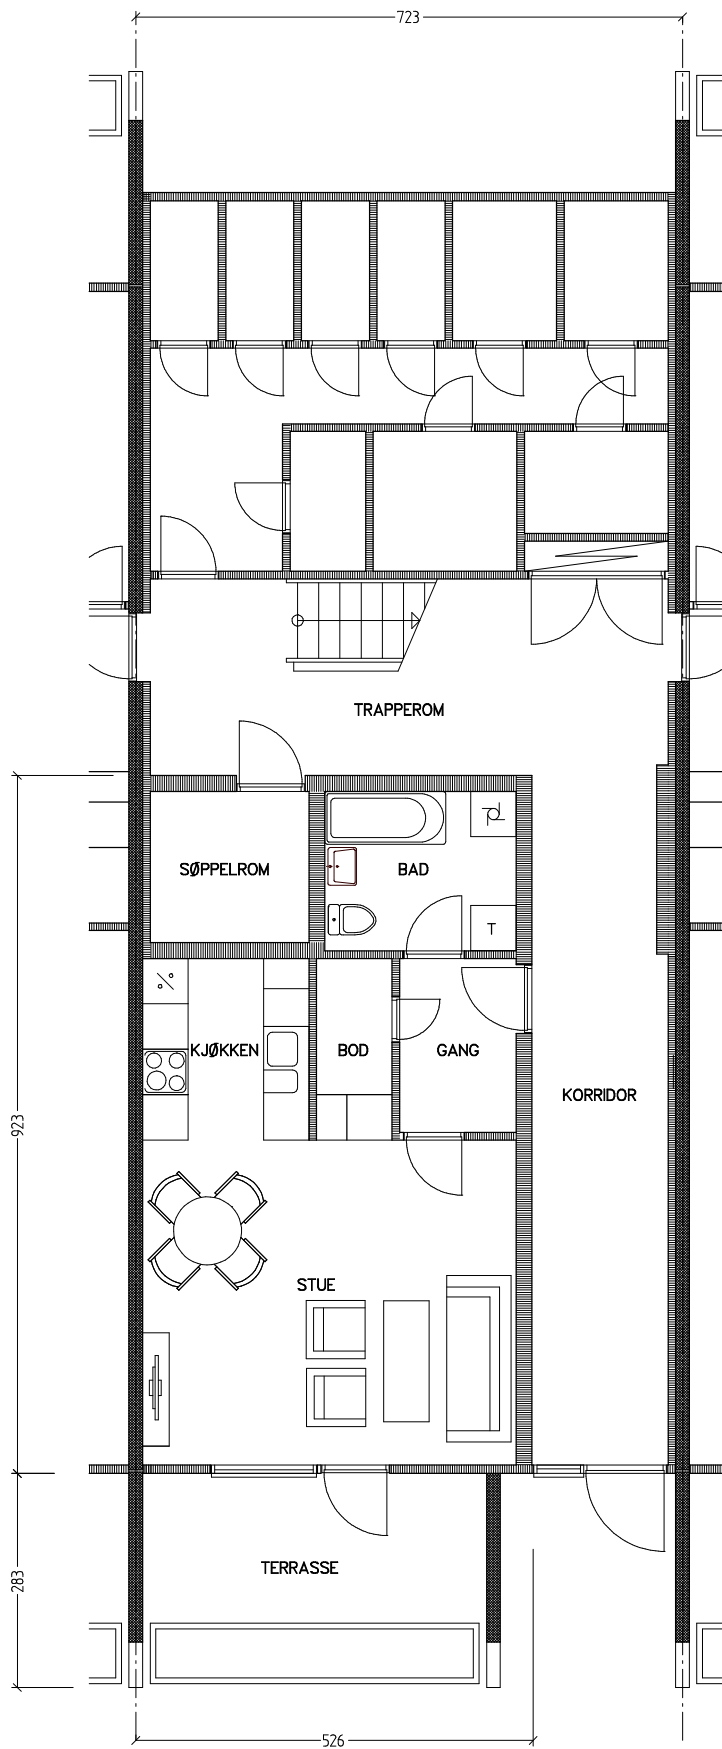

Stiftelsen Emma Hjorth Boligselskap

0 Målestokk 1:100 5m

Adresse	Leilighet	Garasje	Areal	Reg. nr.	Dato
J.A.Lippestadsvei 3.12	1 rom	3.12	36 m ²	220	24.11.2019