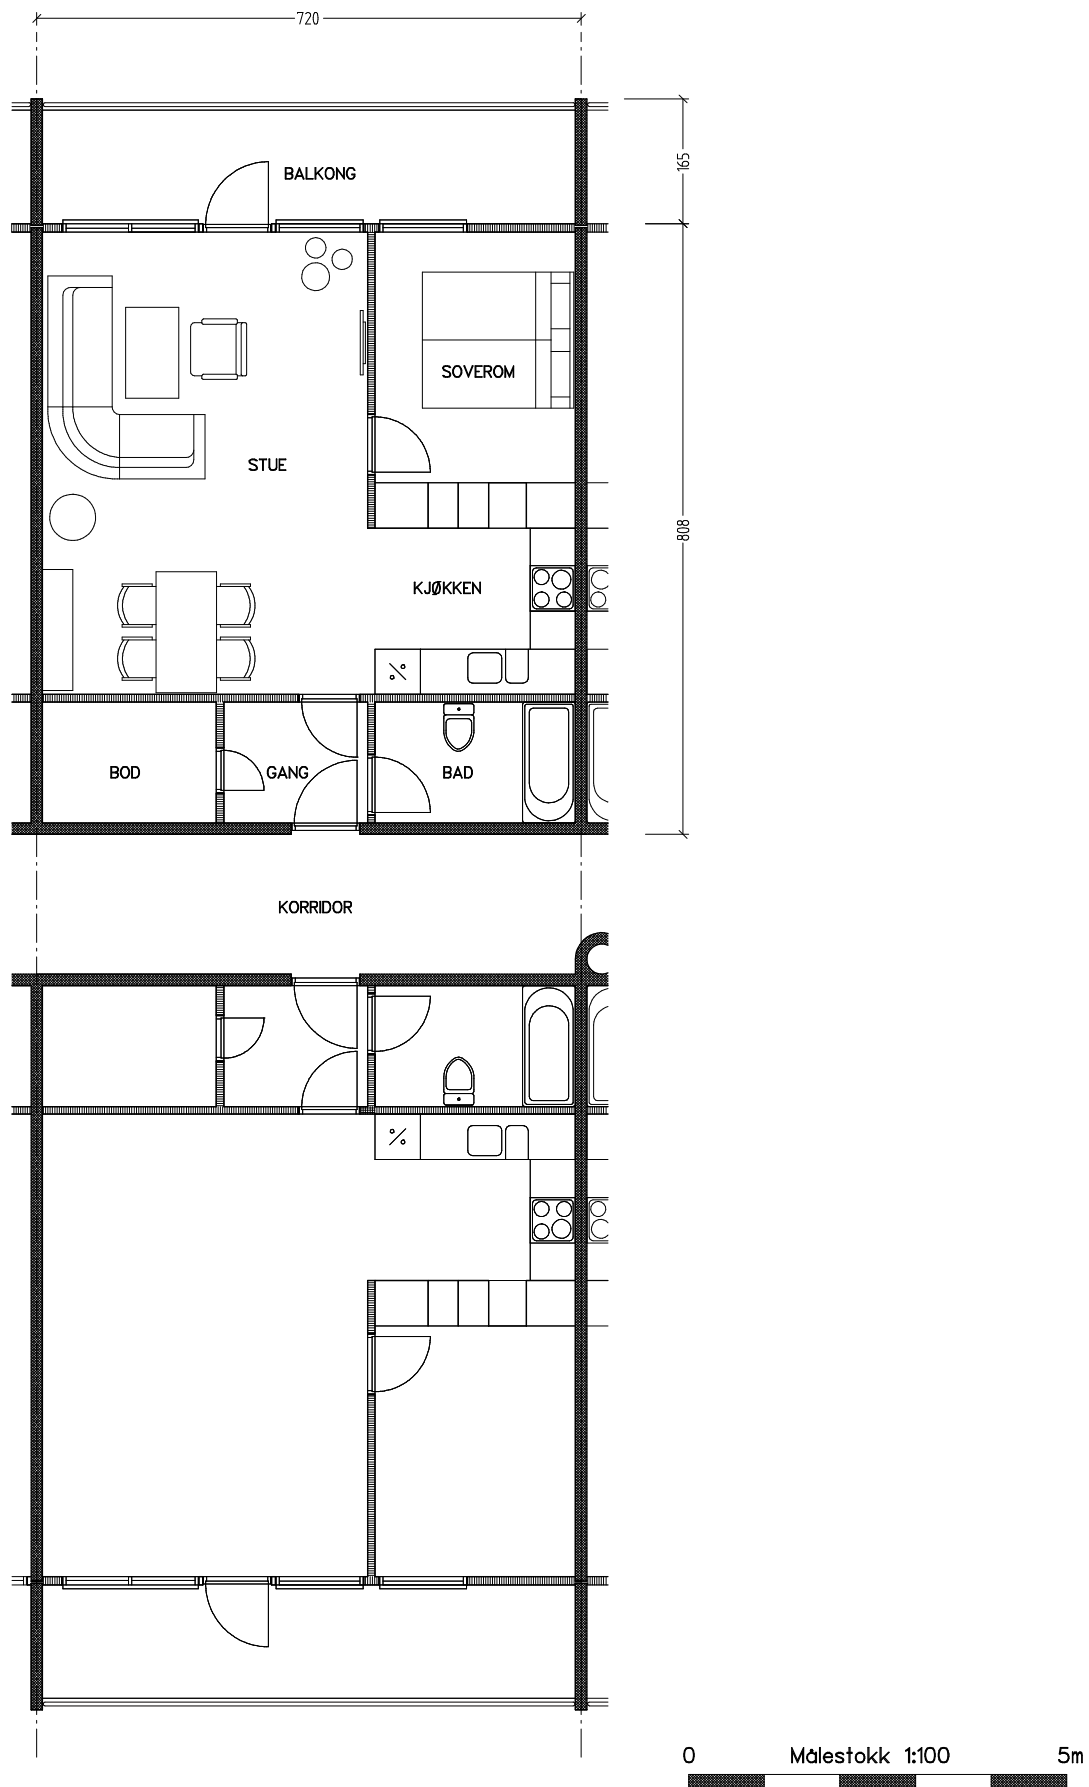

# Stiftelsen Emma Hjorth Boligselskap

Adresse	Leilighet	Garasje	Areal	Reg. nr.	Dato
Åses vei 10.21	2 rom	10.21	55 m <sup>2</sup>	098	19.11.2019