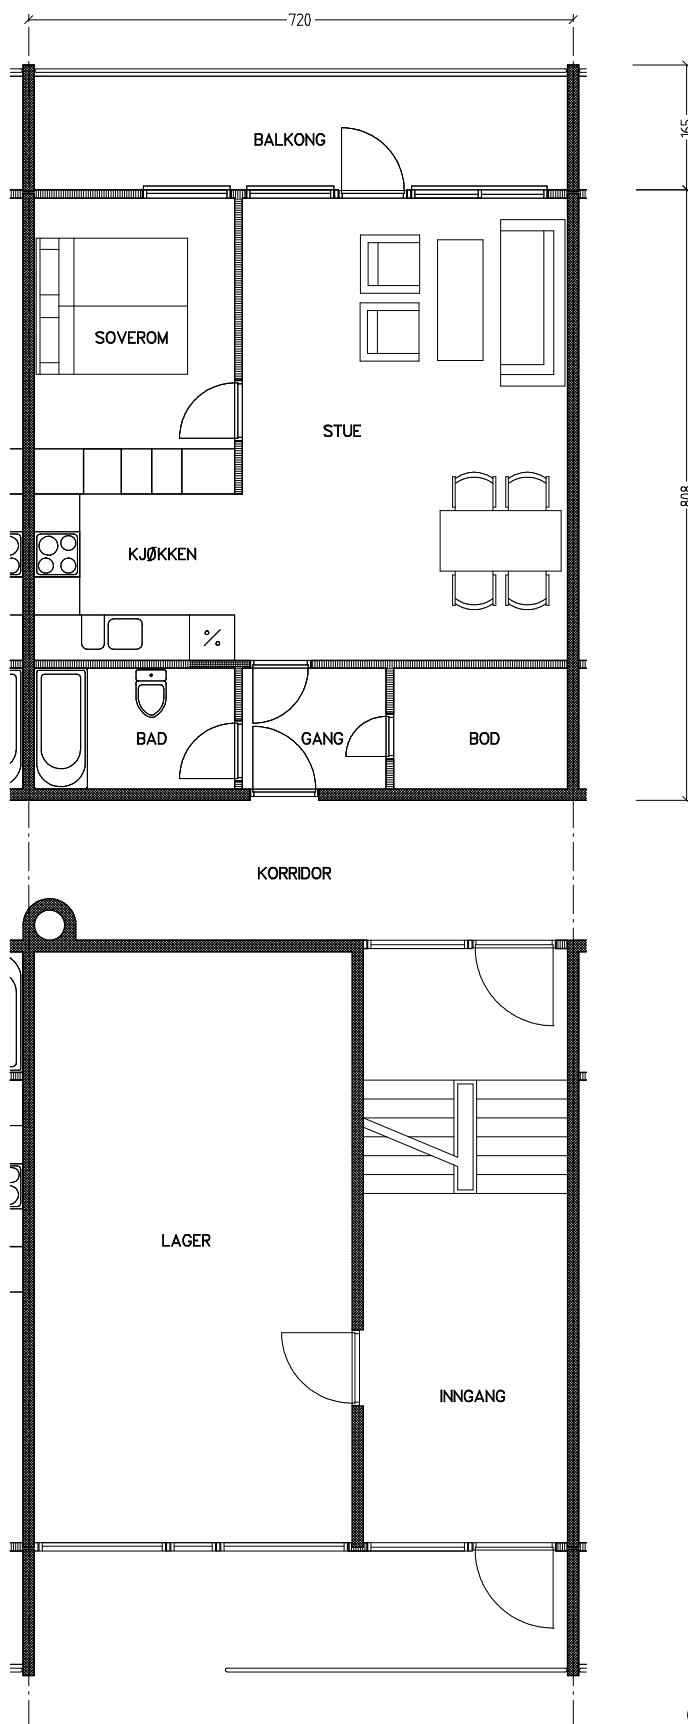

Stiftelsen Emma Hjorth Boligselskap

Adresse	Leilighet	Garasje	Areal	Reg. nr.	Dato
Åses vei 10.12	2 rom	10.12	55 m ²	092	18.11.2019